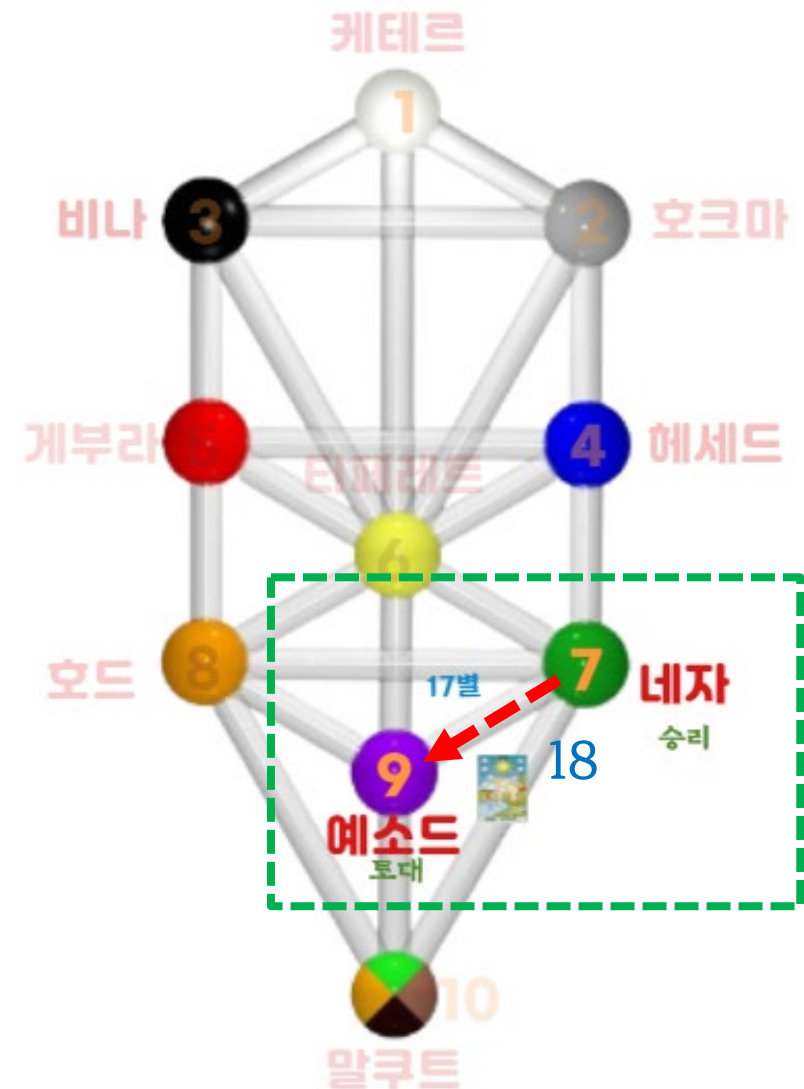

● 육망(각)성(3+3) : 다윗(다비드)의 별, 솔로몬의 인장, 완전함 (물+불:수증기)

● 팔각성(4+4) : 창조의 별, 우주, 순환, 재생

● 역 오망(각)성 : 초월적 힘의 지상 하강(사탄) / 오망성(2+3) : 신성함, 영혼

08

메이저카드 리딩

Major 17. THE STAR : 별

점성술, 연금술, 수비학

<카발라>

경로 : ⁷네자 → ⁹예소드
(영원성, 승리) (토대)

신의 의지가 완벽히 발휘되는
공간 안에서 창조과정이 이루어짐

점성술 : 물병자리 (1/21~2/19)

- 개성표출, 독특한, 독립적인, 괴짜, 자유의, 천재적인, 이론가, 대가 큰 비전을 이룬다(이상과 가치)
- 지성적, 체계적, 우정에 큰 가치

<연금술>: 증식/사영 공기 風

- 분쇄된 질료를 증식
다른 질료를 사영(사출) (projection)