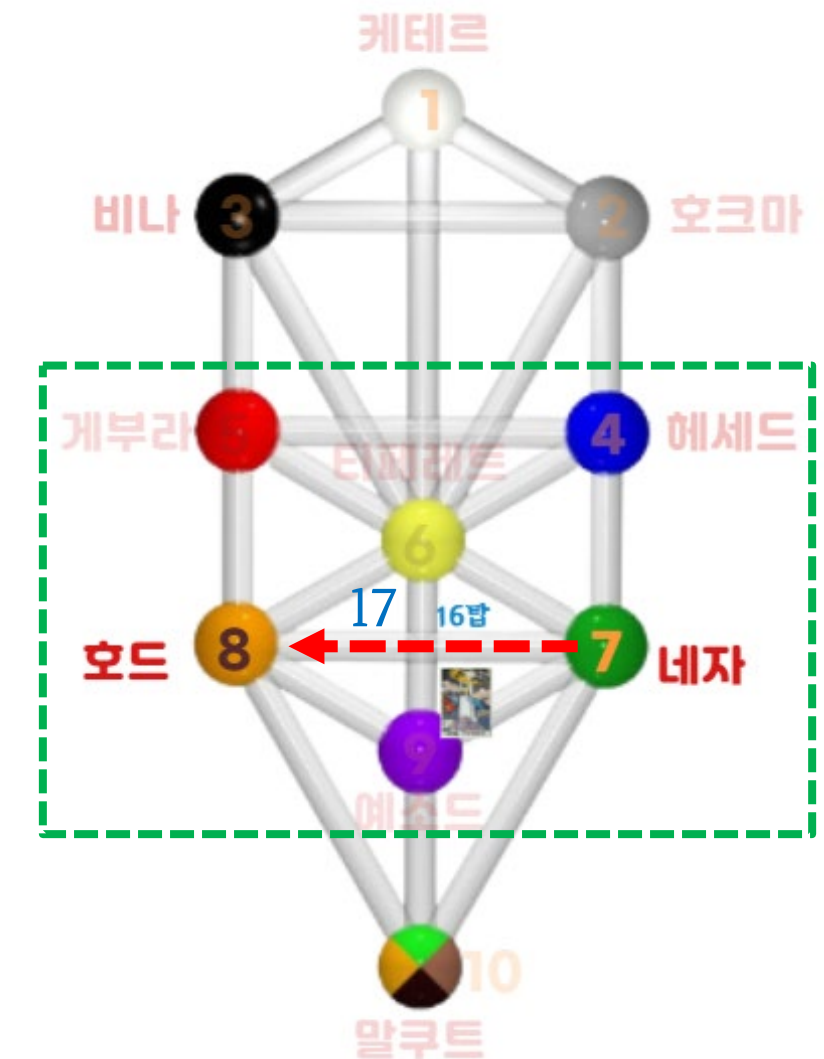

Major 16. THE TOWER : 탑

원형: 파괴/대격변,각성,충격,갑작스러운 변화,굳은 신념파괴,불가피,전화위복

- 억눌린 것은 해방되어야 한다.
- 극적인 전환, 기존의 사고 패턴 변화
- 낡고 잘못된 가치는 붕괴되는 것이 더 낫다.
- 내 생각이 옳다는 오만과 지성에 대한 경고(자기 점검과 반성)
- 제 2의 death.
- 바닥에서 다시 시작해야 한다.

08

메이저카드 리딩

Major 16. THE TOWER : 탑

점성술, 연금술, 수비학

<카발라>

경로 : ⑦ 네자 (승리) → ⑧ 호드 (영광)

태양의 궤도안에 있는 것들이 완전하게 완성됨

점성술 : 화성