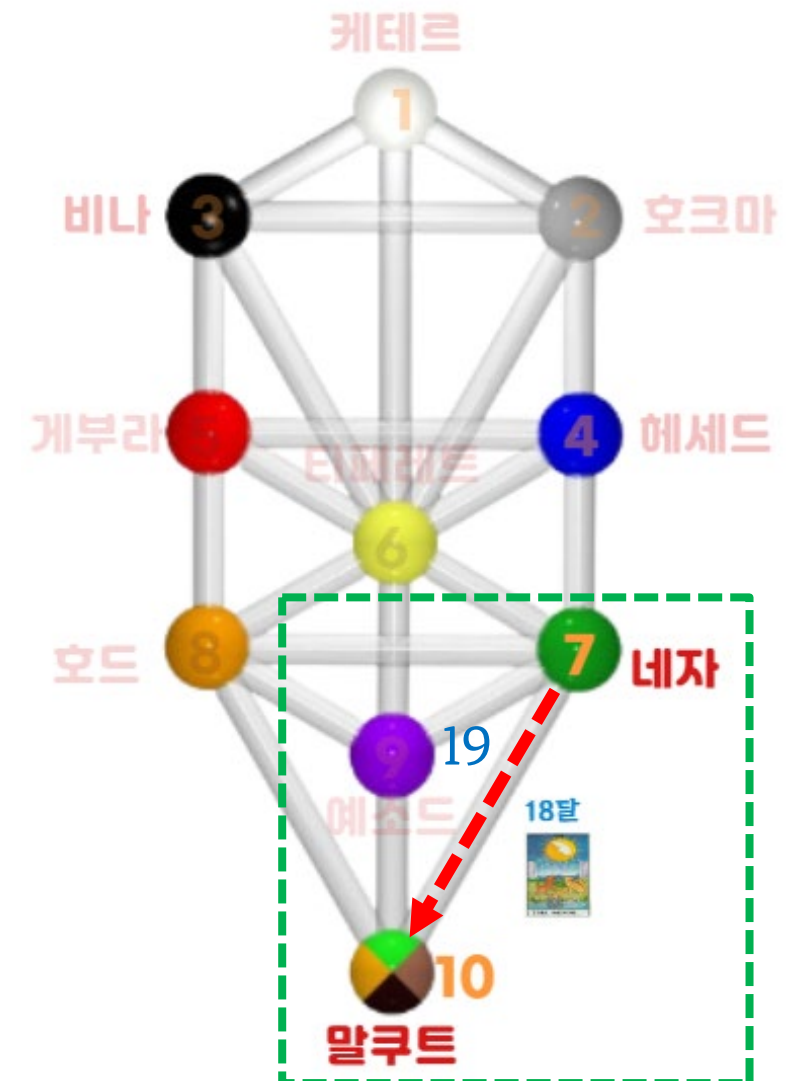

08

메이저카드 리딩

Major 18. THE MOON : 달

원형: 꿈, 달, 잠재의식의 통합
/ 불확실성, 불명확, 무의식, 불안, 번덕, 본능, 미스터리, 우울, 인내

- 환상과 실재를 분리해라
- 직관이 당신을 이끌 것이니 두려워 마라.
- 걱정하느라 힘쓰지 말고 앞으로의 도전을 위해 힘을 비축하라.
- 새벽이 오기전의 어둠

THE MOON.

08

메이저카드 리딩

Major 18. THE MOON : 달

점성술, 연금술, 수비학

<카발라>

경로 : ⁷네자 → ¹⁰말쿠트
(영원성, 승리) (왕국)

신의 승리가 이루어지는
세상의 창조 과정

점성술 : 물고기 자리

(2/20~3/20)

- 우주적 통합, 이상의 구현, 감수성이 예민한, 편집 증, 중독, 낭만, 서정적, 분위기 흡수, 몽상가, 예술가, 동정심과 연민