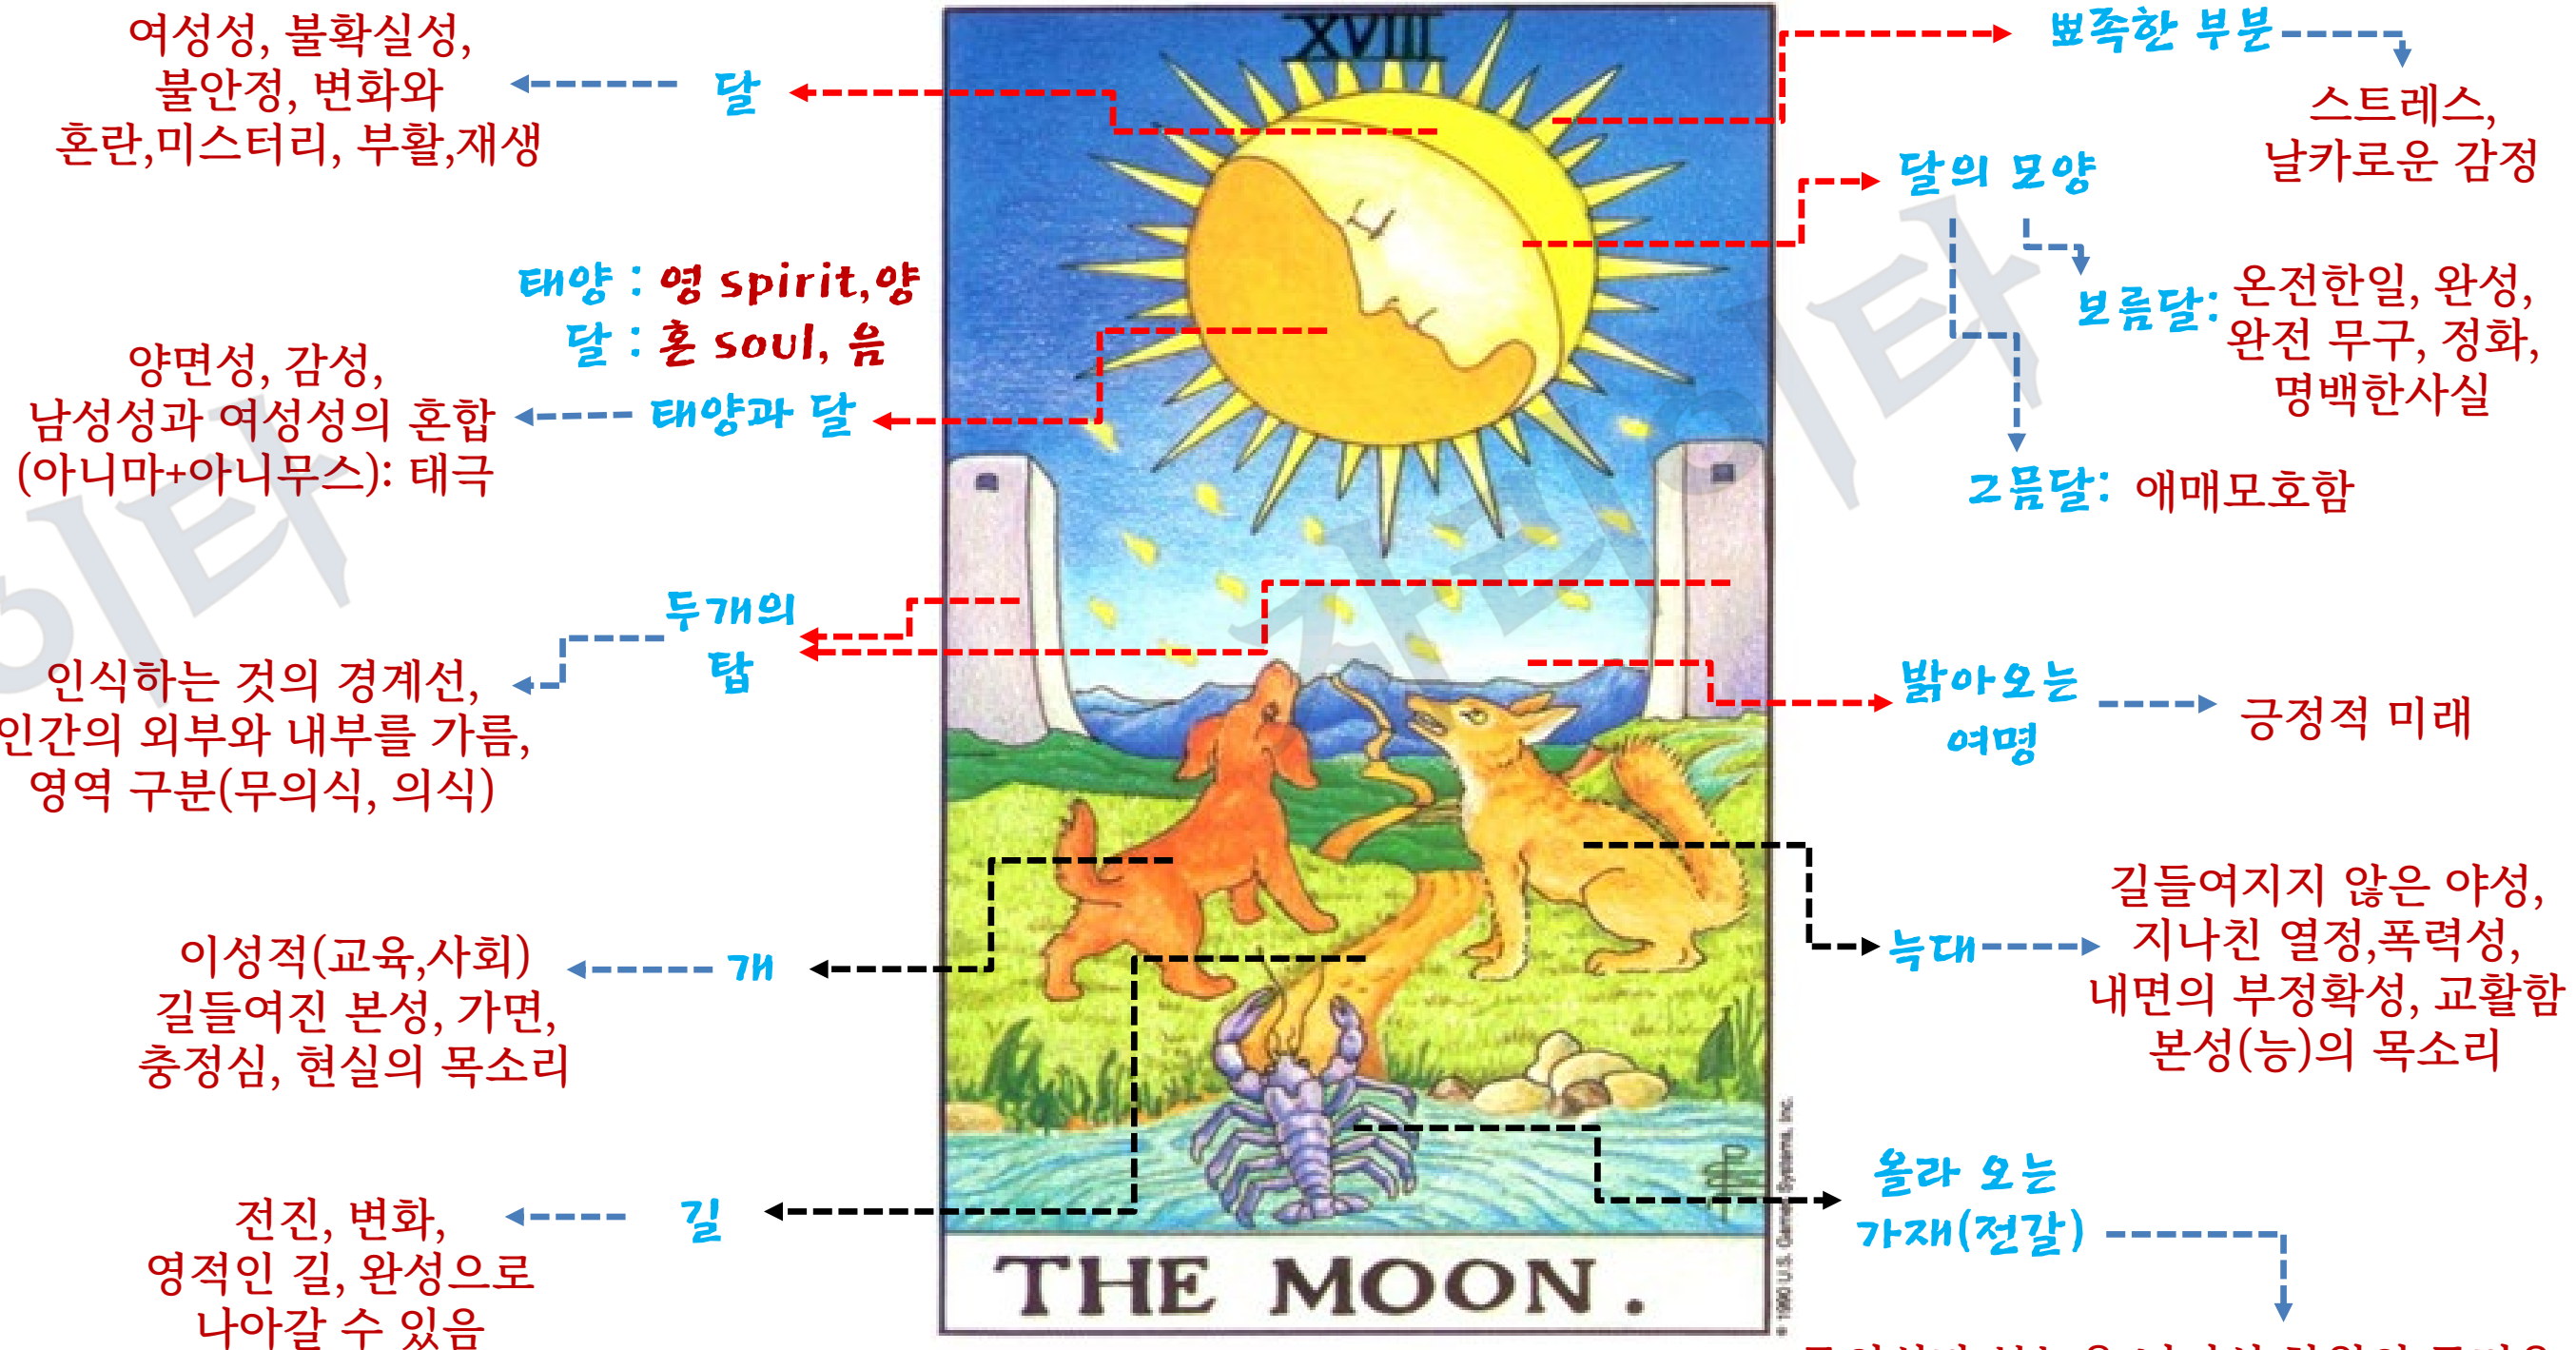

Major 18. THE MOON : 달

원형: 꿈, 달, 잠재의식의 통합
/ 불확실성, 불명확, 무의식, 불안, 번덕, 본능, 미스터리, 우울, 인내

- 환상과 실재를 분리해라
- 직관이 당신을 이끌 것이니 두려워 마라.
- 걱정하느라 힘쓰지 말고 앞으로의 도전을 위해 힘을 비축하라.
- 새벽이 오기전의 어둠

THE MOON.