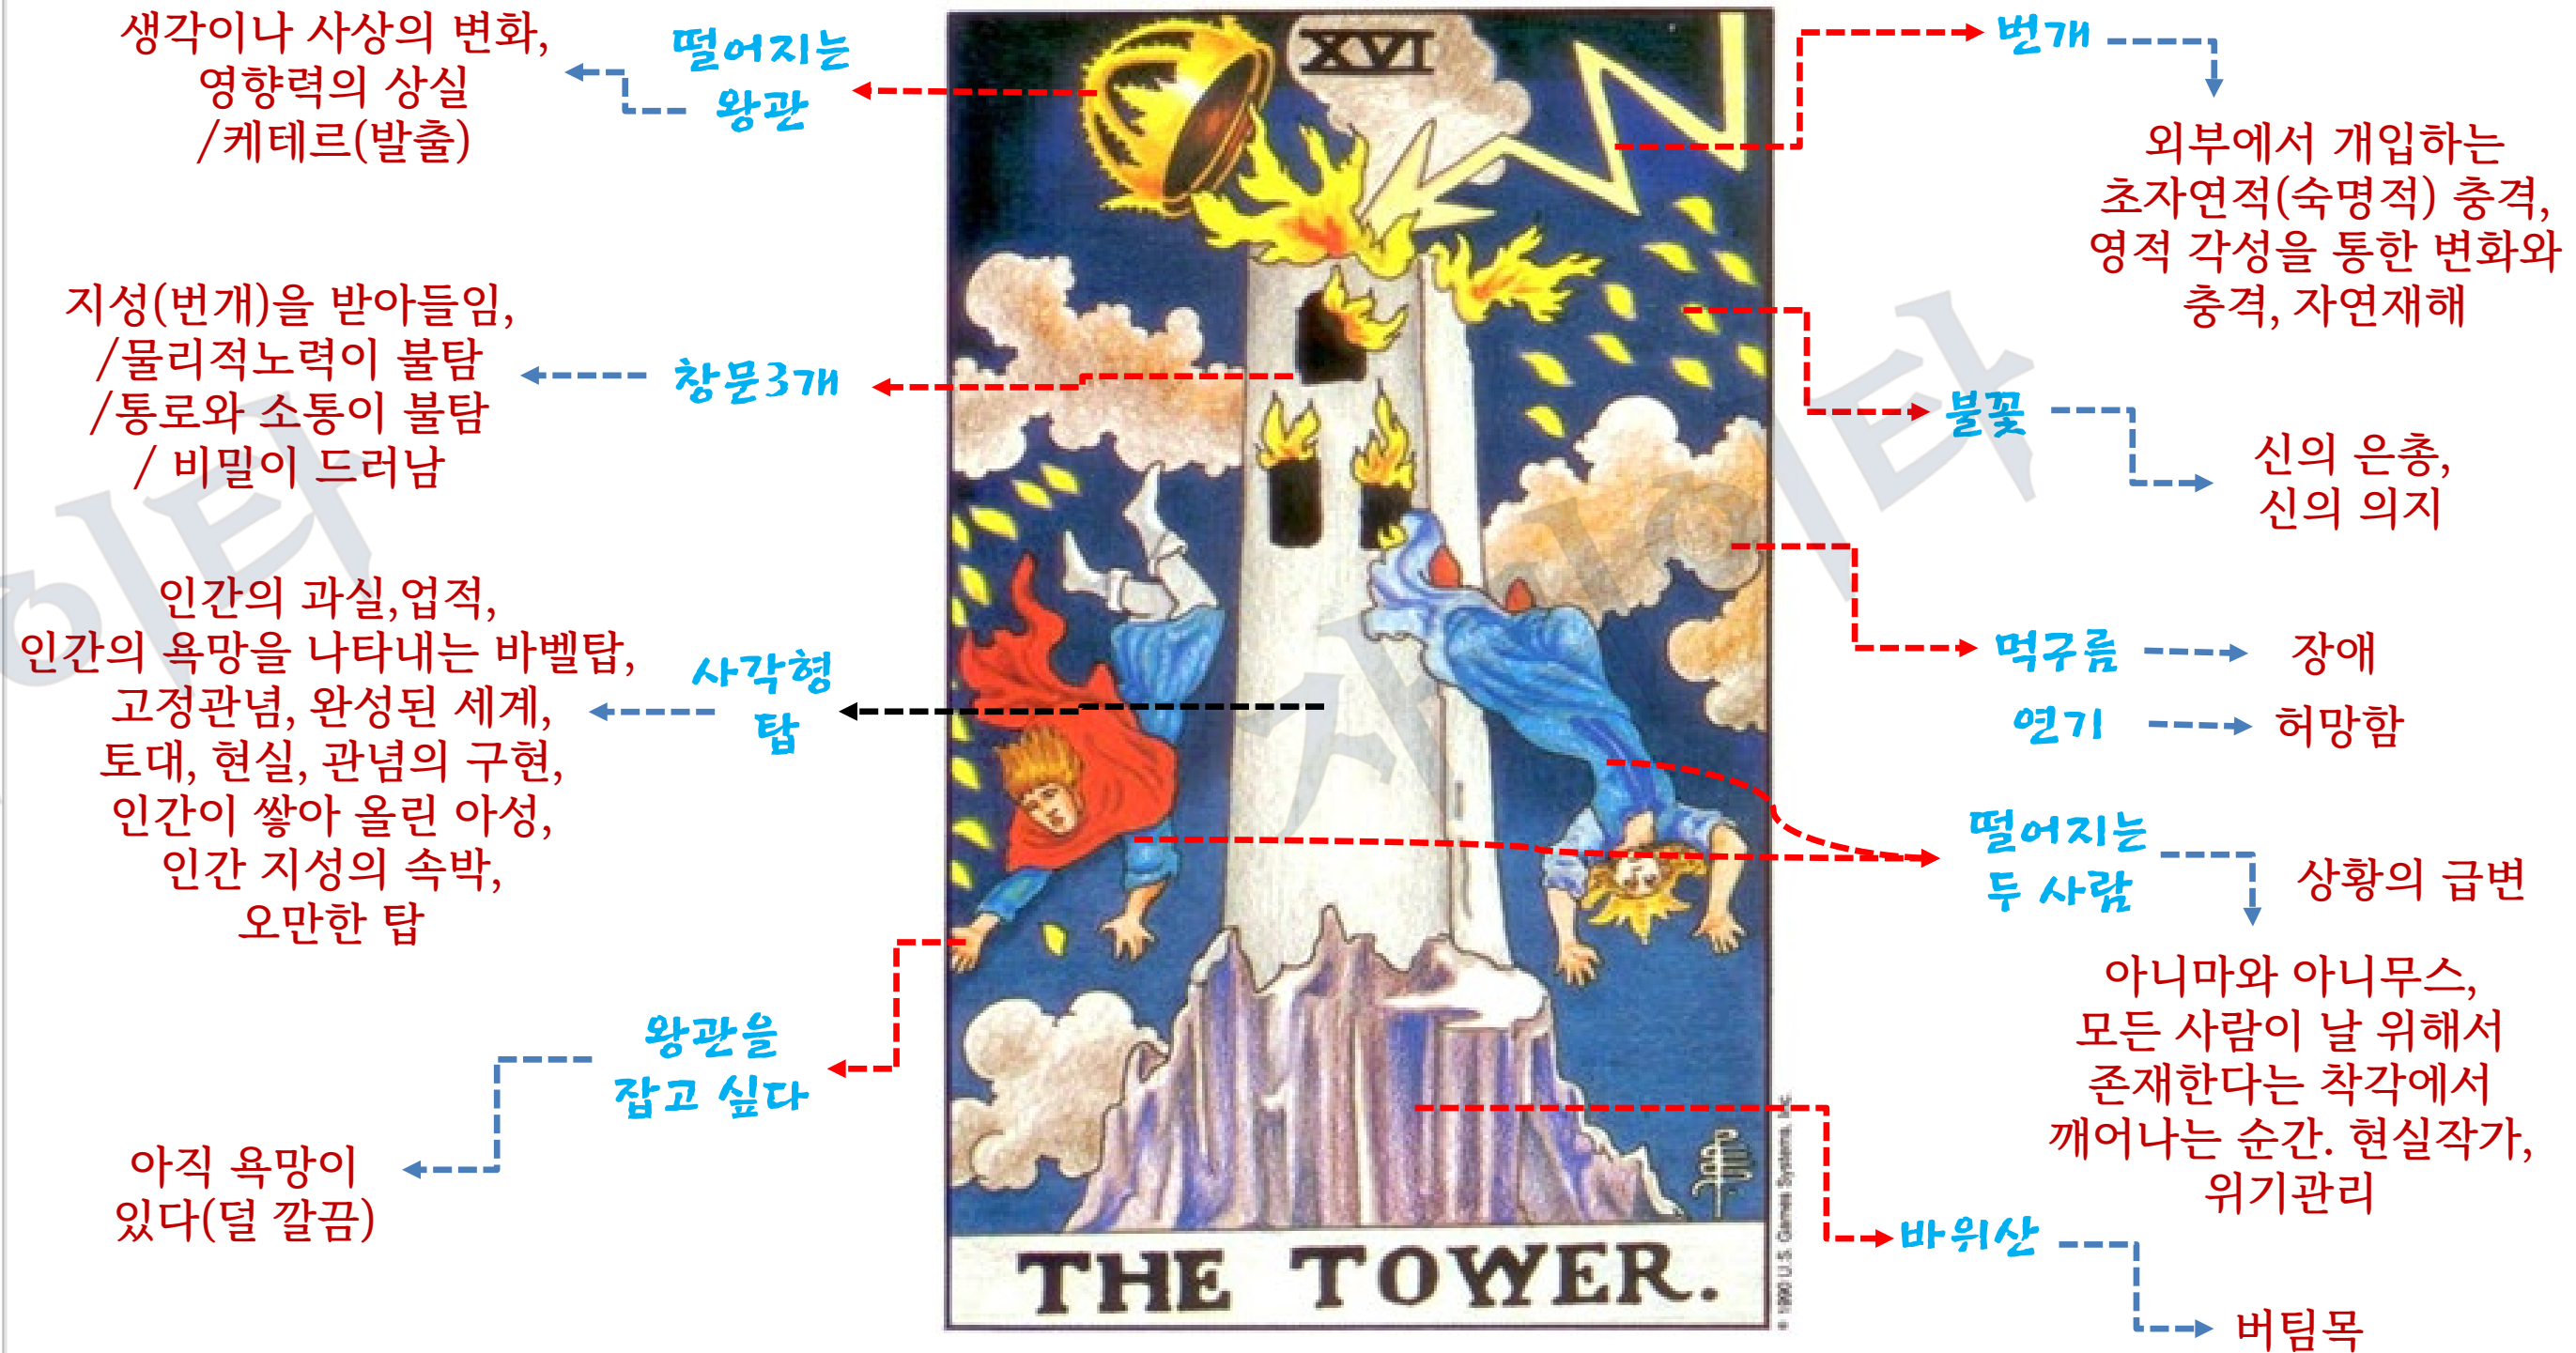

Major 16. THE TOWER : 탑

원형: 파괴/대격변,각성,충격,갑작스러운 변화,굳은 신념파괴,불가피,전화위복

- 억눌린 것은 해방되어야 한다.
- 극적인 전환, 기존의 사고 패턴 변화
- 낡고 잘못된 가치는 붕괴되는 것이 더 낫다.
- 내 생각이 옳다는 오만과 지성에 대한 경고(자기 점검과 반성)
- 제 2의 death.
- 바닥에서 다시 시작해야 한다.