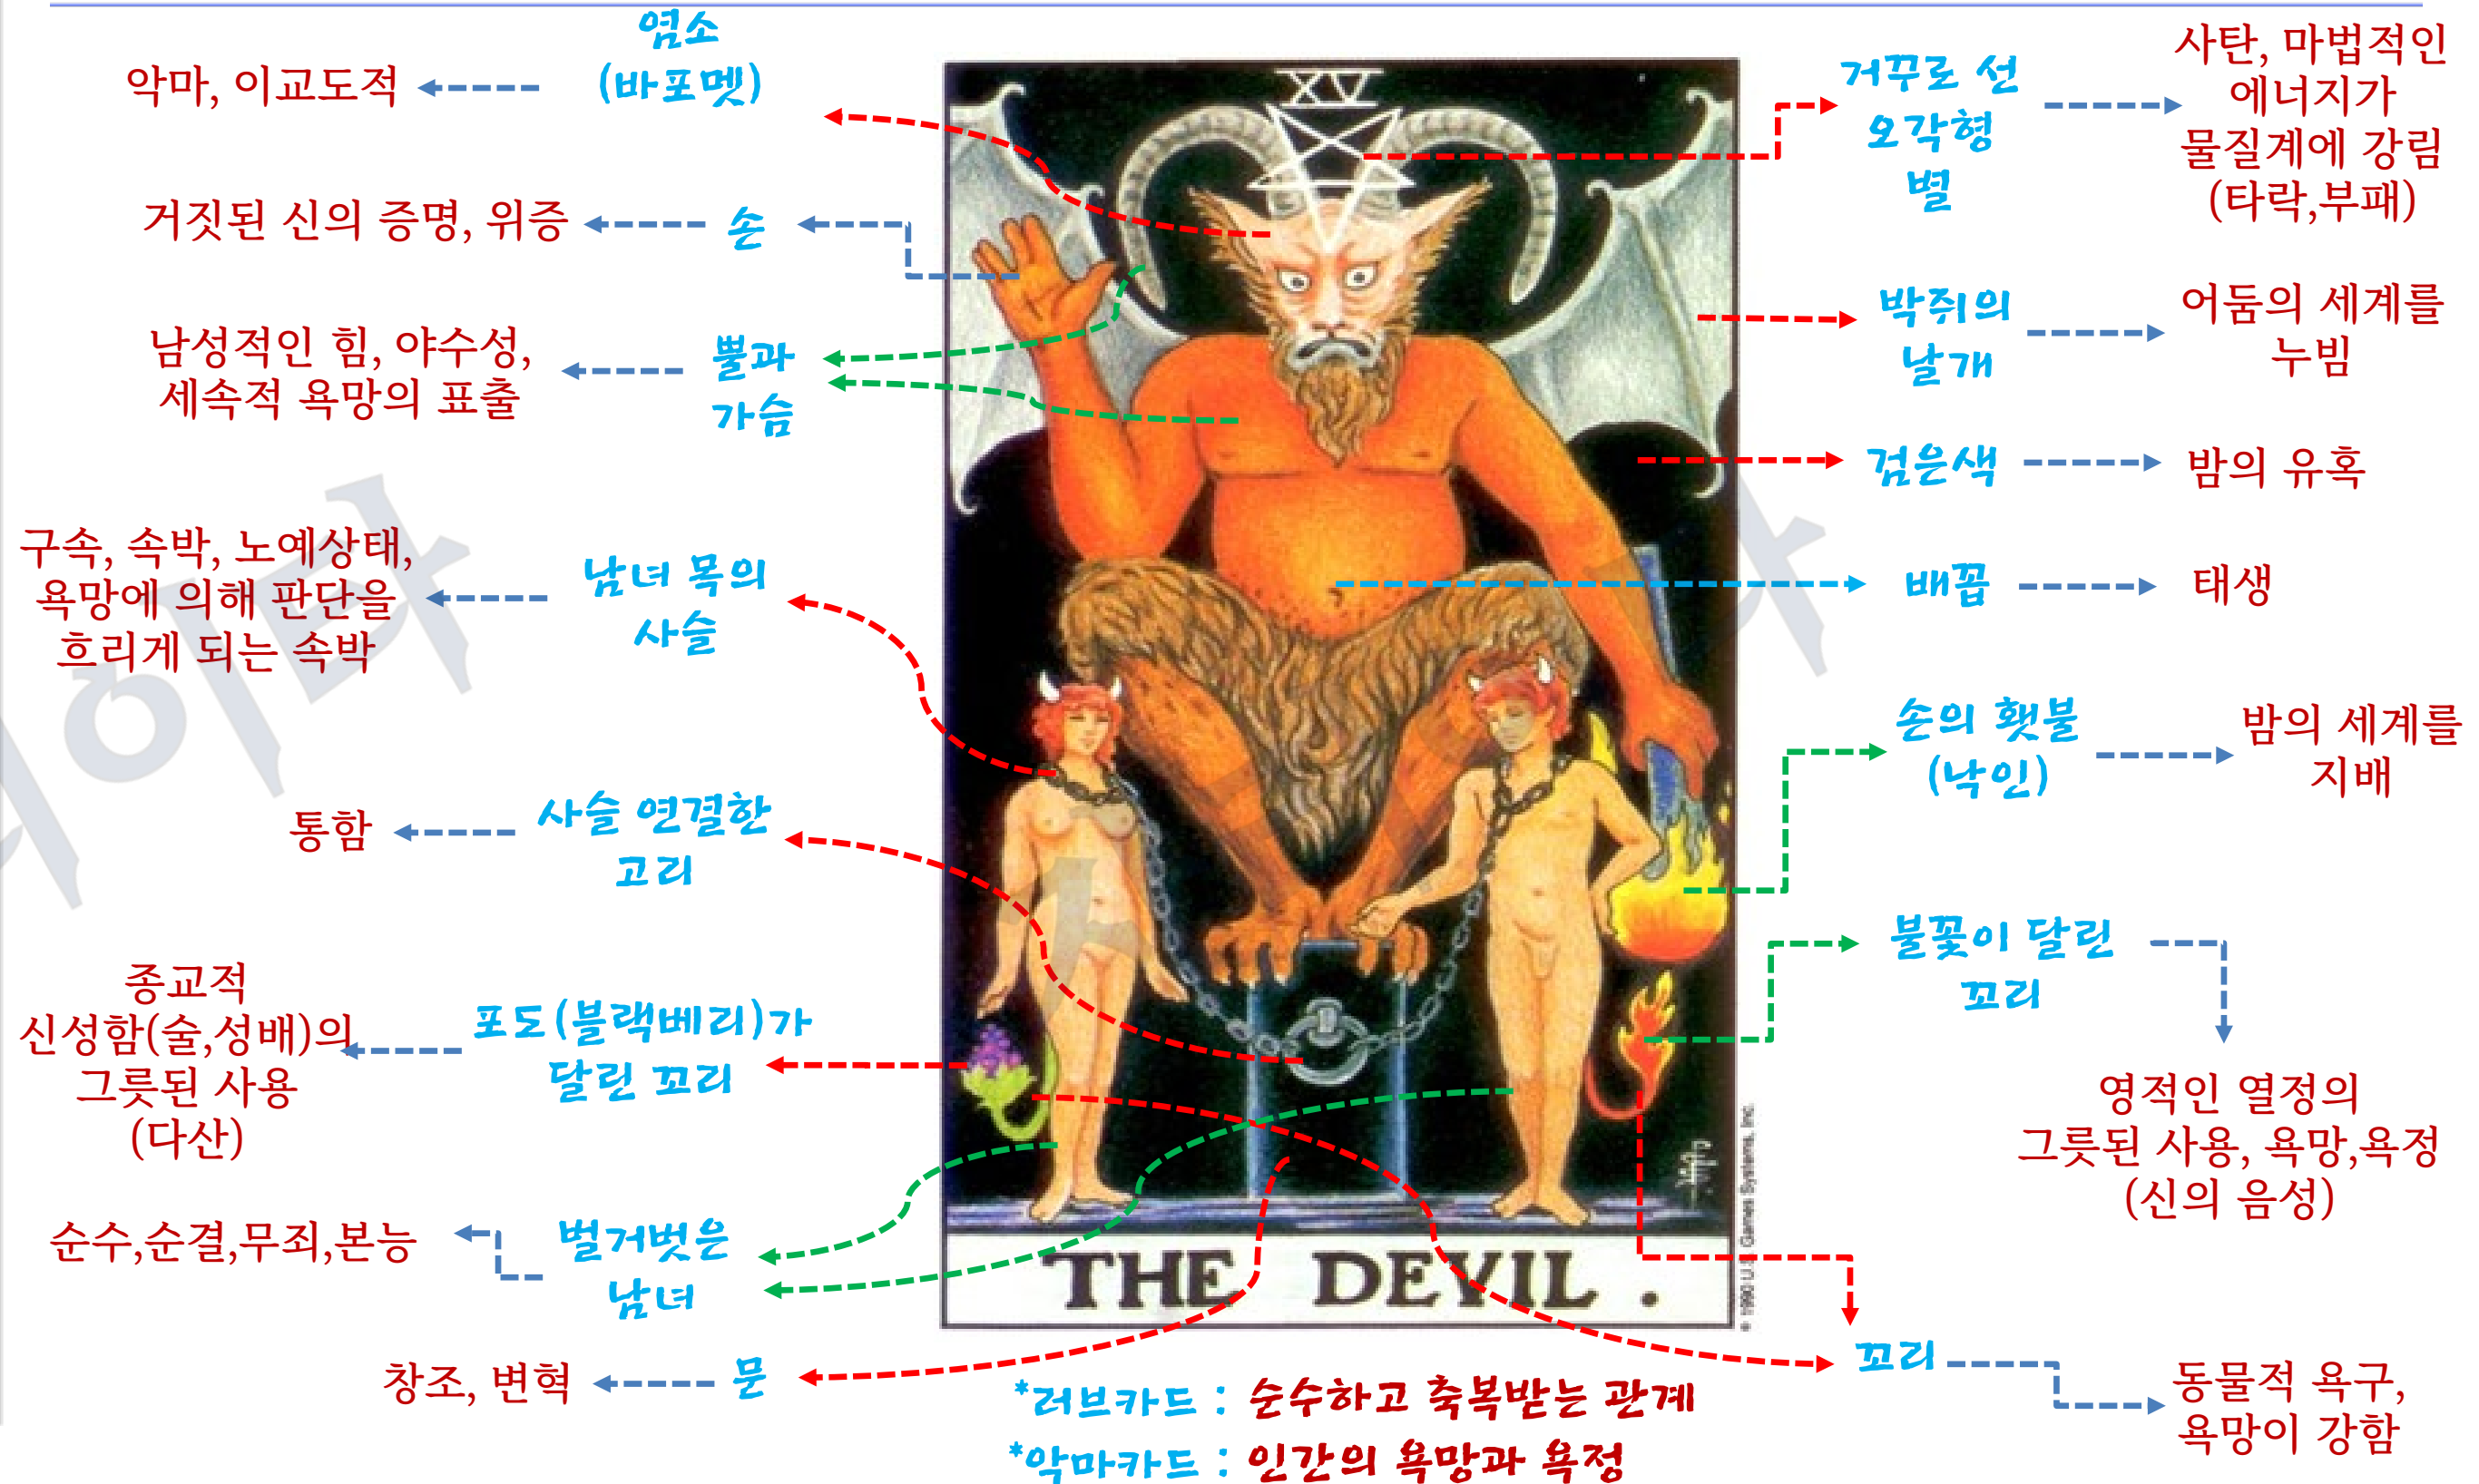

자리이타

08

메이저카드 리딩

- 물질화, 현실화
- 물질적 관심을 정신적 관심으로 바꾸어라
- 당신 내면에 이미 그러한 힘이 갖추어져 있다
- 속임수에 의존하지 마라
- 자신의 욕구에 주의를 기울이면 서도, 에고의 가면과 동일해지지 않도록 균형을 찾아라

Major 15. THE DEVIL : 악마

원형:악마 / 집착, 유혹, 성욕, 쾌락, 강렬한 에너지, 불법, 타락, 폭행, 중독