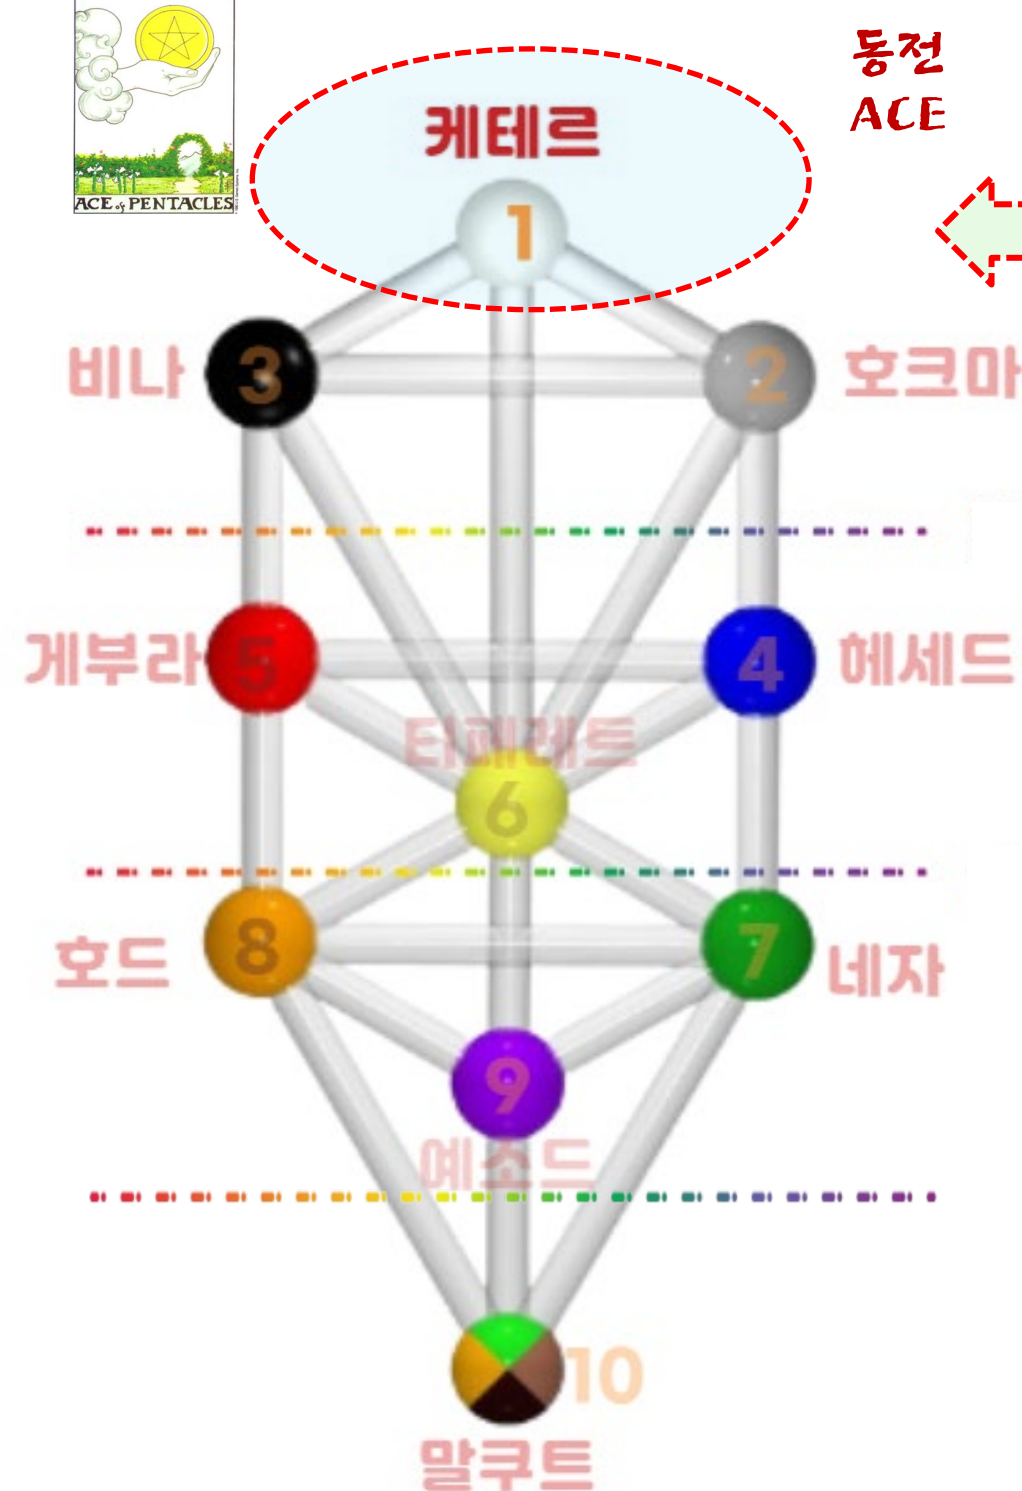

5. ACE 카드 : ACE of Pentacles

(연금술, 카발라, 수비학)