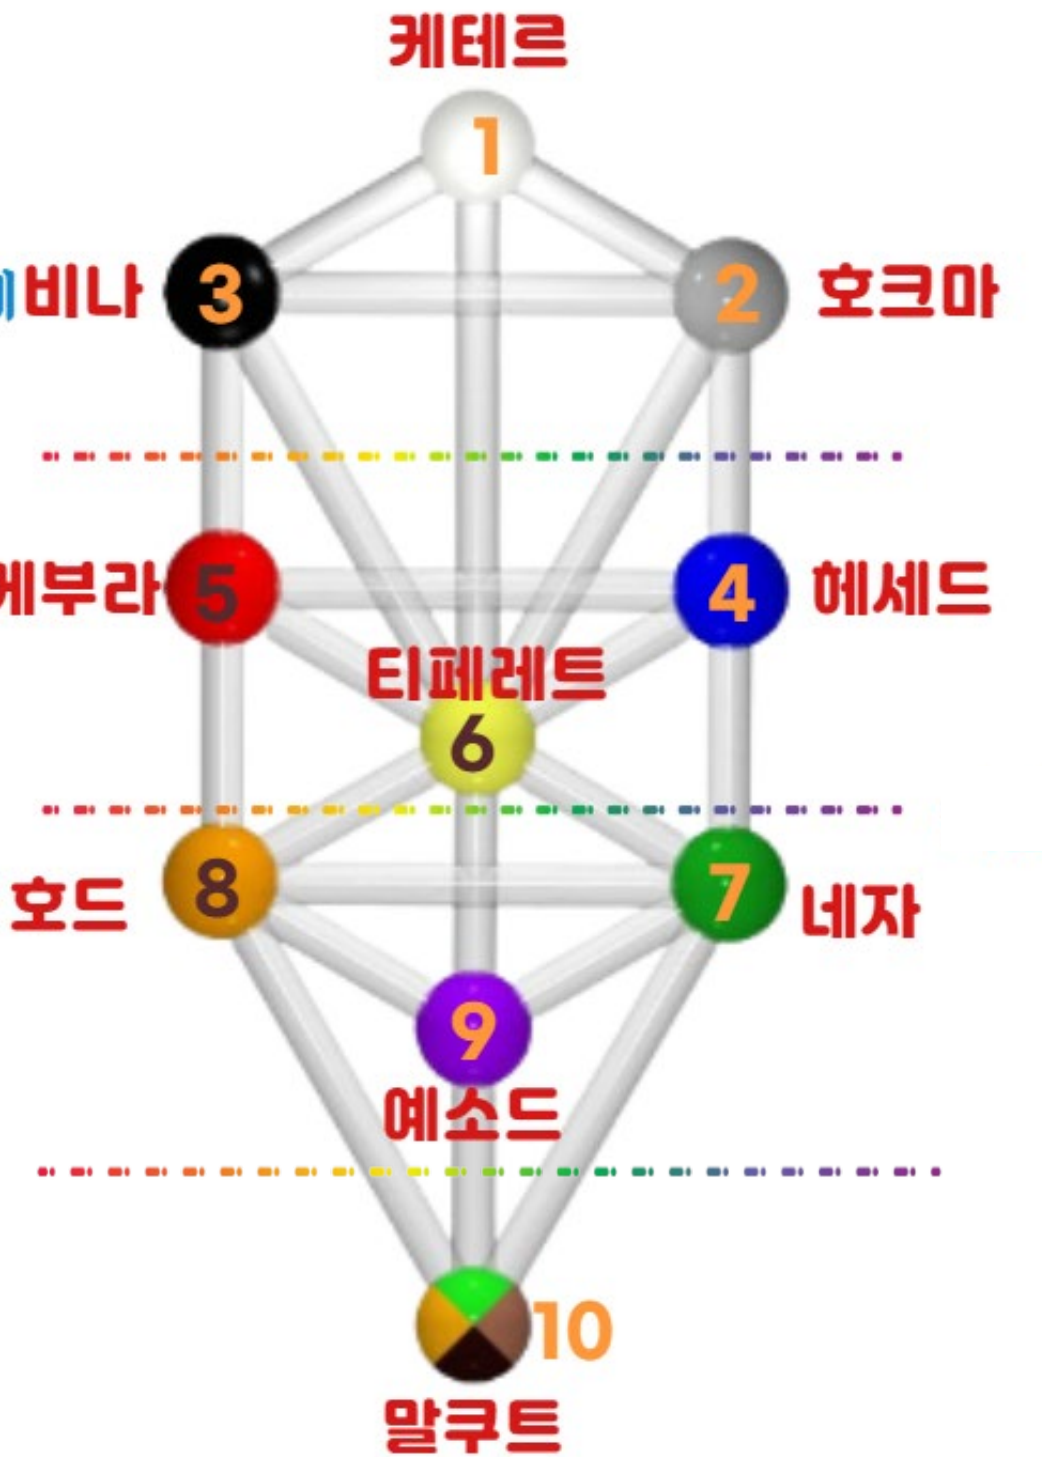

동전, 펜타클 Pentacles(地)

물질, 돈, 현실, 경제, 안정, 몸

02 마이너카드 리딩

3. 4원소와 세피로트(카발라 생명의 나무)

4원소 = 4계로 분류

- 불 : **아찌루스계** (Atsilut)
최초의 신성한 세계(영계-신)
- 물 : **브리아계** (Beriah)
창조와 천체의 세계(멘탈계-천)
- 공기 : **예찌라계** (Yetsirah)
천사들의 세계(아스트랄계-지)
- 흙 : **아시아계** (Asiyah)
물질의 세계(물질계-인)

Point ☆

마이너 타로 카드의 4원소는 4계로 분류되고 10개의 숫자는 각각의 계의 세피로트 나무의 10개의 세피라와 대응이 된다.

지팡이 불

→ 아찌루스계비나

컵 물

→ 브리아계 게부라

검 공기

→ 예찌라계 호드

펜타클 흙

→ 아시아계

세피로트

02 마이너카드 리딩

4. 마이너카드와 숫자

숫자의 의미 (ACE~10)

숫자카드

메이저 카드는 그림에 초점을 맞추어 해석 하였다면, 마이너 카드의 숫자 카드는 네 가지 슈트마다 반복적으로 등장하는 에이스(1)부터 10까지의 숫자를 중심으로 해석한다.