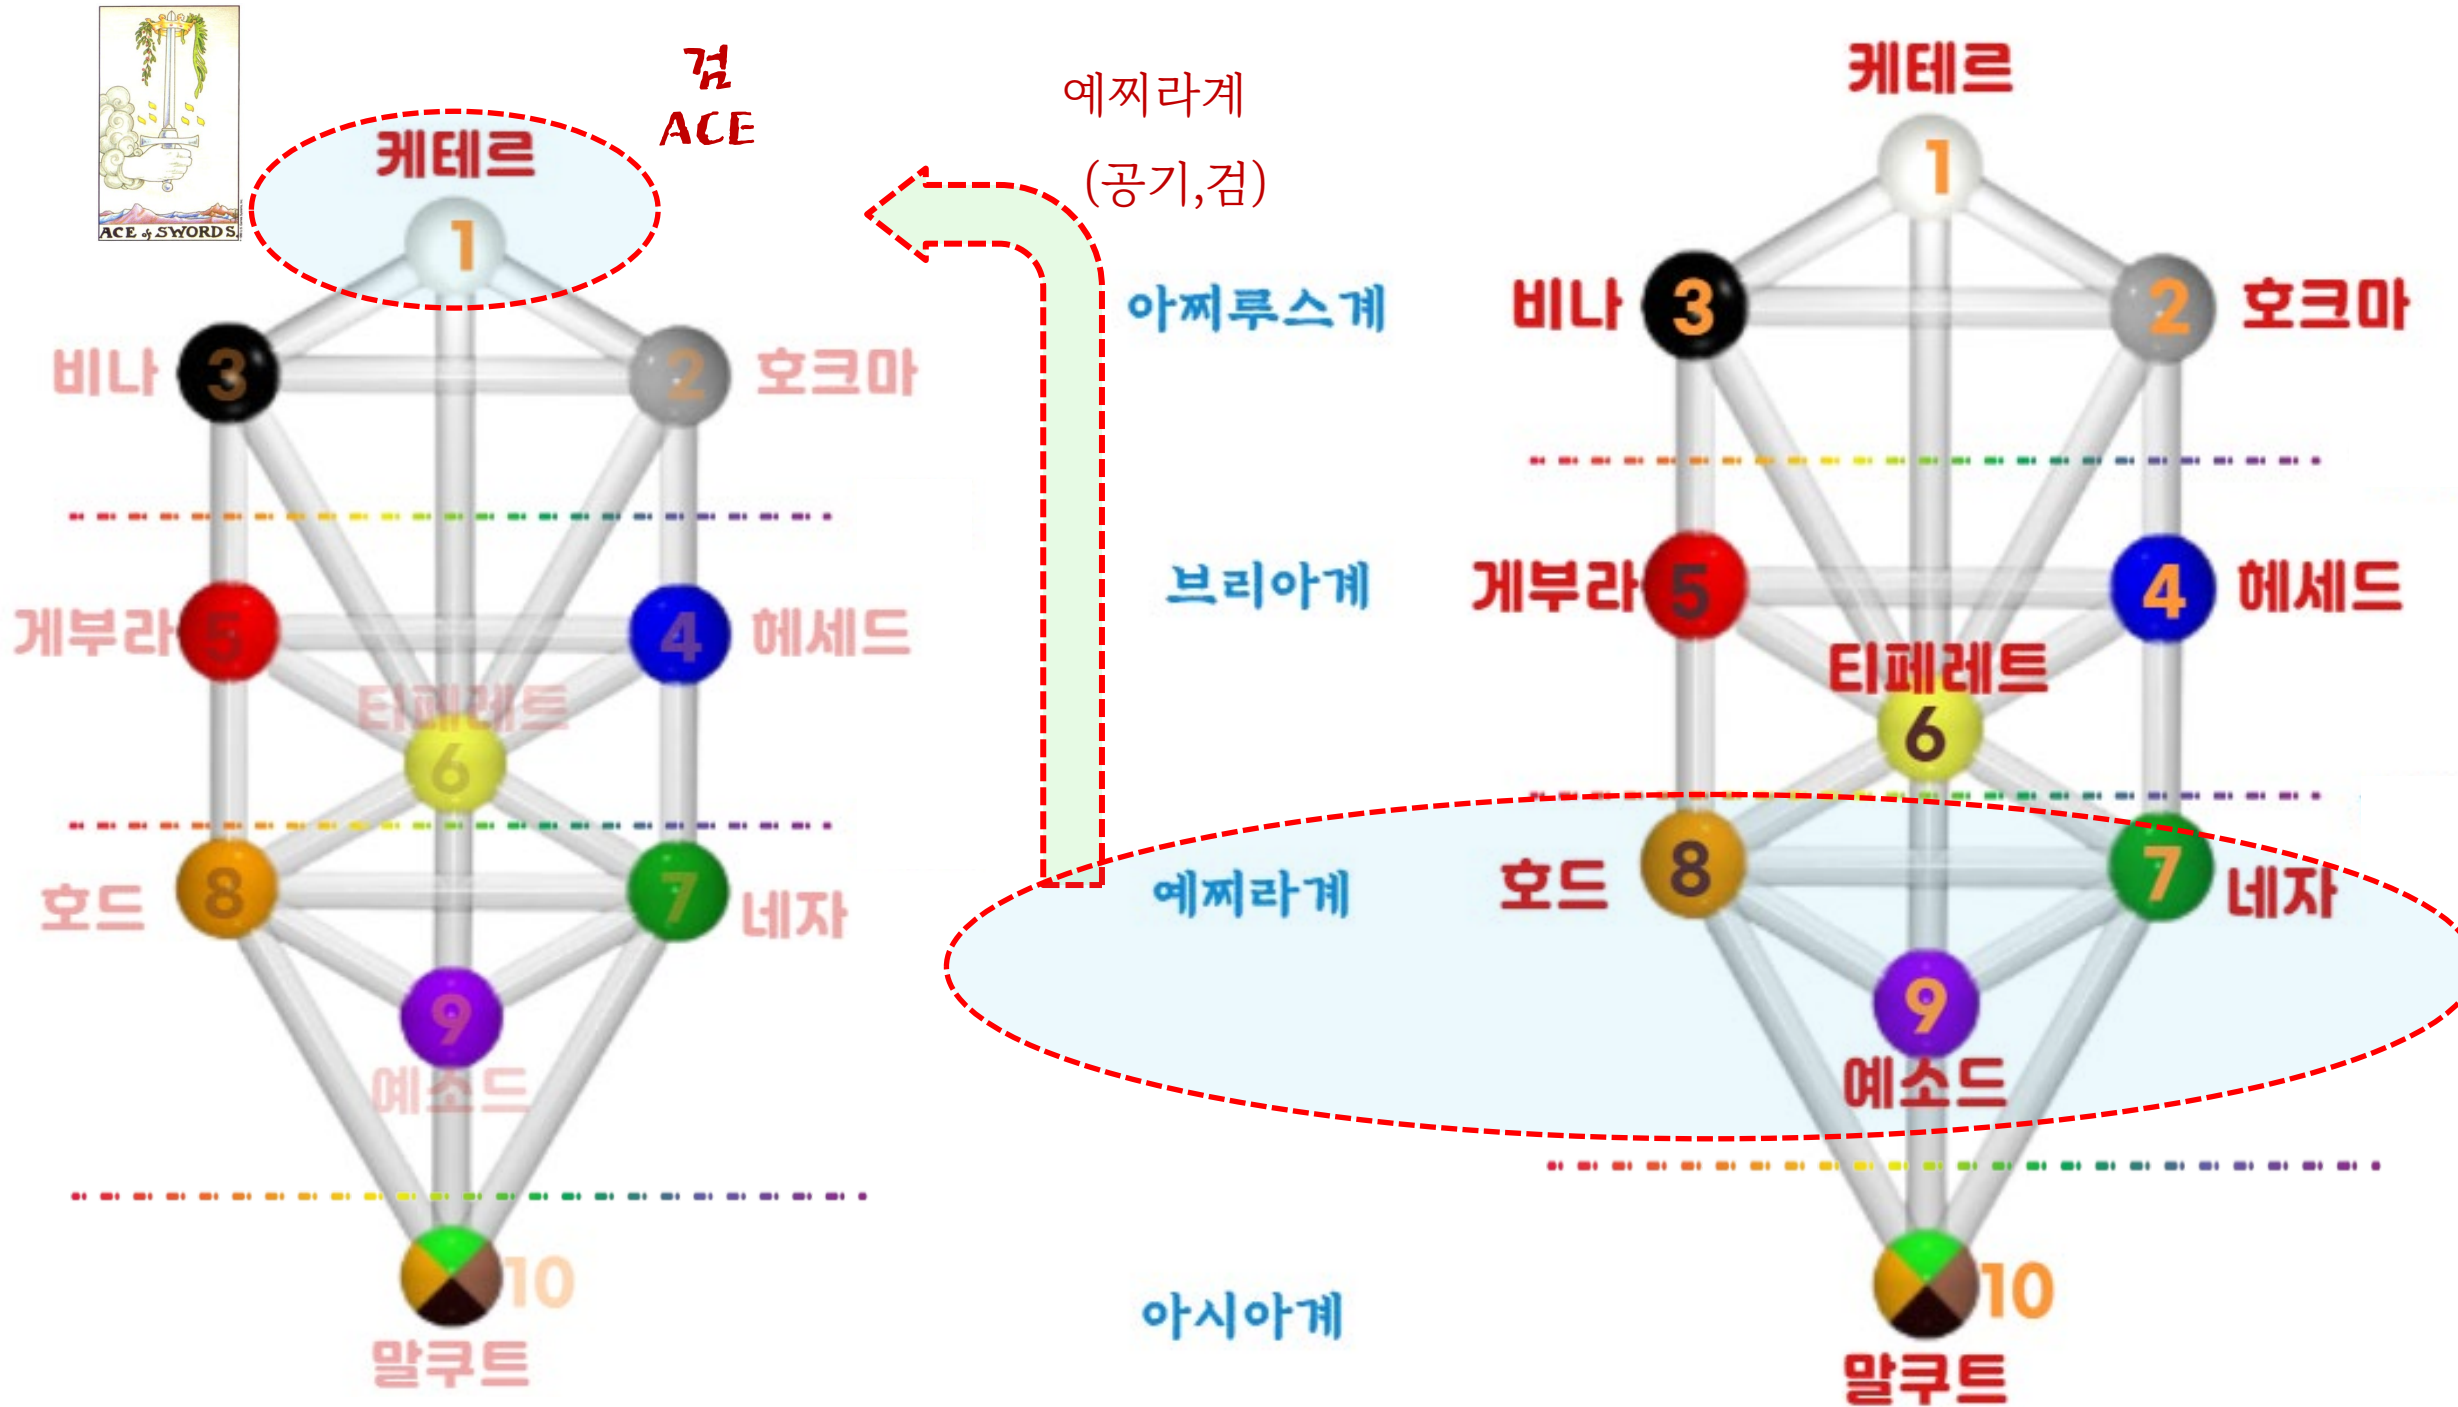

5. ACE 카드 : ACE of Swords

(연금술, 카발라, 수비학)