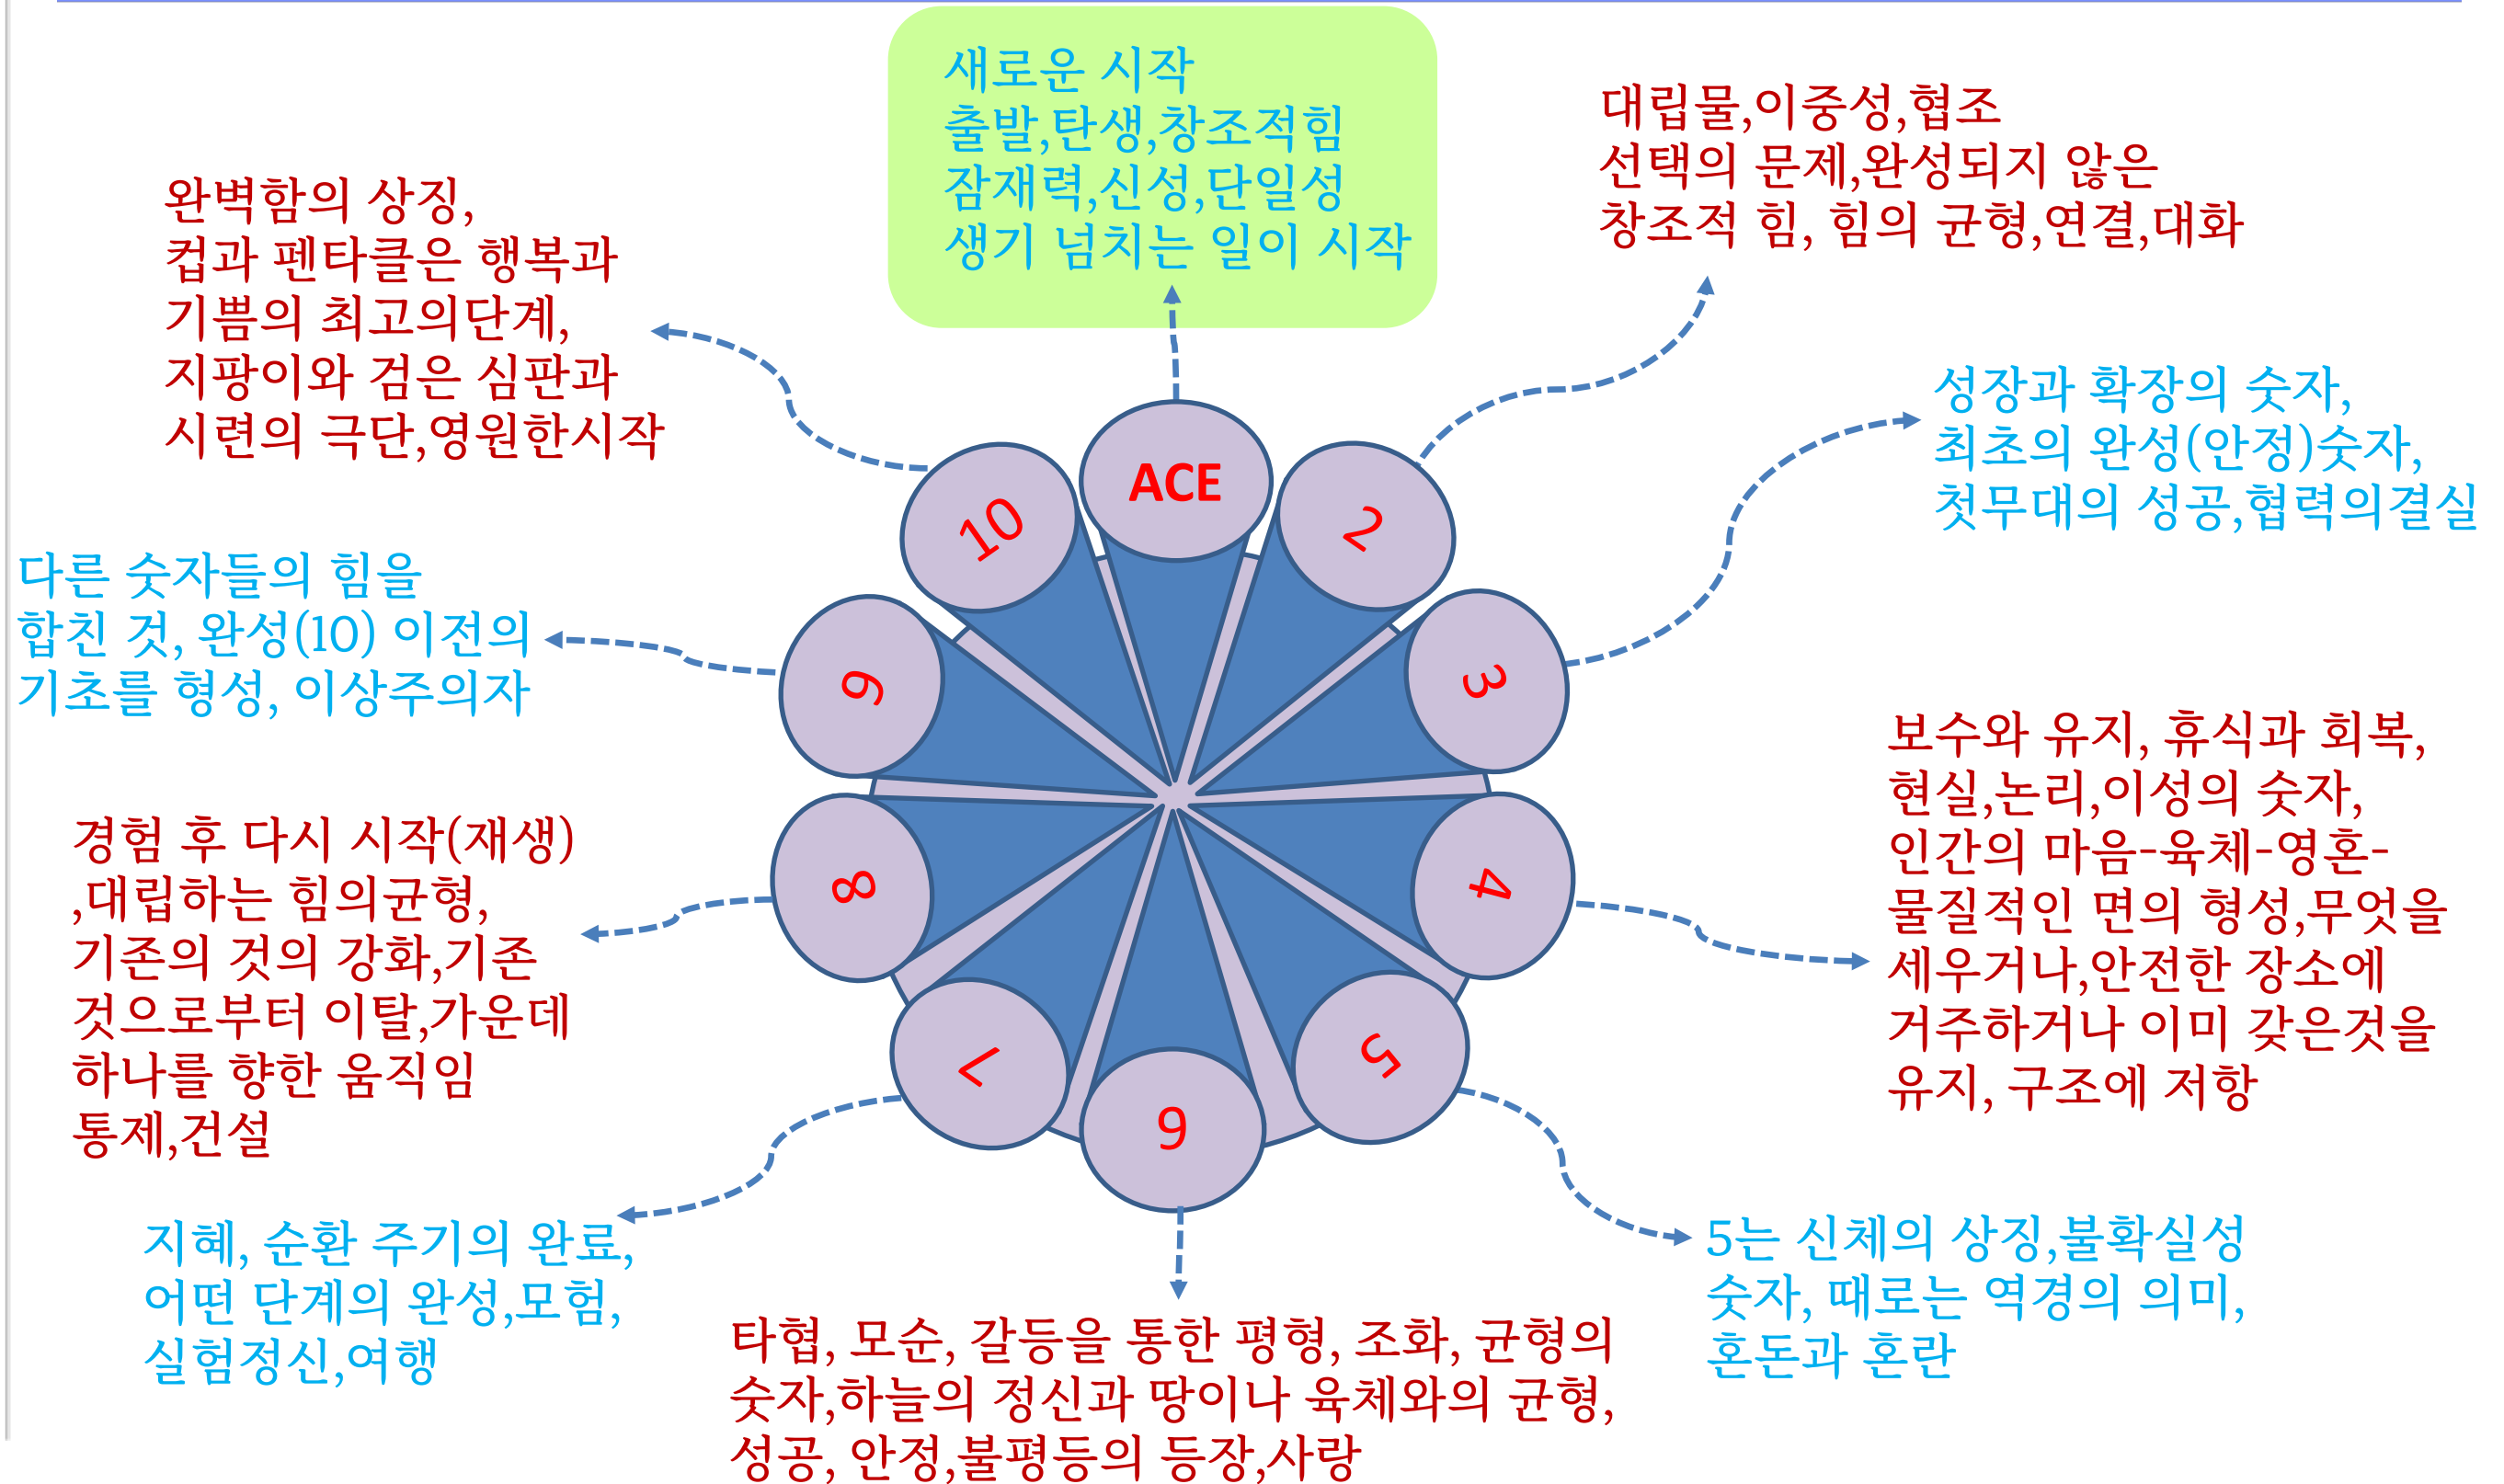

숫자의 의미를 분석할 때 카드에 있는 숫자를 분석하는 방법도 있지만, 카드에 등장하는 사람이나 동물 또는 기둥 같은 배경속의 사물의 숫자 등을 해석하는 방법도 있다.

TIP!

*동양의 오행

지팡이(목/화)

컵(수/목)

검(금/수)

동전(토/금)

에이스(ACE) 카드