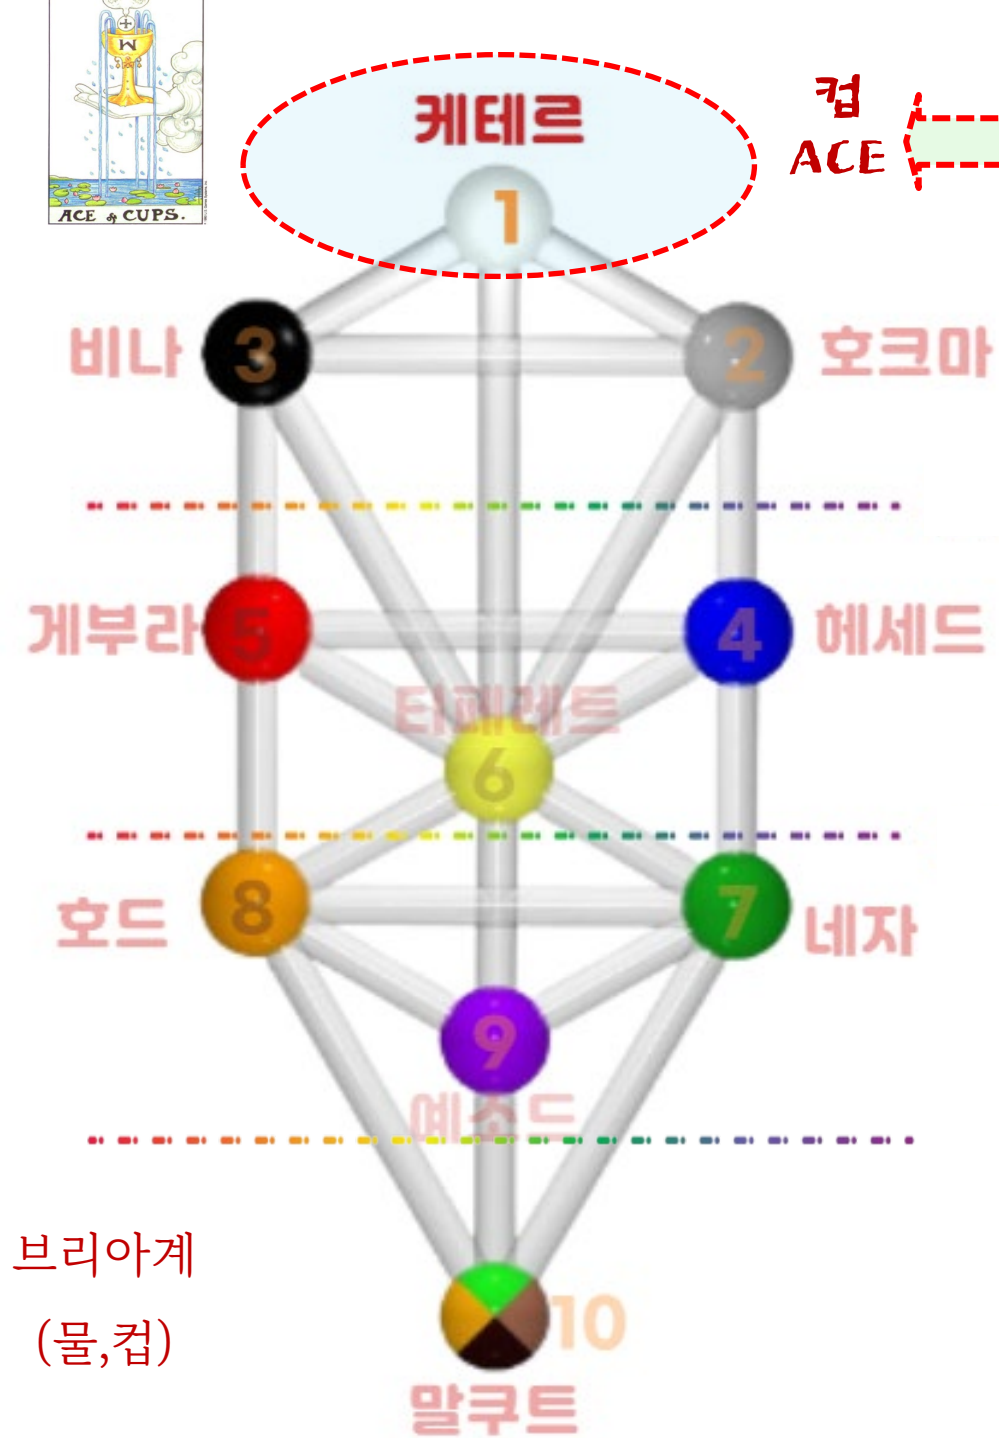

연애
 첫눈에 반한 사랑이 진지한 애정으로 깊어진다. 약혼, 결혼 날짜가 잡히고 서로에 대한 헌신이 깊어진다. 연애와 관련된 모든 일들이 예상보다 잘 진행된다.

재정
 인간 관계를 통해서, 돈을 벌 수 있는 새로운 기회가 생긴다. 소득이 증가한다. 감정적 소비 주의

02 마이너카드 리딩

연금술
 혼(Soul)의 분출
 혼합,수용의 단계가 필요
 ->혼의 확장 추구

카발라: 생명의 나무

제2계 (창조계,멘탈계) 의 1.케테르(케텔)
 순수한 에너지의 응집체 ->전파,공유

수비학
 모나드, 케테르(왕관)
 시작, 개성, 독립

나와 남을 이롭게 하는
자리이타 타로

5. ACE 카드 : ACE of Cups (연금술, 카발라, 수비학)

02 마이너카드 리딩

“ 나는 사랑을 주고 받을 수 있는 지금의 기회를 잘 인식하고 있다.. ”

나와 남을 이롭게 하는
자리이타 타로