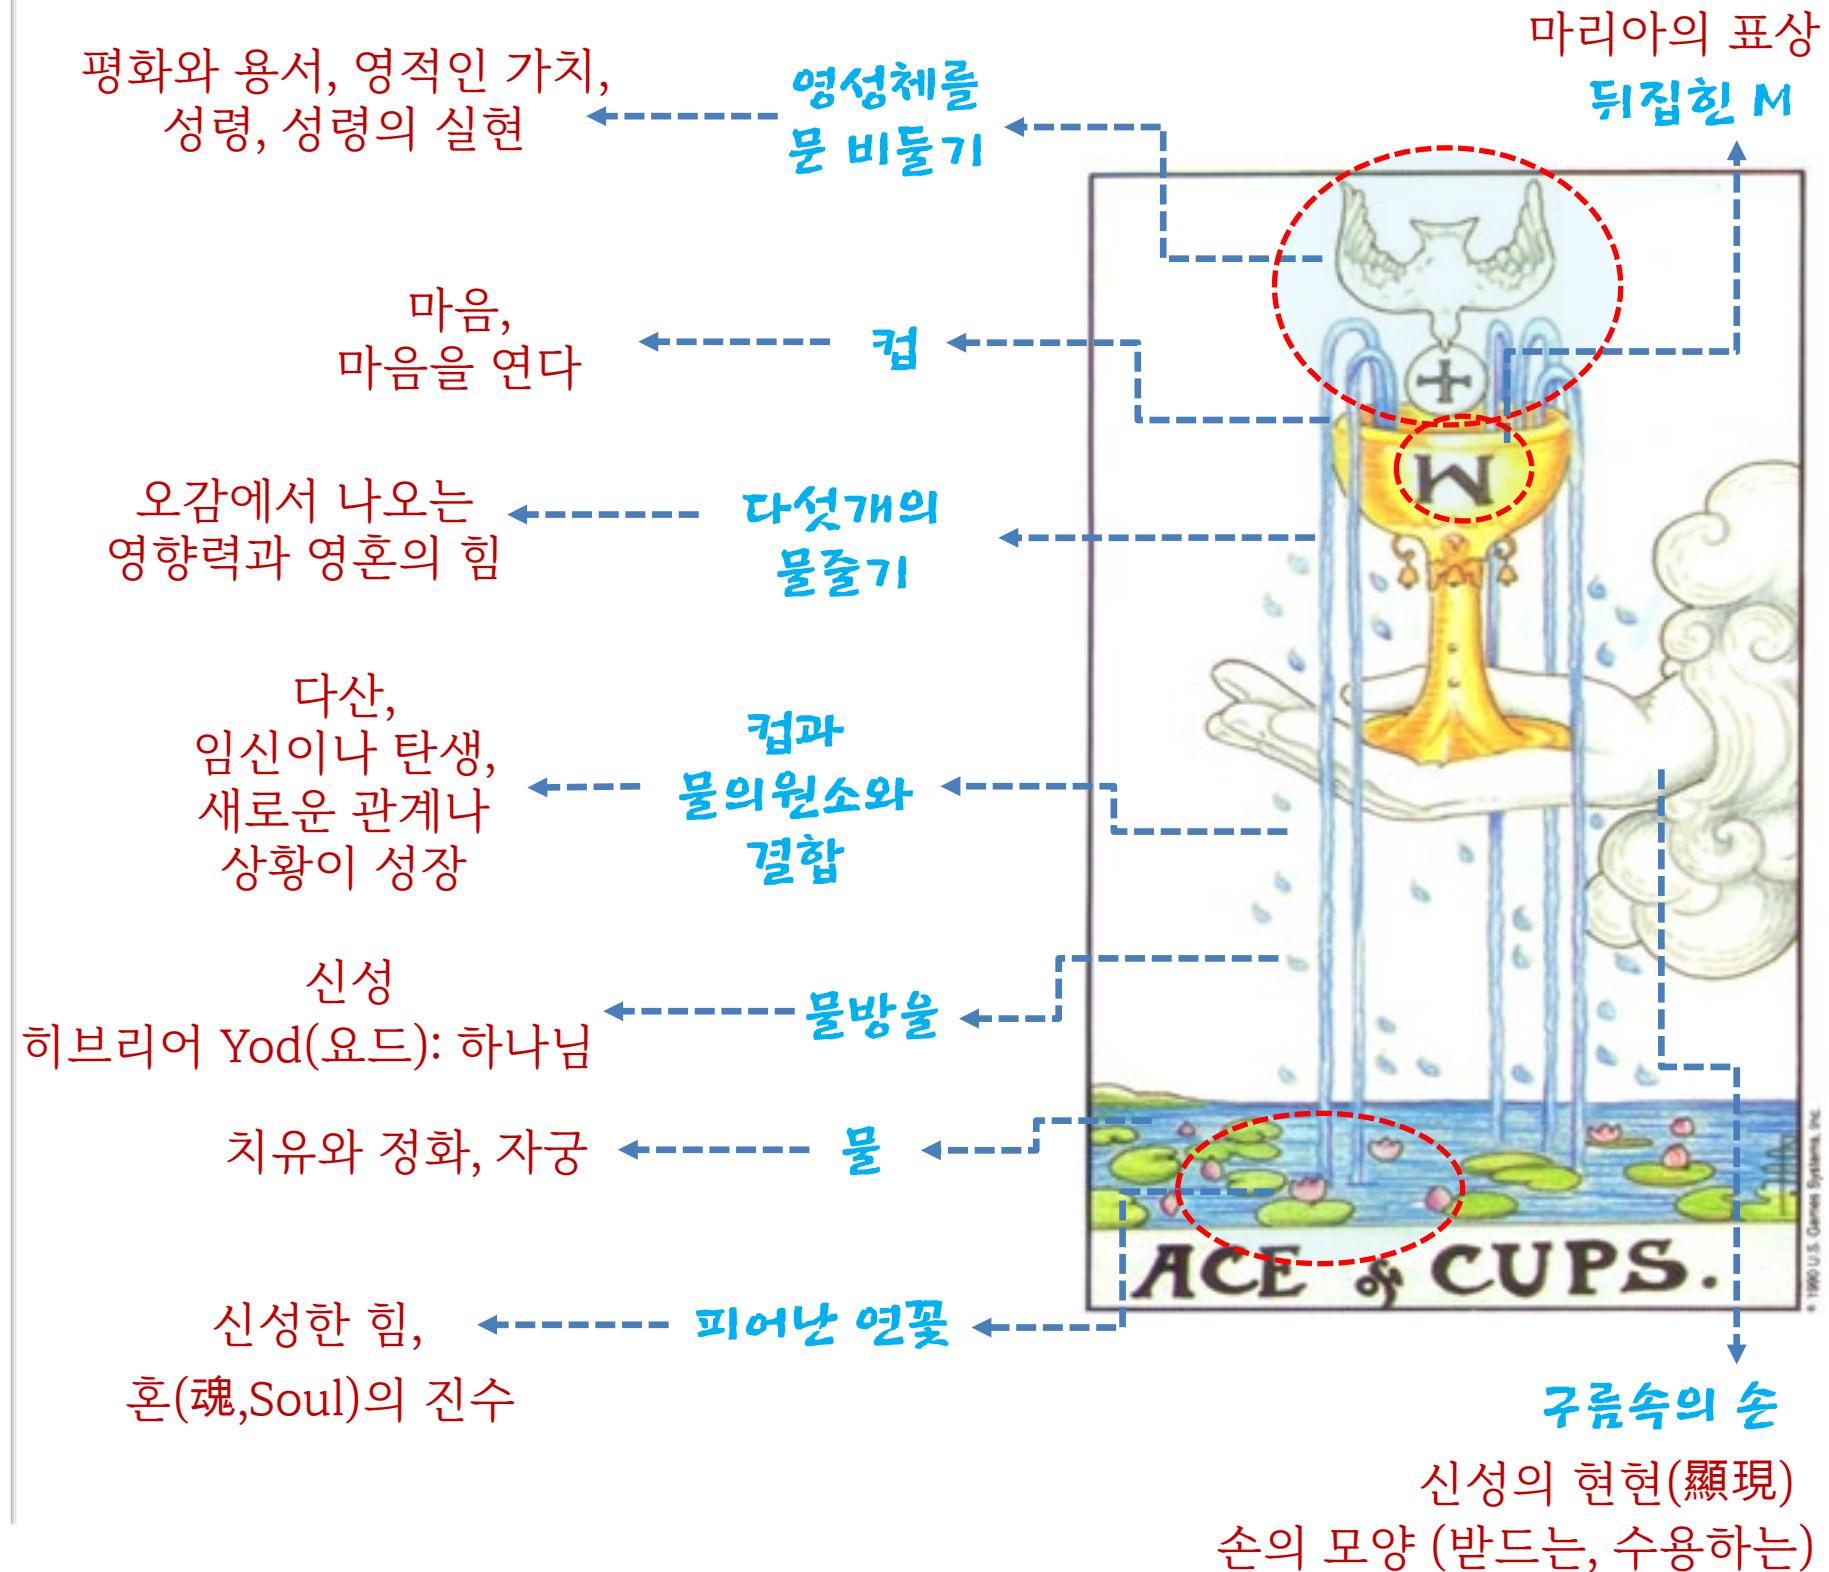

● 에너지와 정열이 어떤 방향으로 흘러가고 있는가?

● 무엇을 하고자 하는 충동을 느끼는가?

● 자신을 어떻게 창조적으로 표현할 수 있을까?

● 지금 나에게 어떤 새로운 기회가 놓여 있는가?

02 마이너카드 리딩

카드의 키워드

☑ **긍정** : 순수한 목적을 가진 공감자
 새로운 관계, 사랑의 시작, 행복, 설렘,
 만족, 사랑, 비옥함, 여성성, 창조성,
 화해, 치유, 감성이 풍부한, 풍요로운,
 배려하고 베푸는, 기쁨이 가득한, 발전,
 임신, 단일성, 특별한 순간, 감정폭발,
 새로운 사업이나 프로젝트에 마음이 끌림

☑ **부정**
 마음의 준비가 덜 된, 감정이 과도한,
 기질이 불안정한, 짝사랑, 거짓된 마음,
 실망, 이기적인, 현실 파악이 부족함

컵 기쁨, 만족,
ACE 인연의 시작

5. ACE 카드 : ACE of Cups

사랑, 관계의 시작(물 에너지의 근원)

일
 운 좋게 어떤 새로운 일을 시작하거나 만족스러운 직업을 갖게 된다. 일에 활력을 불어 넣어라. 창의적이고 혁신적인 아이디어로 칭찬과 감탄을 받을 것이다.