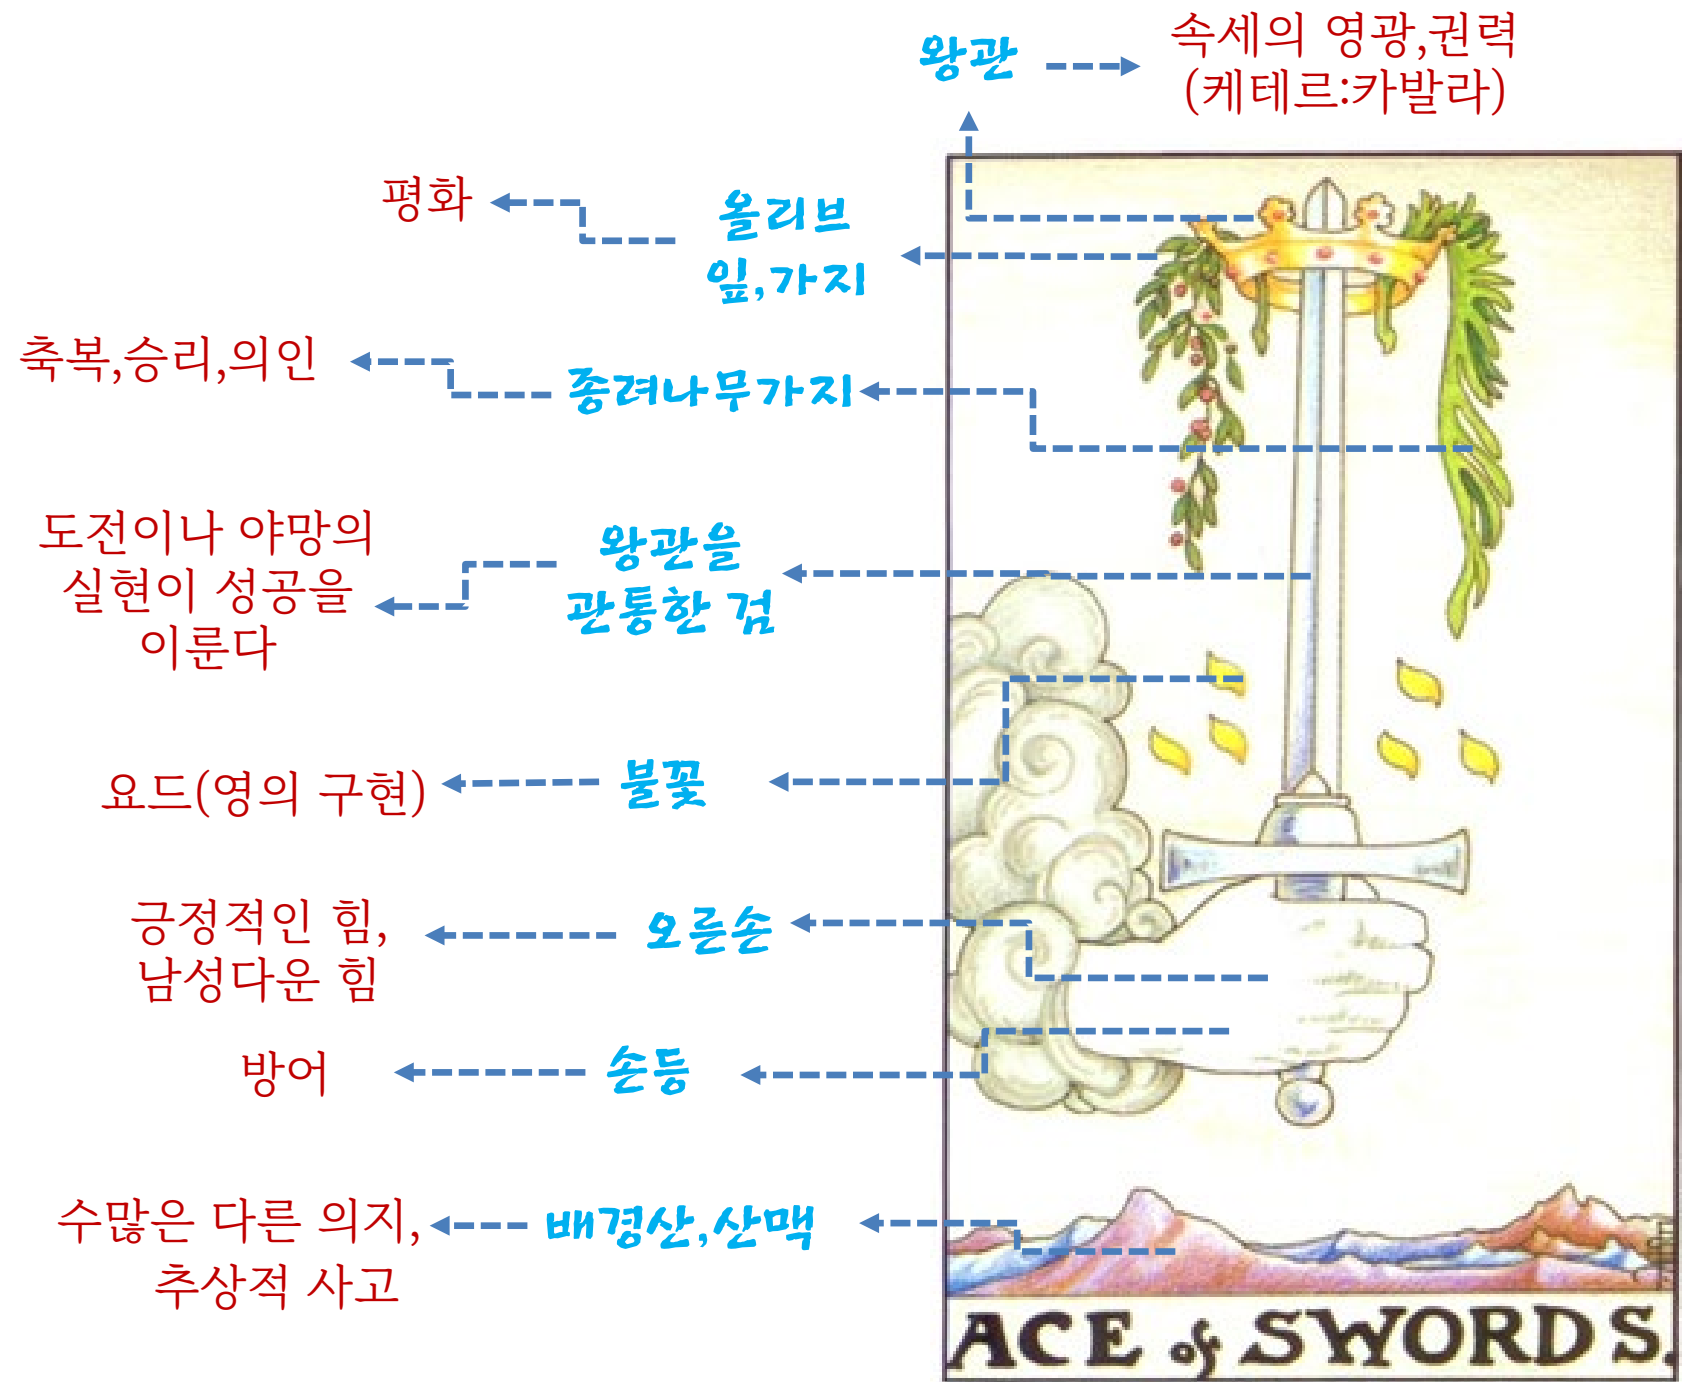

일
혁신적인 아이디어들이 떠오른다. 당신은 오래된 기술과 처리 방식을 새로운 기술로 대체한다. 당신의 결단력 있는 성격은 오해를 해결하고 새로운 기획을 위해 준비 활동 하는 것을 쉽게 한다.

연애
갑작스런 연애 또는 강렬한 성적 만남이 당신을 찾아온다. 또는 이전에 다정했던 관계가 갑자기 싸늘하게 변한다. 당신의 자유가 위협받고 있다 생각되면 그 속박의 매듭을 자를 준비가 되어 있다.

재정
투자 포트폴리오에서 쓸모없는 것을 없애라, 사고력을 사용하여 재정 상황을 분석하고 필요한 것은 바꾸라. 당신에게 돈을 빌려간 사람에게 문제가 생겨 돈을 못 받을 수도 있다.