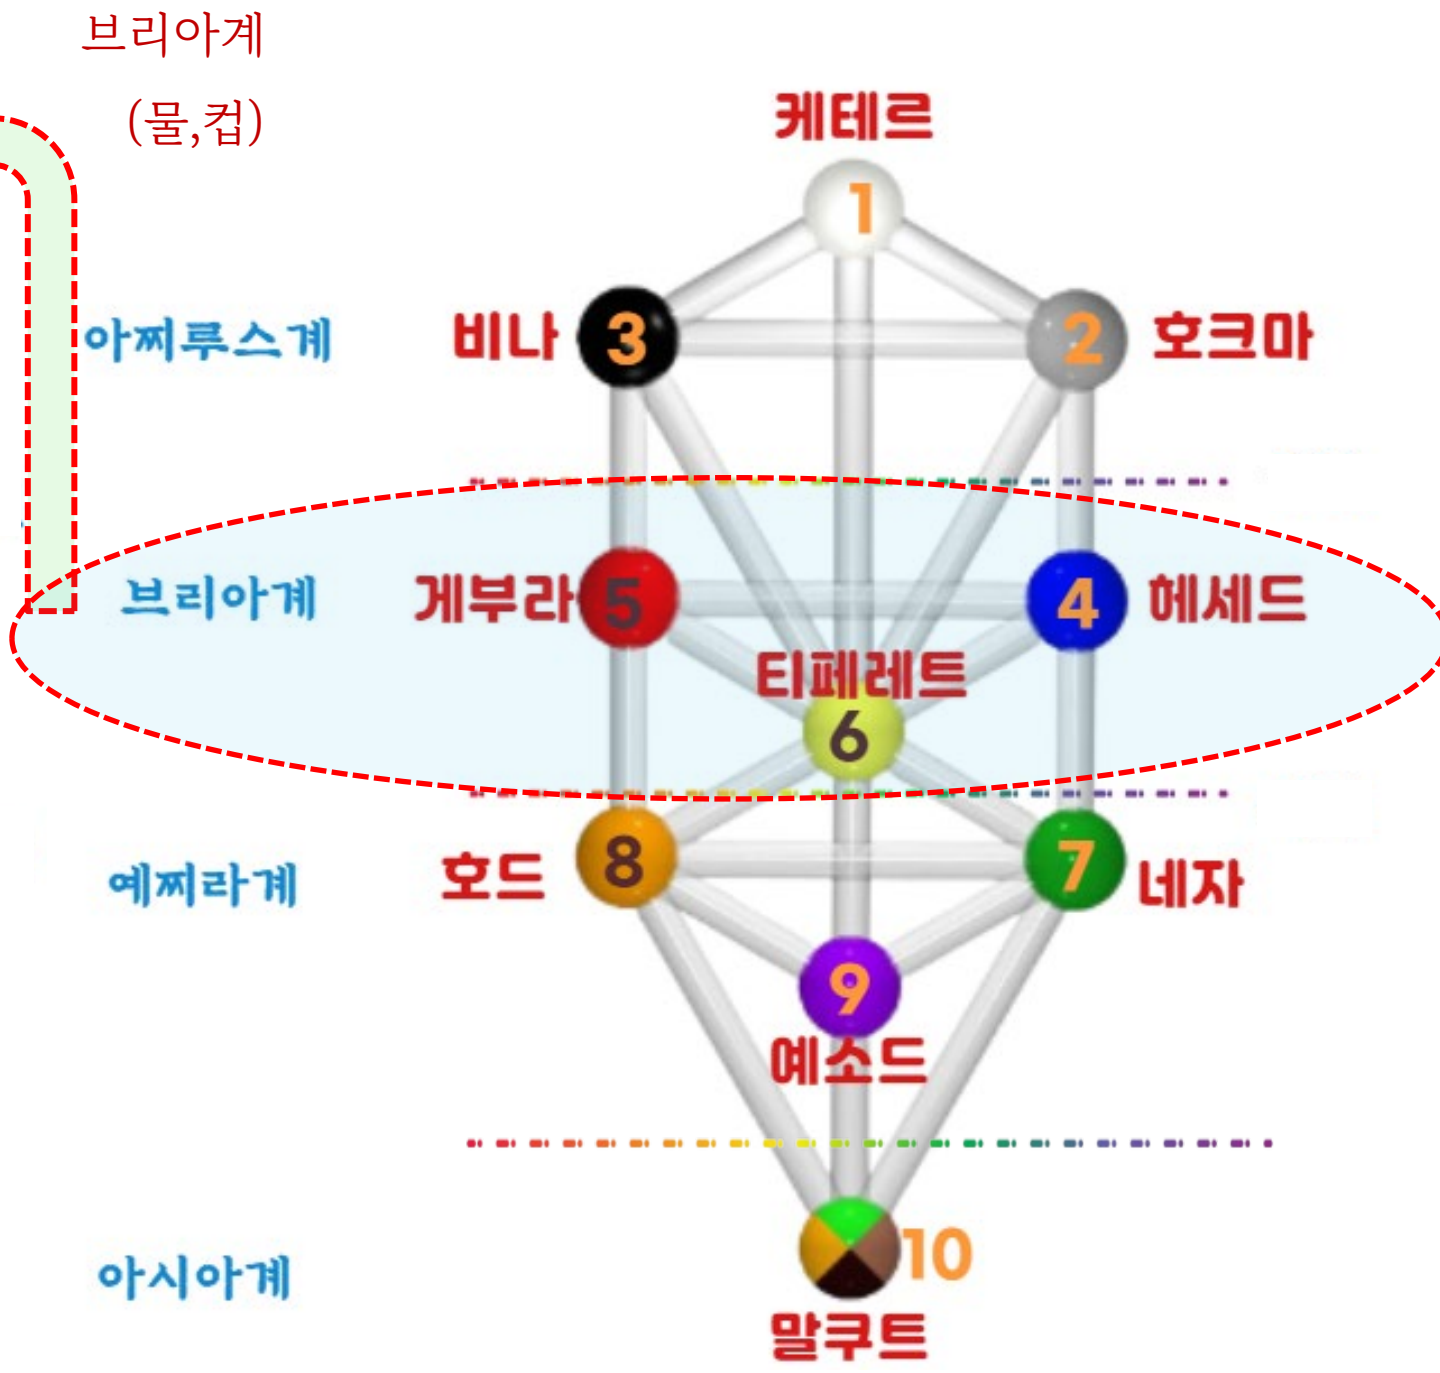

연애
 첫눈에 반한 사랑이 진지한 애정으로 깊어진다. 약혼, 결혼 날짜가 잡히고 서로에 대한 헌신이 깊어진다. 연애와 관련된 모든 일들이 예상보다 잘 진행된다.

재정
 인간 관계를 통해서, 돈을 벌 수 있는 새로운 기회가 생긴다. 소득이 증가한다. 감정적 소비 주의

02 마이너카드 리딩

연금술
 혼(Soul)의 분출
 혼합,수용의 단계가 필요
 ->혼의 확장 추구

카발라: 생명의 나무

제2계 (창조계,멘탈계) 의 1.케테르(케텔)
 순수한 에너지의 응집체 ->전파,공유

수비학
 모나드, 케테르(왕관)
 시작, 개성, 독립

나와 남을 이롭게 하는
자리이타 타로

5. ACE 카드 : ACE of Cups (연금술, 카발라, 수비학)

02 마이너카드 리딩

“ 나는 사랑을 주고 받을 수 있는 지금의 기회를 잘 인식하고 있다.. ”

나와 남을 이롭게 하는
자리이타 타로