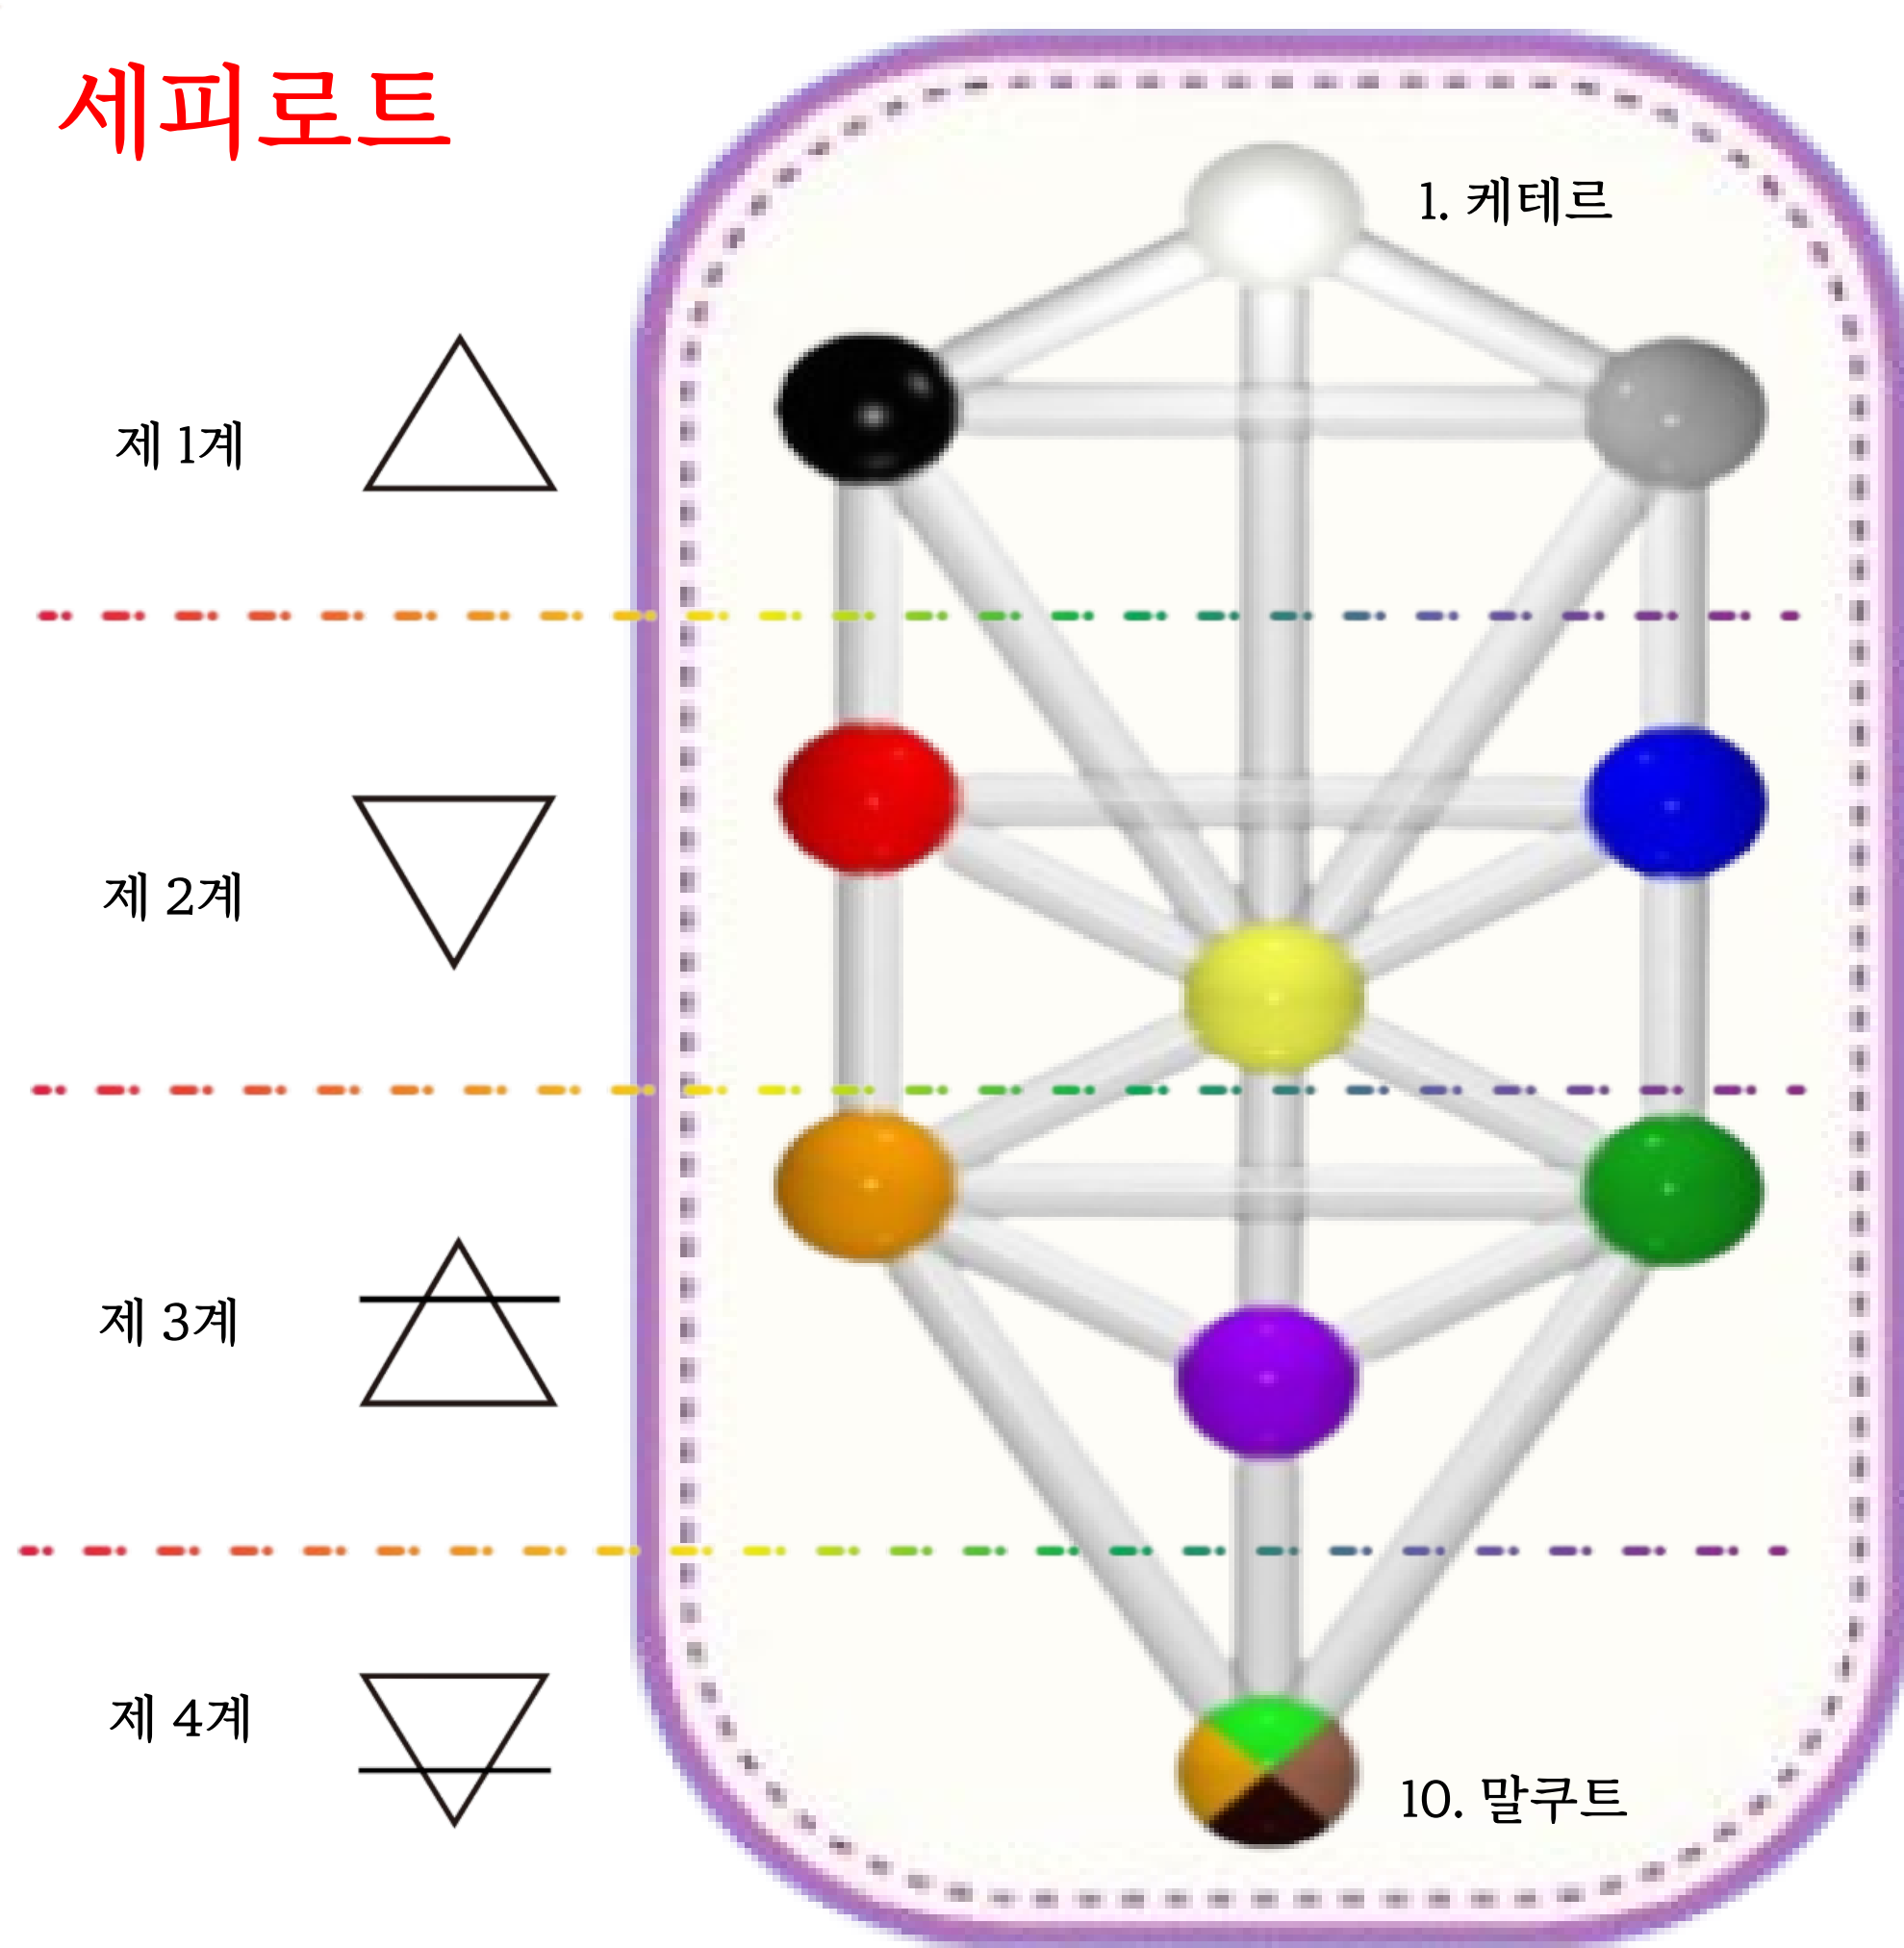

Point ☆

마이너 타로 카드의 4원소는 4계로 분류되고 10개의 숫자는 각각의 계의 세피로트 나무의 10개의 세피라와 대응이 된다.

지팡이 불

→ 아찌루스계비나

컵 물

→ 브리아계 게부라

검 공기

→ 예찌라계 호드

펜타클 흙

→ 아시아계

세피로트

02 마이너카드 리딩

4. 마이너카드와 숫자

숫자의 의미 (ACE~10)

숫자카드

메이저 카드는 그림에 초점을 맞추어 해석 하였다면, 마이너 카드의 숫자 카드는 네 가지 슈트마다 반복적으로 등장하는 에이스(1)부터 10까지의 숫자를 중심으로 해석한다.