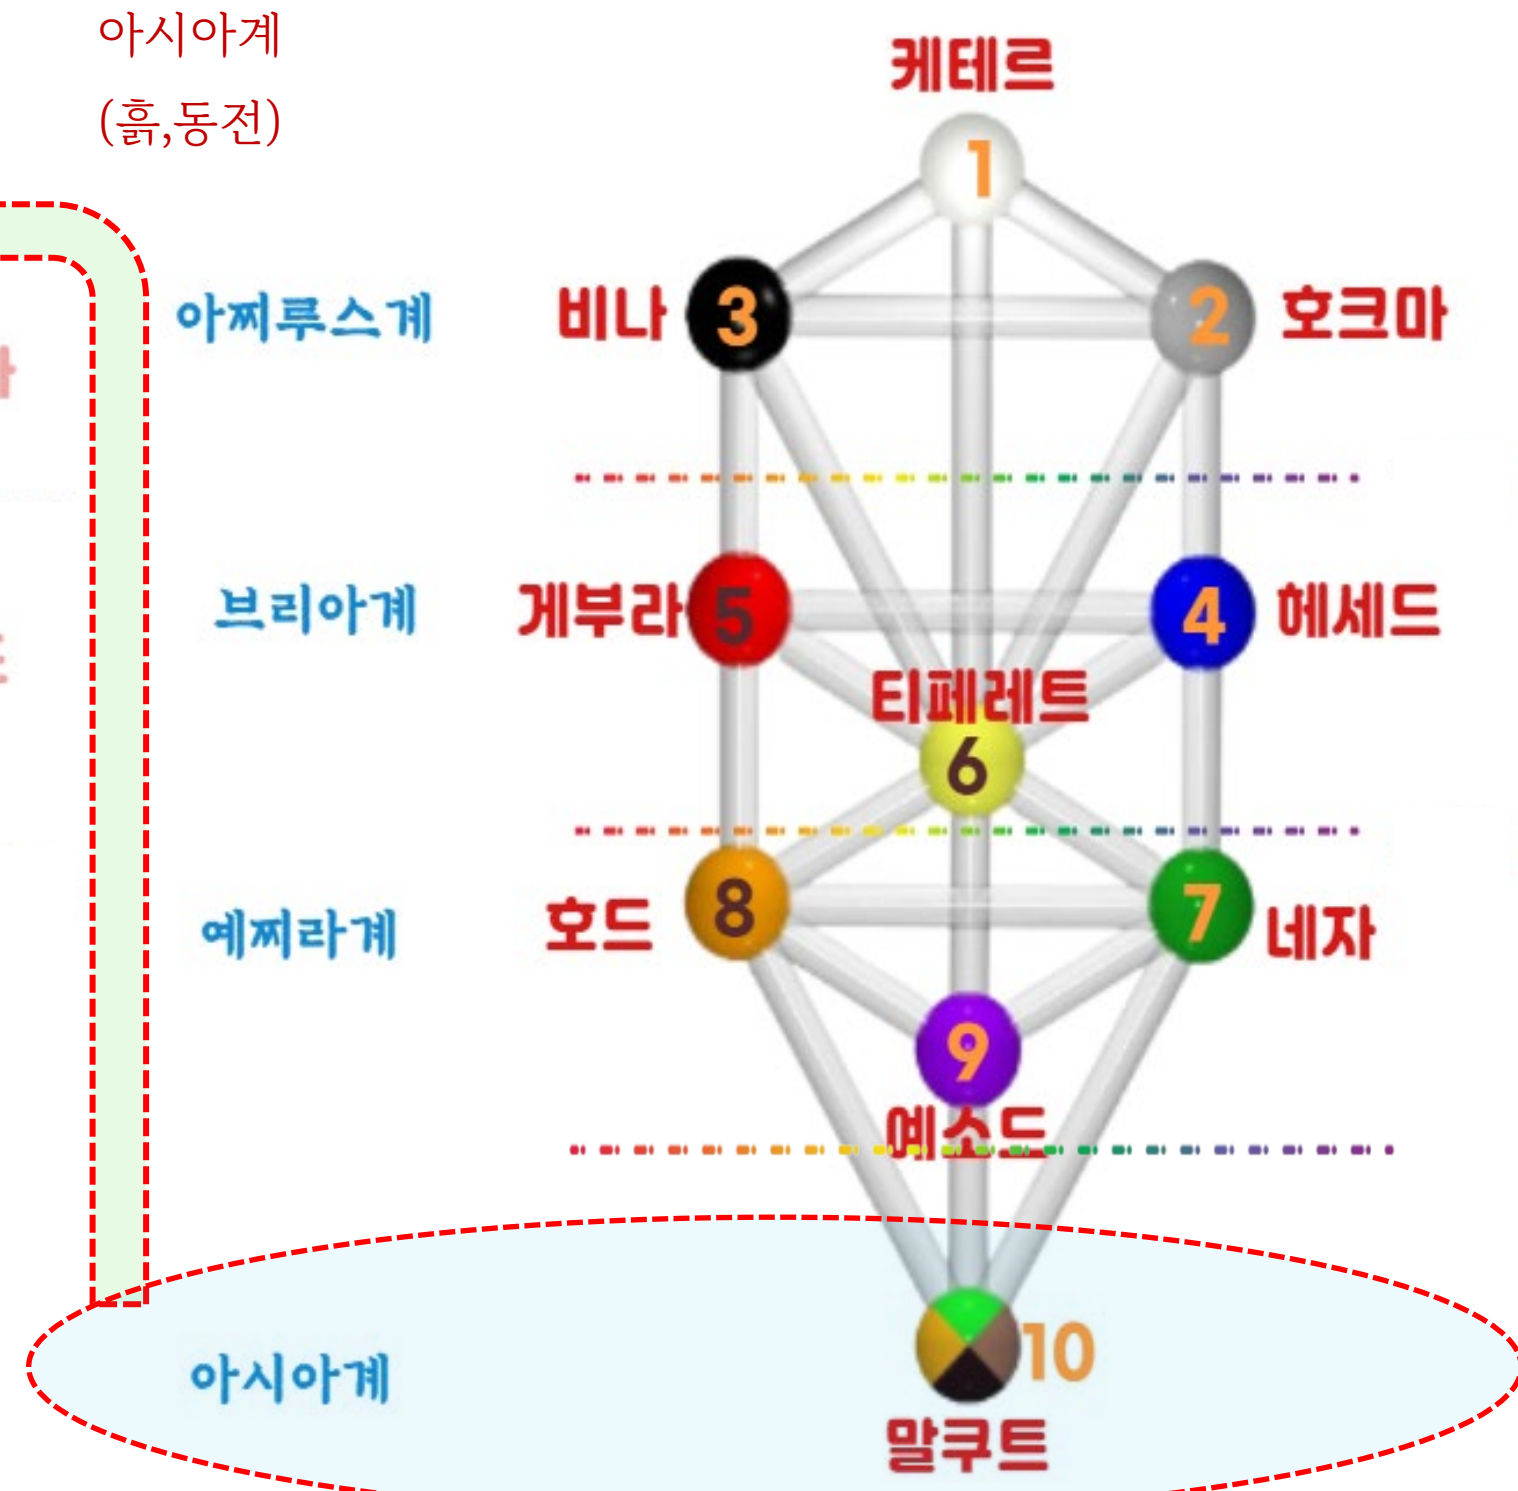

연금술

가공에 성공한 혼(Soul)
신의 숨결을 제대로 모르는 상태
한날 돌에 불과한 것을 어떻게
지키며 활용할 것인가

카발라

제4계 (물질계) 아시아계의 1.케테르(케텔)

근원 자체이자 신의 계획이 모두 담긴 곳
->높은 가치를 지닌 무엇

수비학

모나드, 케테르(왕관)
시작, 개성, 독립

5. ACE 카드 : ACE of Pentacles

(연금술, 카발라, 수비학)

02 마이너카드 리딩

“ 나는 바로 지금이 내 아이디어를 실현할 기회를 잘 인식하고 있다.. ”

나와 남을 이롭게 하는
자리이타 타로

5. ACE 카드 : ACE of Pentacles

<자신과의 대화>

● 직장, 가정, 돈, 건강, 안정성 등에 대해 어떤 새로운 기회를 이용할 수 있는가?

● 당신에게 안정감을 주는 것은 무엇인가?