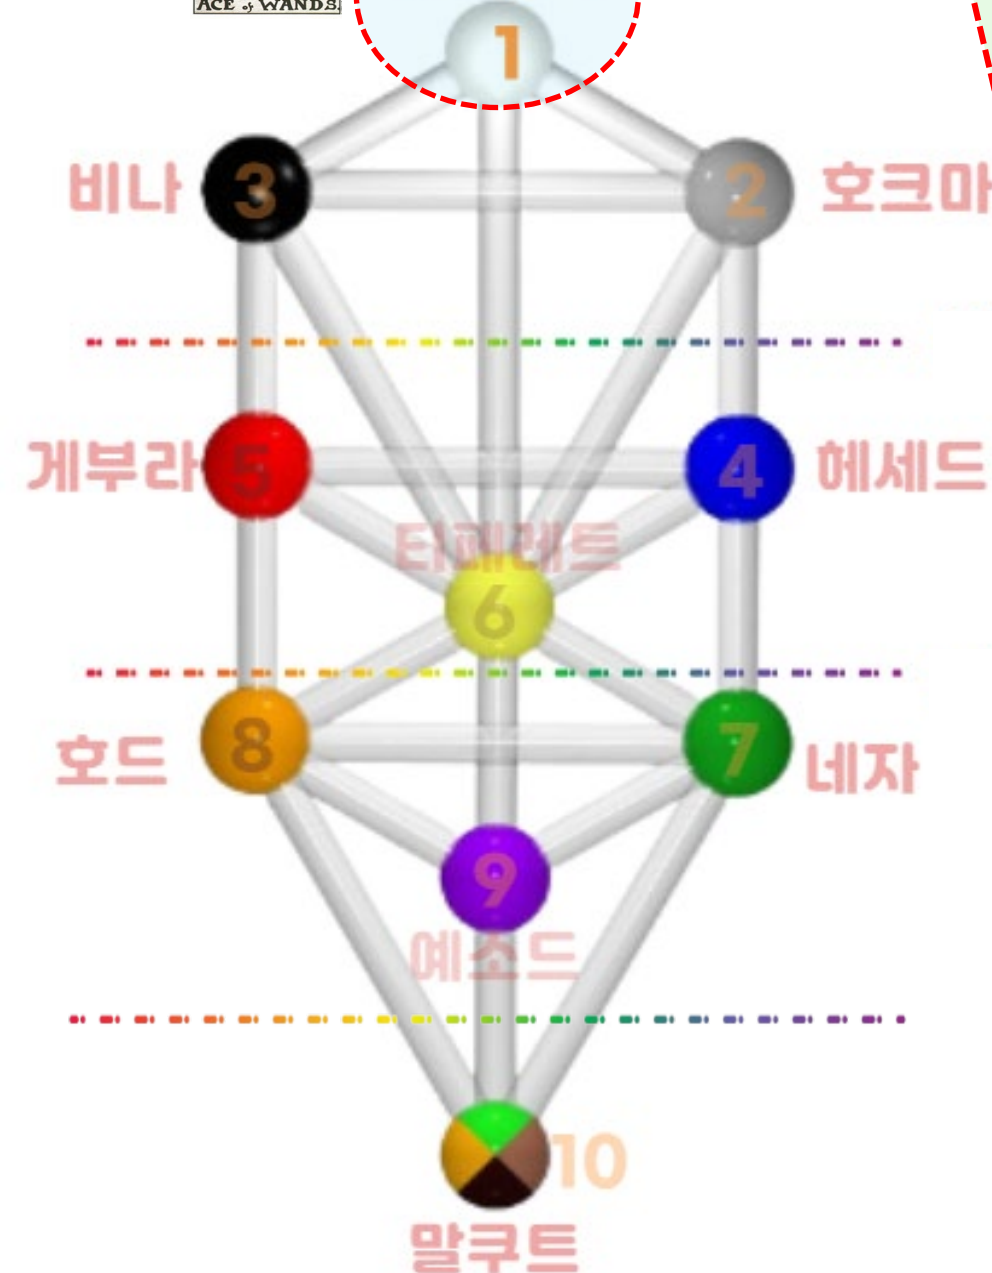

02 마이너카드 리딩

연금술

순수한 영(靈-spirit)의 강렬한 기운,
그 정수가 세상에 갓 발현됨.
무궁한 잠재력.(방향성 중요)

카발라 : 생명의 나무

제1계 (영계)= 앳칠루트계의 1번 케텔.
불의 세계, 신과 가장 가까운 세피라.
창조할 수 있는 잠재력을 가짐.

제1의 원리, 태초의 영광

수비학 1

모나드, 케테르(왕관)
시작, 개성, 독립

5. ACE 카드: ACE of Wands

(연금술, 카발라, 수비학)

지팡이 ACE

케테르

아찌루스계 (불,지팡이)

아찌루스계

케테르

비나