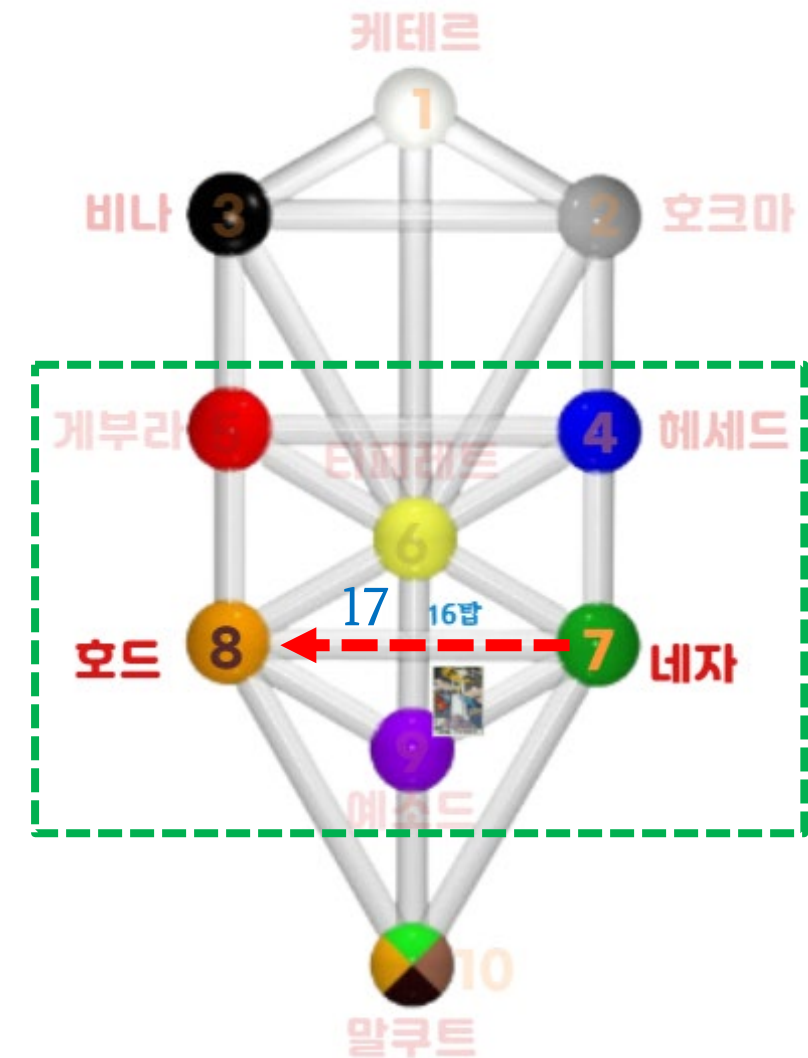

메이저카드 리딩

Major 16. THE TOWER : 탑

원형: 파괴/대격변,각성,충격,갑작스러운 변화,굳은 신념파괴,불가피,전화위복

- 억눌린 것은 해방되어야 한다.
- 극적인 전환, 기존의 사고 패턴 변화
- 낡고 잘못된 가치는 붕괴되는 것이 더 낫다.
- 제 2의 death.

08

메이저카드 리딩

Major 16. THE TOWER : 탑

점성술, 연금술, 수비학

점성술 : 화성

- 발출 되는 힘의 상징과 그로 인한 무질서함. 활발함, 용기, 주도, 욕망, 분노, 폭력, 위험

<연금술>: 철

불 火

- 질료인 '철'이 산산히 부서져 내려 감. 불순물을 부순

<카발라>

경로 : ⑦ 네자 (승리) → ⑧ 호드 (영광)

궤도안에 있는 것들이 완전하게 완성됨

5 양자리	4 금성	3 달	2 수성	1 공기 천왕성
4 황제	3 여왕	2 고위 여사제	1 마법사	0 바보
10 처녀자리	9 사자자리	8 게자리	7 쌍둥이자리	6 황소자리
9 운둔자	8 힘	7 전차	6 연인	5 교황
15 사수자리	14 전갈자리	13 물 애왕성	12 천칭자리	11 목성
14 절제	13 죽음	12 매달린 남자	11 정의	10 운명의 수레바퀴
20 태양	19 물고기자리	18 물병자리	17 화성	16 염소자리
19 태양	18 달	17 별	16 탑	15 악마
			22 토성	21 불 명왕성
			21 세계	20 심판
			타브	신/신