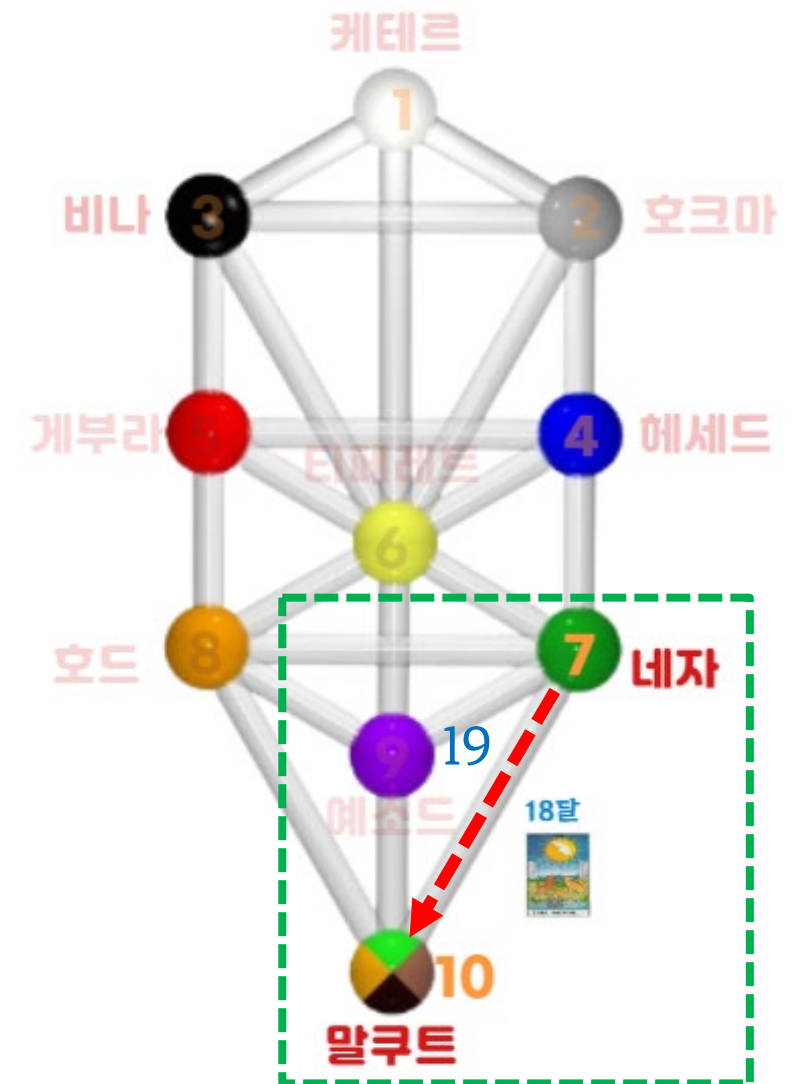

08

메이저카드 리딩

Major 18. THE MOON : 달

원형: 꿈, 달, 잠재의식의 통합
/ 불확실성, 불명확, 무의식, 불안, 번덕, 본능, 미스터리, 우울, 인내

- 환상과 실재를 분리해라
- 직관이 당신을 이끌 것이니 두려워 마라.
- 걱정하느라 힘쓰지 말고 앞으로의 도전을 위해 힘을 비축하라.
- 새벽이 오기전의 어둠

08

메이저카드 리딩

Major 18. THE MOON : 달

점성술, 연금술, 수비학

<카발라>

경로 : ⁷네자 → ¹⁰말쿠트
(영원성, 승리) (왕국)

신의 승리가 이루어지는
세상의 창조 과정

점성술 : 물고기 자리
(2/20~3/20)

- 우주적 통합, 이상의 구현, 감수성이 예민한, 편집 중, 중독, 낭만, 서정적, 분위기 흡수, 몽상가, 예술가

<연금술>: 사영(사출) 마무리 / 황화

- 질료 내부의 영혼(유황)과 정신(수은)이 합일하는 순간