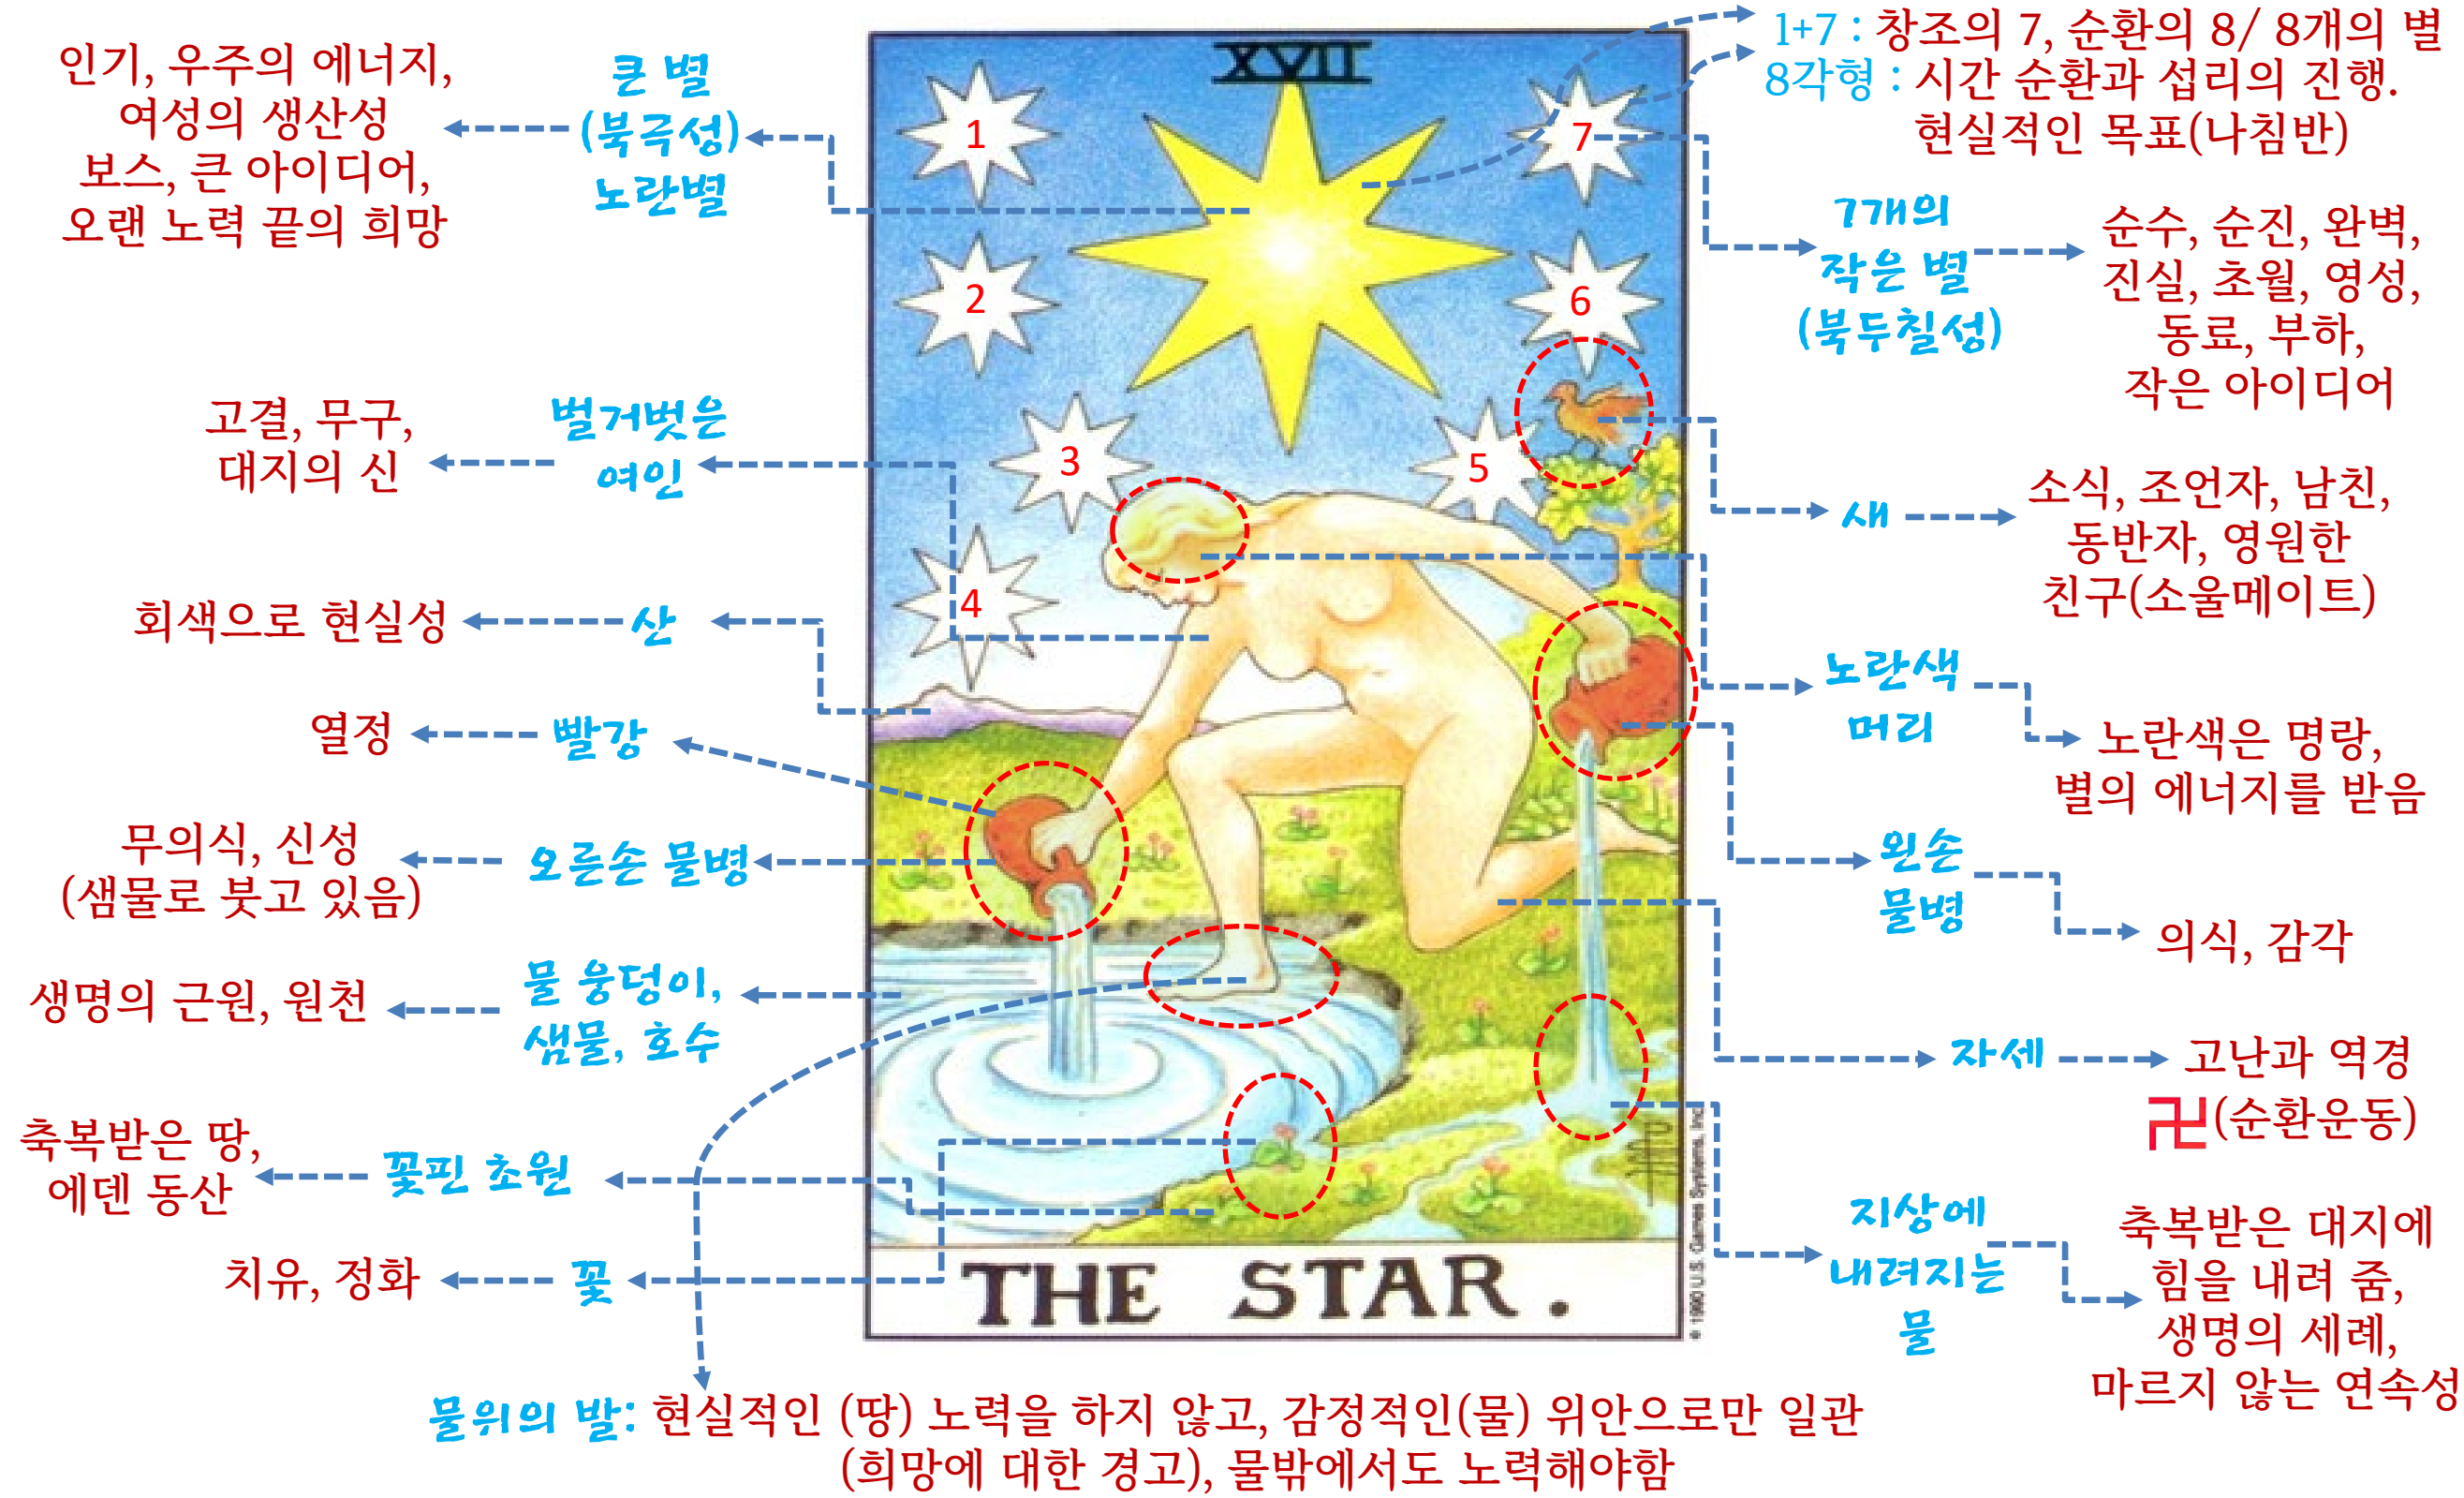

08

메이저카드 리딩

Major 17. THE STAR : 별

원형: 별, 희망 / 고차원, 행운, 영감, 긍정, 치유, 헌신, 재생, 아이디어, 감성

- 기분전환, 재 충전 필요 시기
- 순수하게 기쁜 생각을 하고 좋은 생각에 자양분을 줄 시기
- 부정적인 생각을 피하라.
- 예술 활동등으로 창조력을 끄집어 내라.

육망성(3+3) : 다윗(다비드)의 별, 솔로몬의 인장, 완전함 (물+불:수증기)

팔각성(4+4) : 창조의 별, 우주, 순환, 재생

역 오망성 : 초월적 힘의 지상 하강(사탄) / 오망성(2+3) : 신성함, 영혼

08

메이저카드 리딩

Major 17. THE STAR : 별

점성술, 연금술, 수비학

<카발라>

경로 : ⁷네자 → ⁹예소드
(영원성, 승리) (토대)