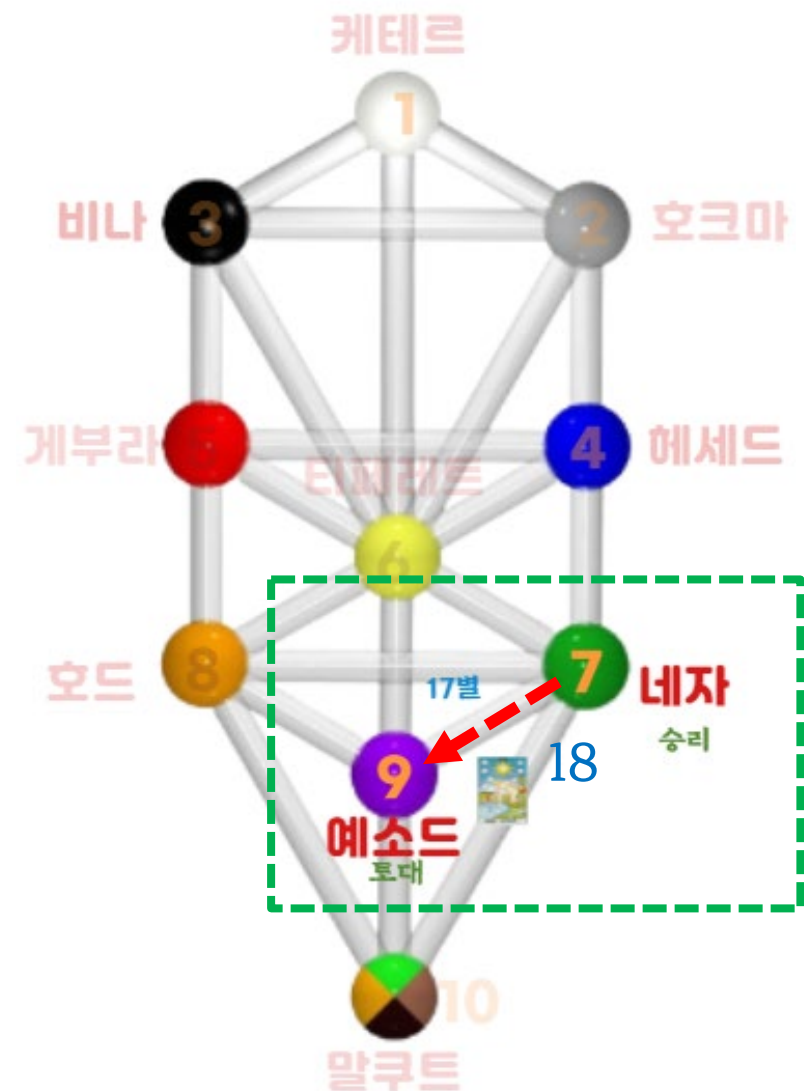

08

메이저카드 리딩

Major 17. THE STAR : 별

원형: 별, 희망 / 고차원, 행운, 영감, 긍정, 치유, 헌신, 재생, 아이디어, 감성

- 기분전환, 재 충전 필요 시기
- 순수하게 기쁜 생각을 하고 좋은 생각에 자양분을 줄 시기
- 부정적인 생각을 피하라.
- 예술 활동등으로 창조력을 끄집어 내라.

육망성(3+3) : 다윗(다비드)의 별, 솔로몬의 인장, 완전함 (물+불:수증기)

팔각성(4+4) : 창조의 별, 우주, 순환, 재생

역 오망성 : 초월적 힘의 지상 하강(사탄) / 오망성(2+3) : 신성함, 영혼

08

메이저카드 리딩

Major 17. THE STAR : 별

점성술, 연금술, 수비학

<카발라>

경로 : ⁷네자 → ⁹예소드
(영원성, 승리) (토대)

신의 의지가 완벽히 발휘되는 공간 안에서 창조과정이 이루어짐

점성술 : 물병자리 (1/21~2/19)

- 개성표출, 독특한, 독립적인, 괴짜, 자유의, 천재적인, 이론가, 대가 큰 비전을 이룬다(이상과 가치)
- 지성적, 체계적, 우정에 큰 가치

<연금술>: 증식/사영 공기 風

- 분쇄된 질료를 증식
다른 질료를 사영(사출) (projection)

사영 : 비금속에서 귀금속으로 변질