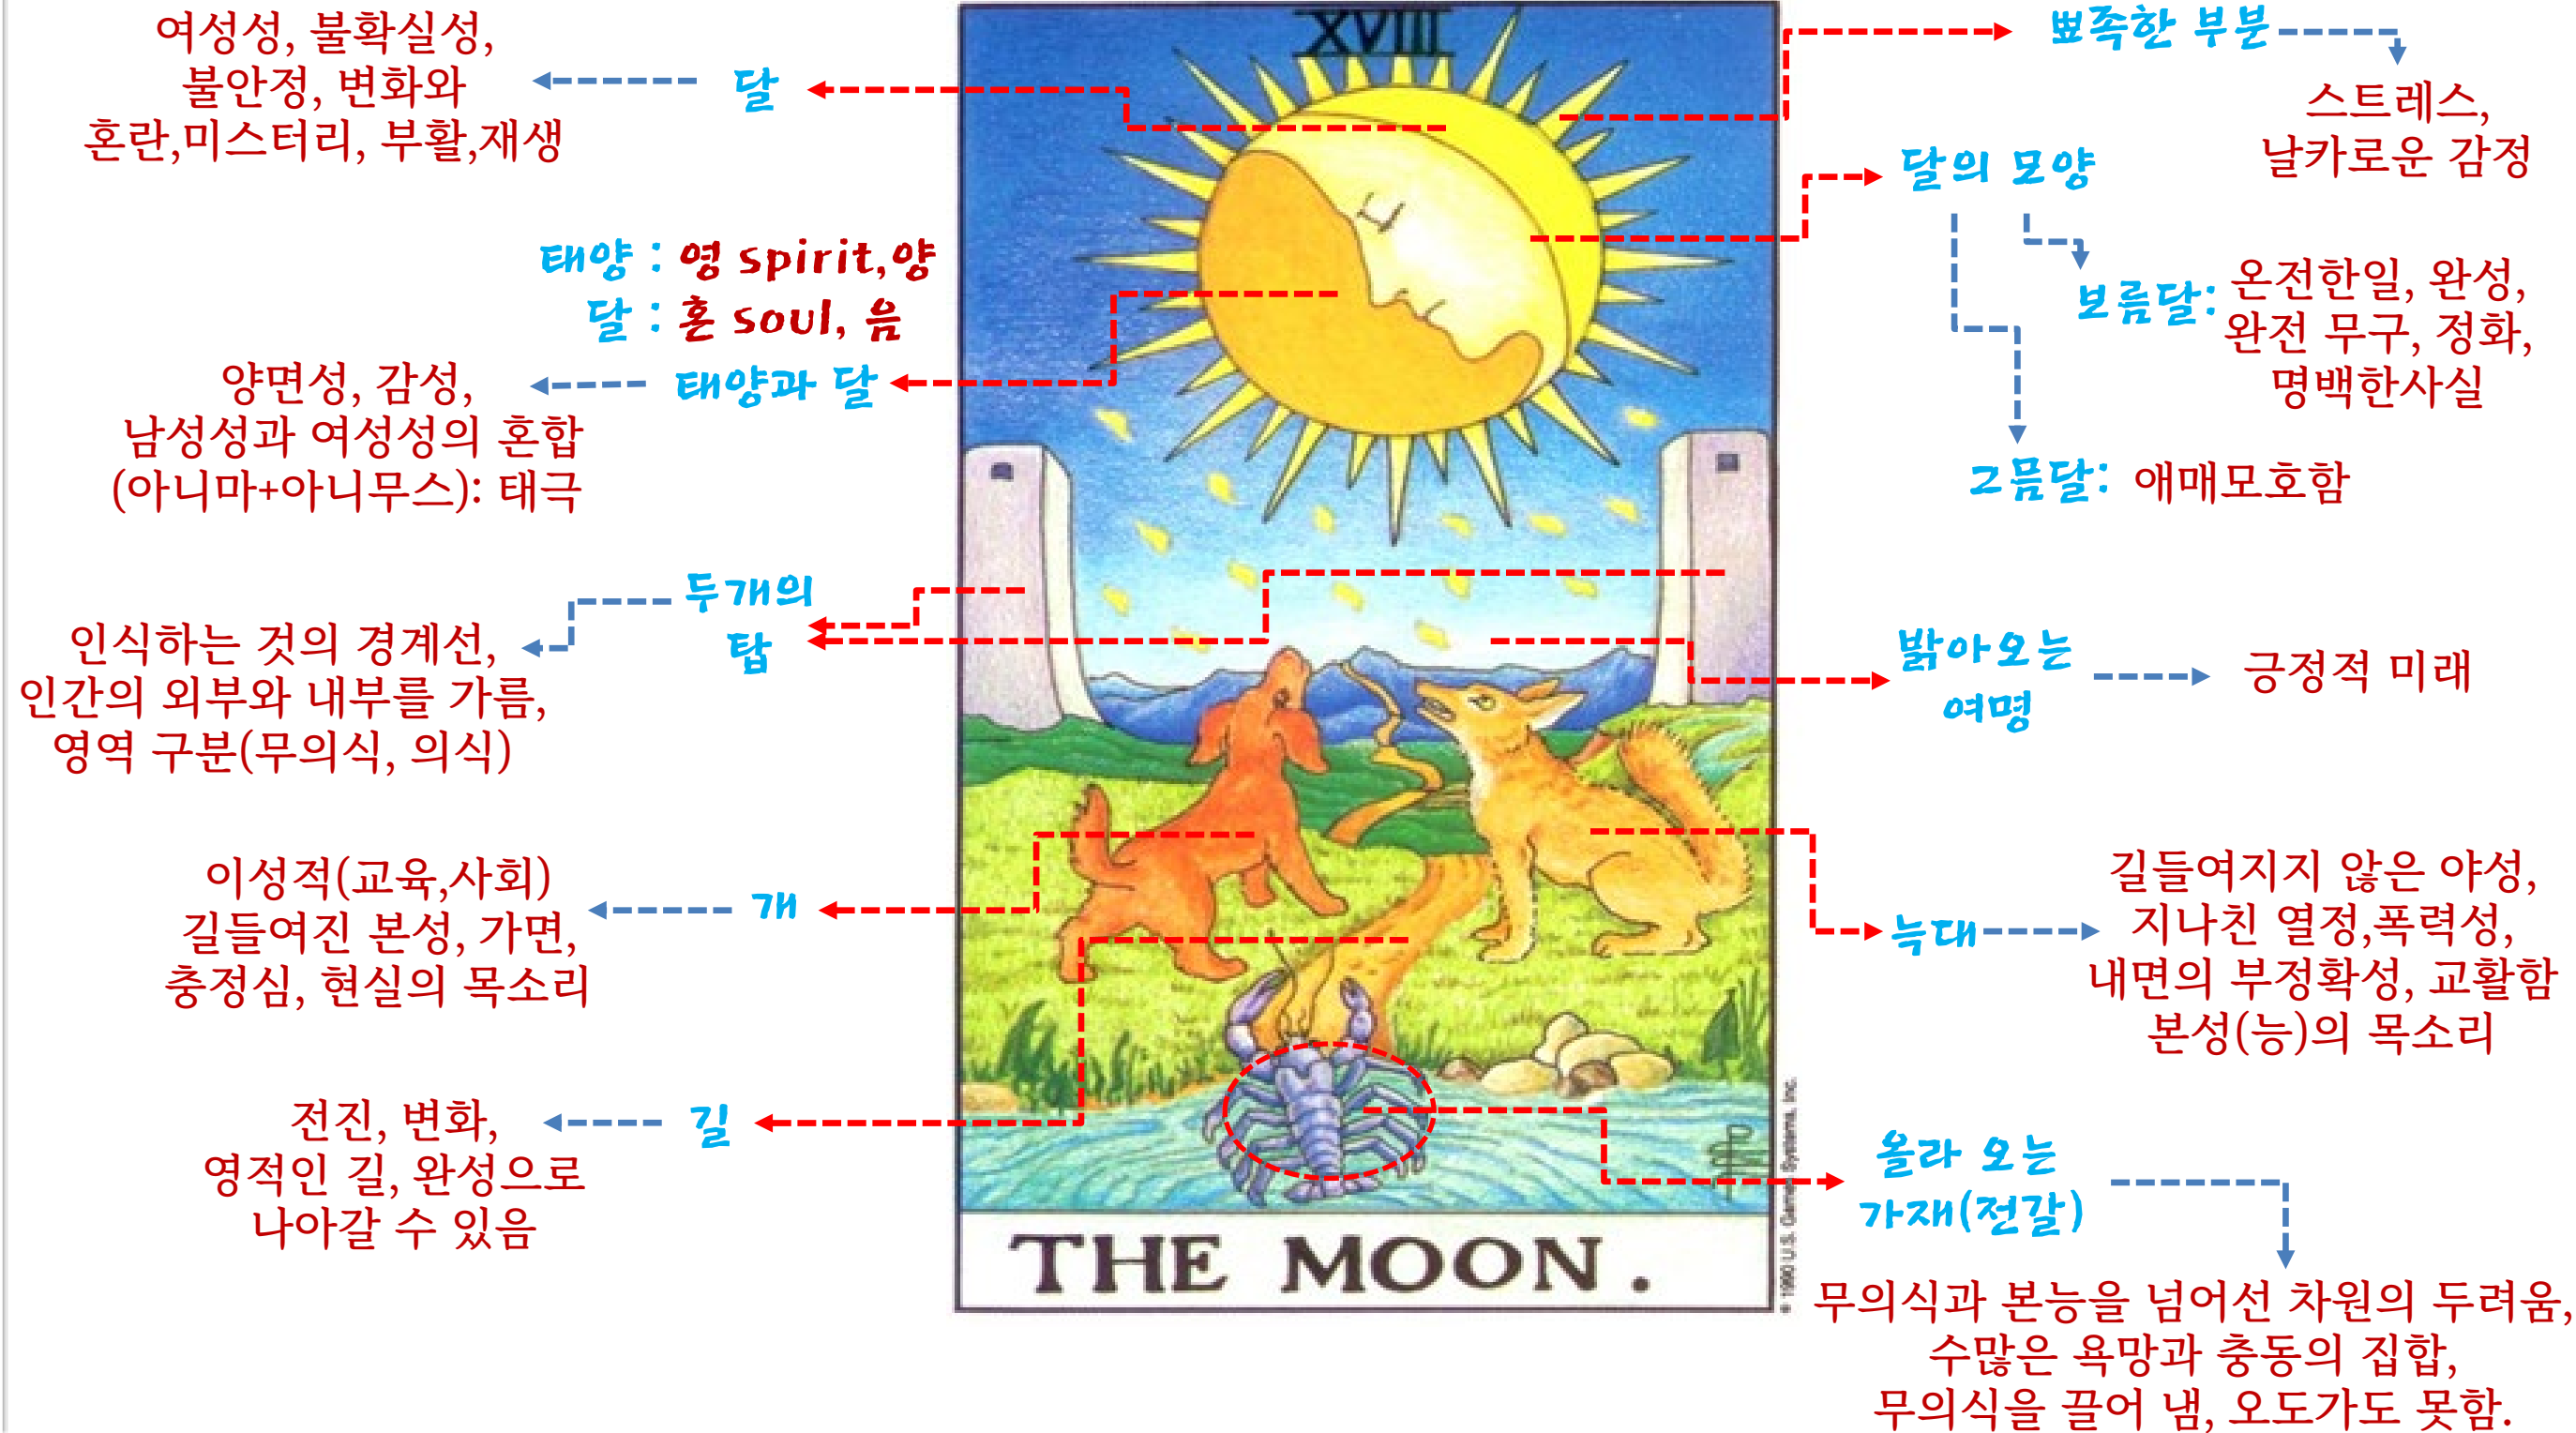

08

메이저카드 리딩

Major 18. THE MOON : 달

원형: 꿈, 달, 잠재의식의 통합
/ 불확실성, 불명확, 무의식, 불안, 번덕, 본능, 미스터리, 우울, 인내

- 환상과 실재를 분리해라
- 직관이 당신을 이끌 것이니 두려워 마라.
- 걱정하느라 힘쓰지 말고 앞으로의 도전을 위해 힘을 비축하라.
- 새벽이 오기전의 어둠

08

메이저카드 리딩

Major 18. THE MOON : 달

점성술, 연금술, 수비학

<카발라>

경로 : ⁷네자 → ¹⁰말쿠트
(영원성, 승리) (왕국)

신의 승리가 이루어지는
세상의 창조 과정

점성술 : 물고기 자리
(2/20~3/20)

- 우주적 통합, 이상의 구현, 감수성이 예민한, 편집 중, 중독, 낭만, 서정적, 분위기 흡수, 몽상가, 예술가

<연금술>: 사영(사출) 마무리 / 황화

- 질료 내부의 영혼(유황)과 정신(수은)이 합일하는 순간