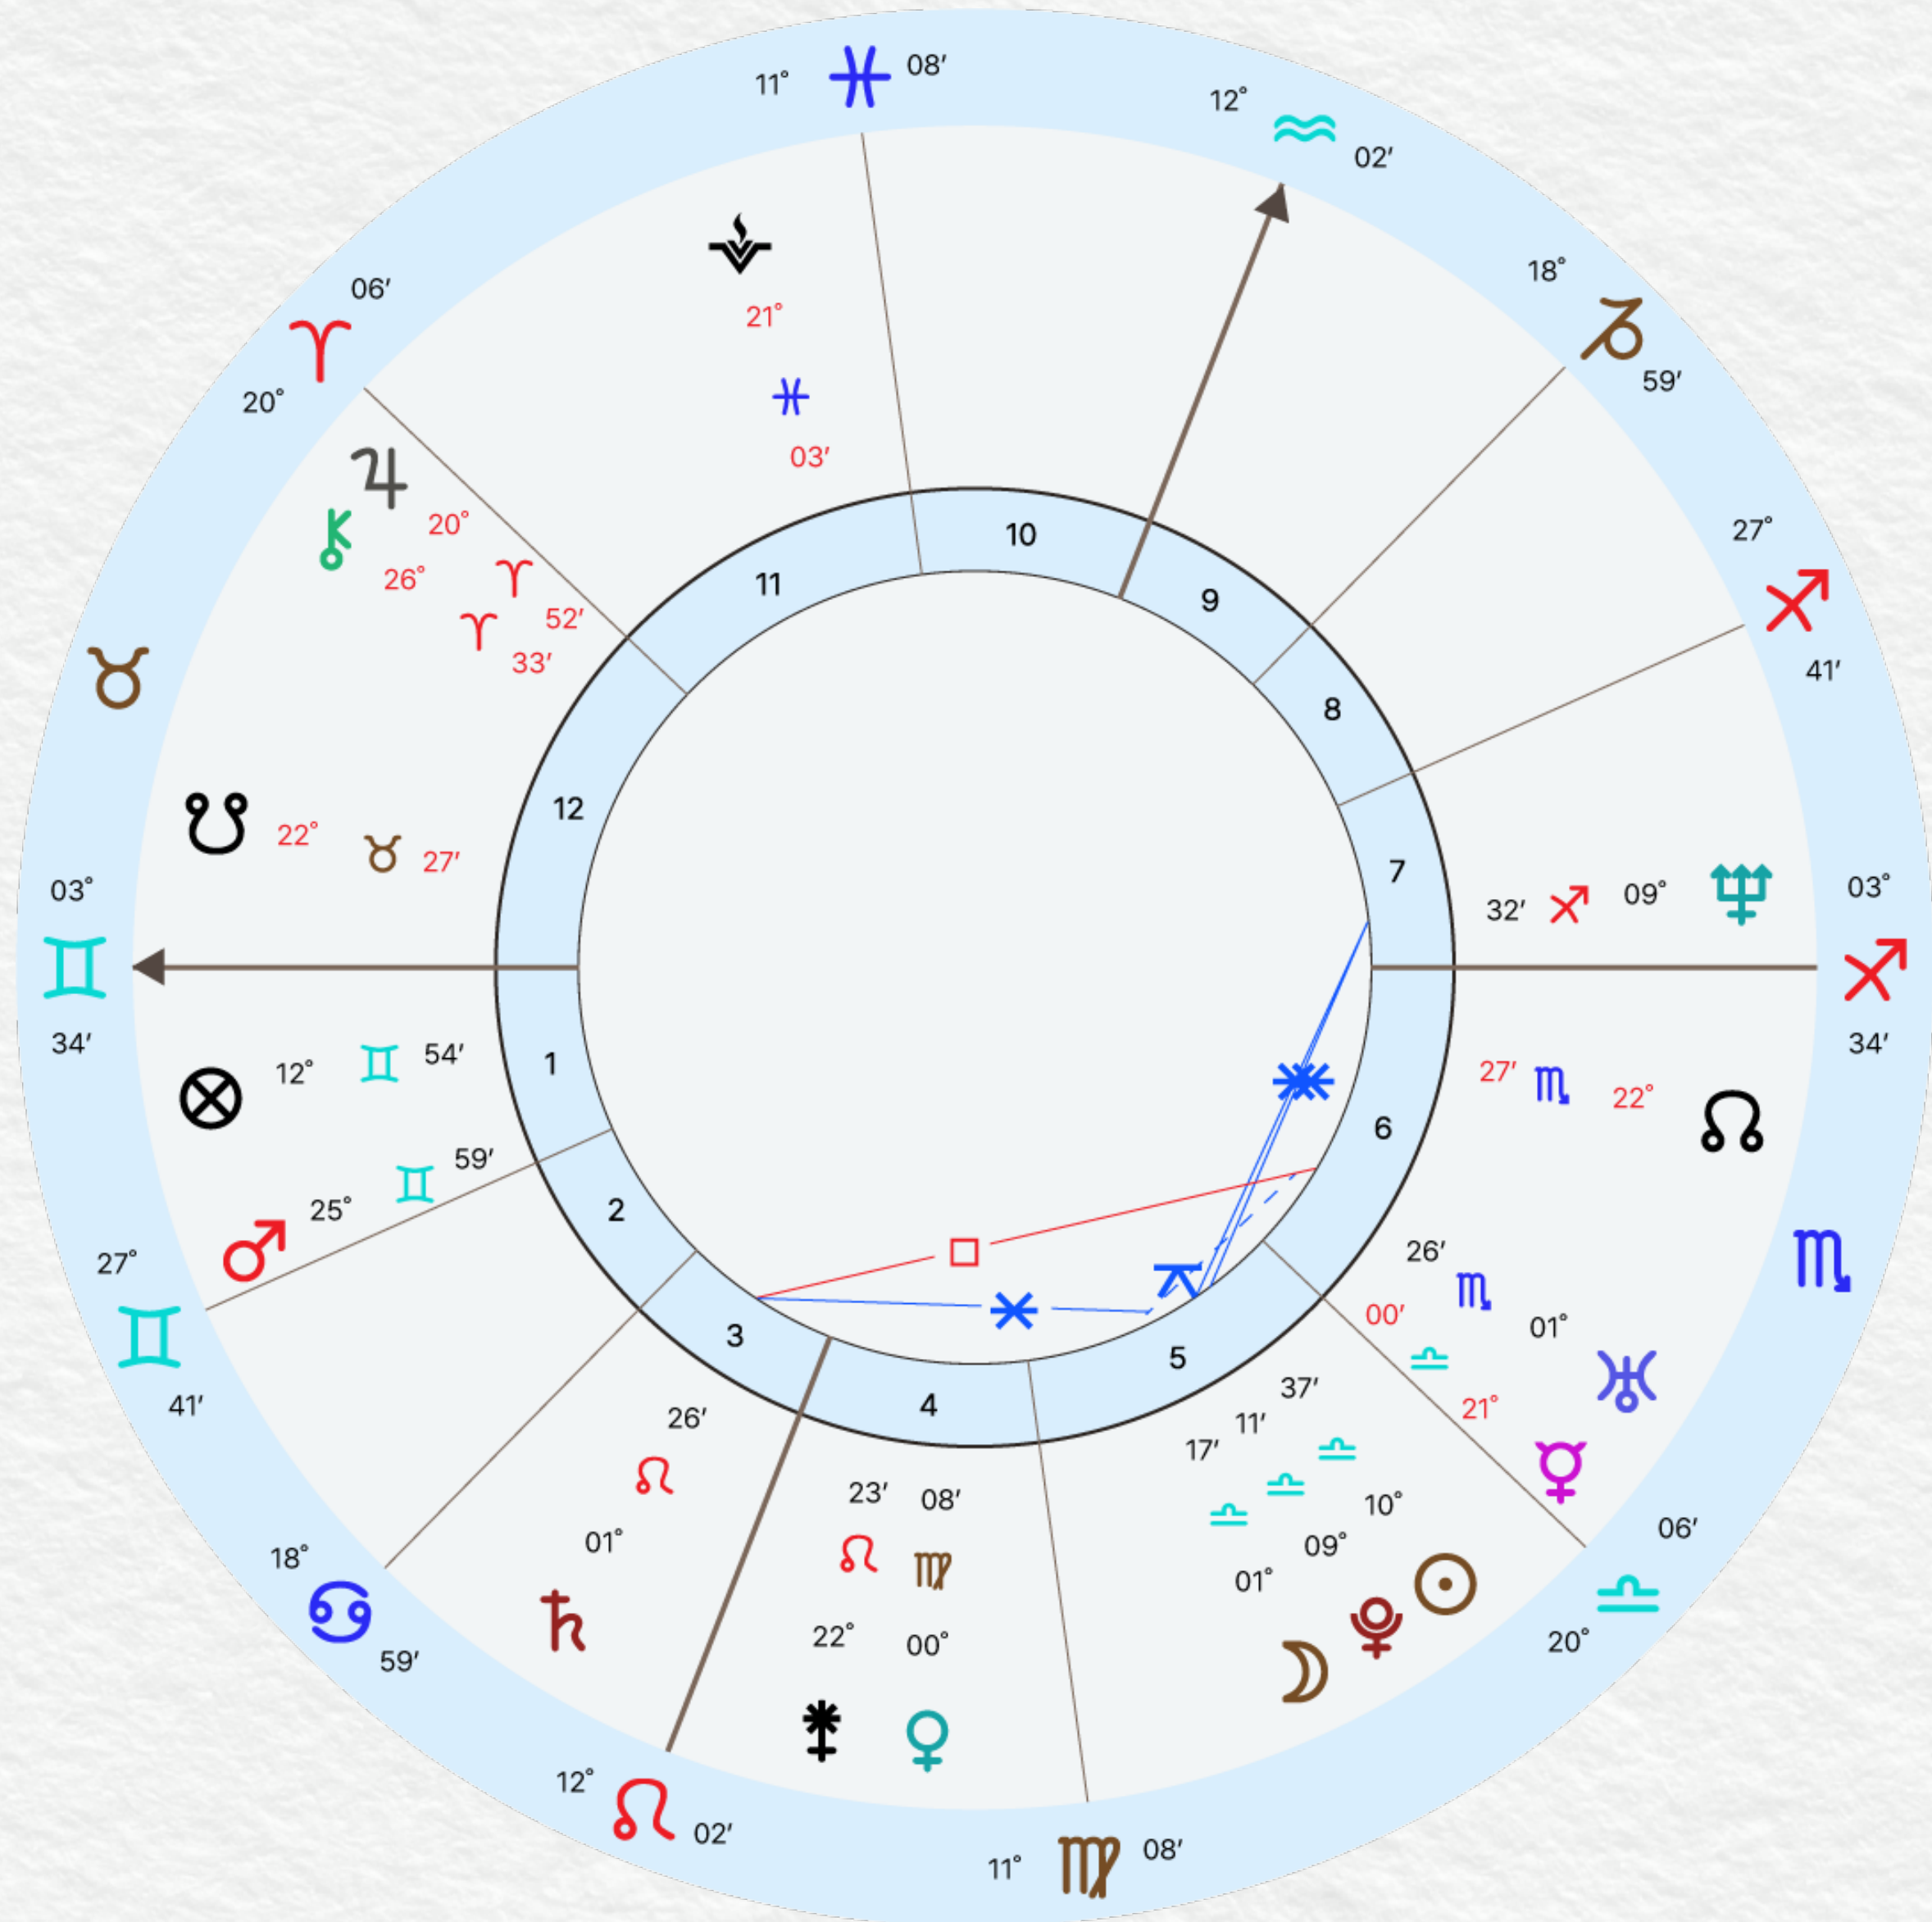

김은주의 별자리
CHULGONGSO

김은주(여)

1975년 10월 4일 20:40, 서울