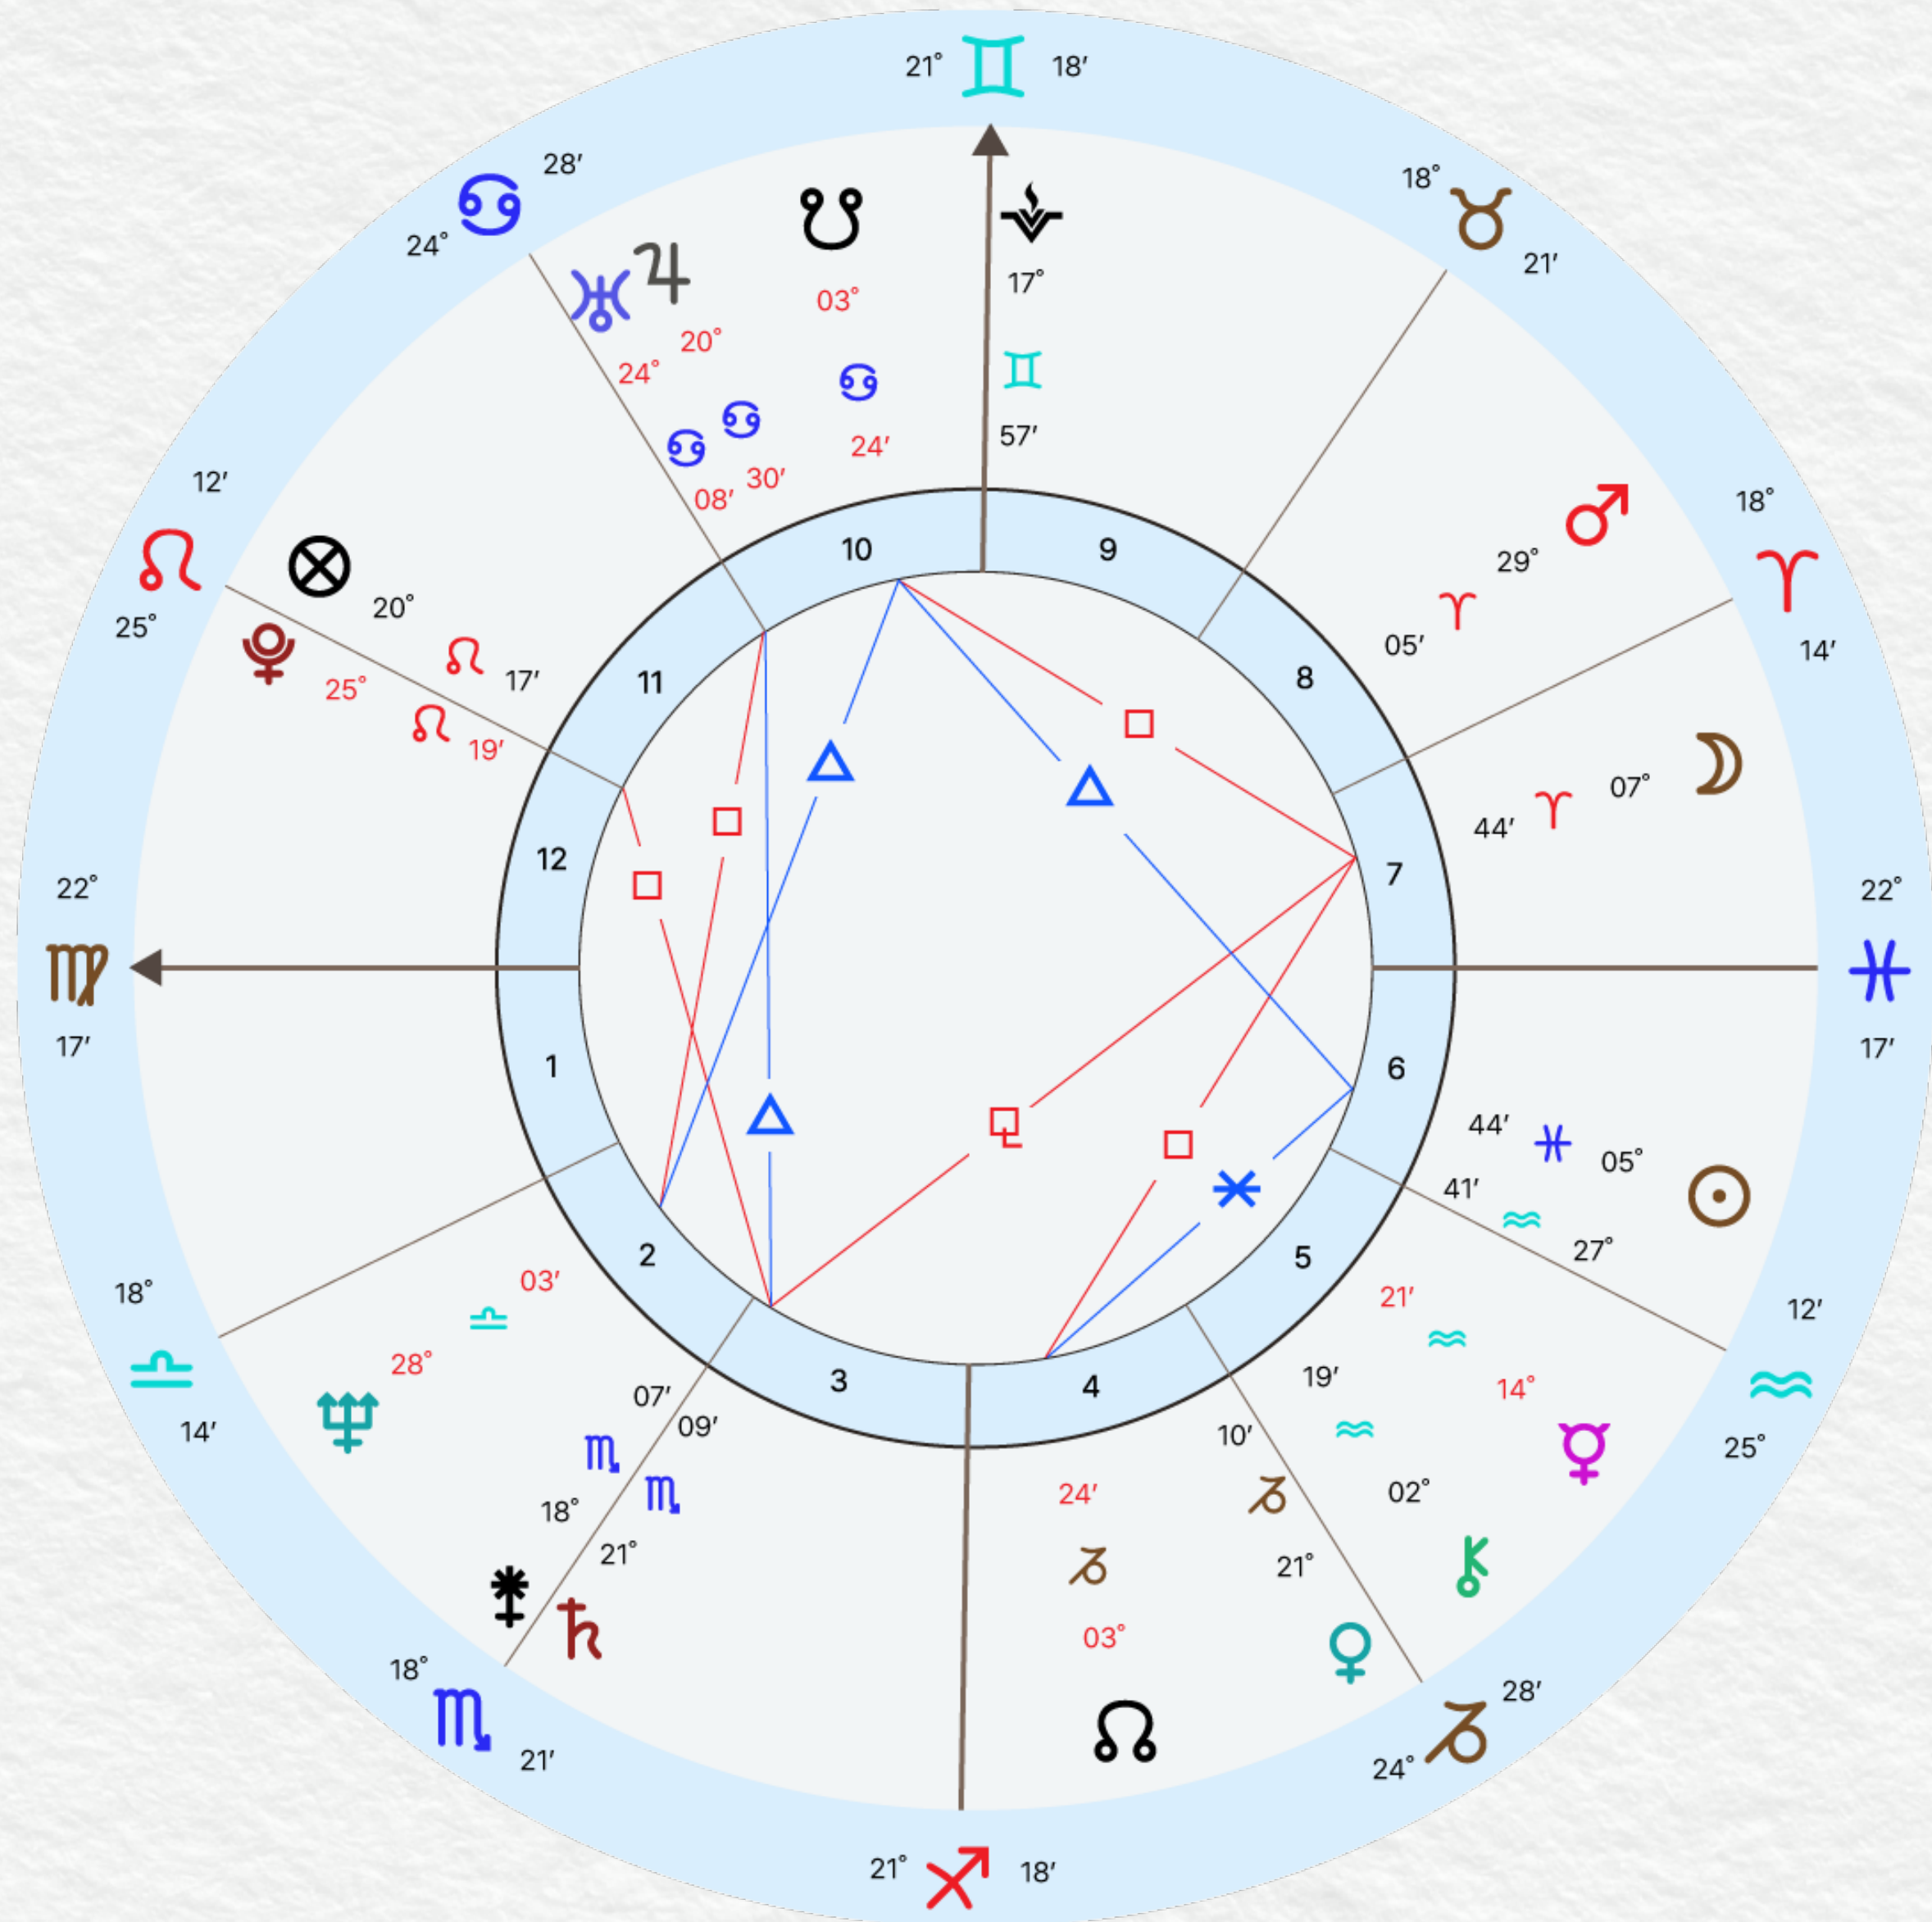

스티브 잡스(남)

1955년 2월 24일 19:15, 샌프란시스코