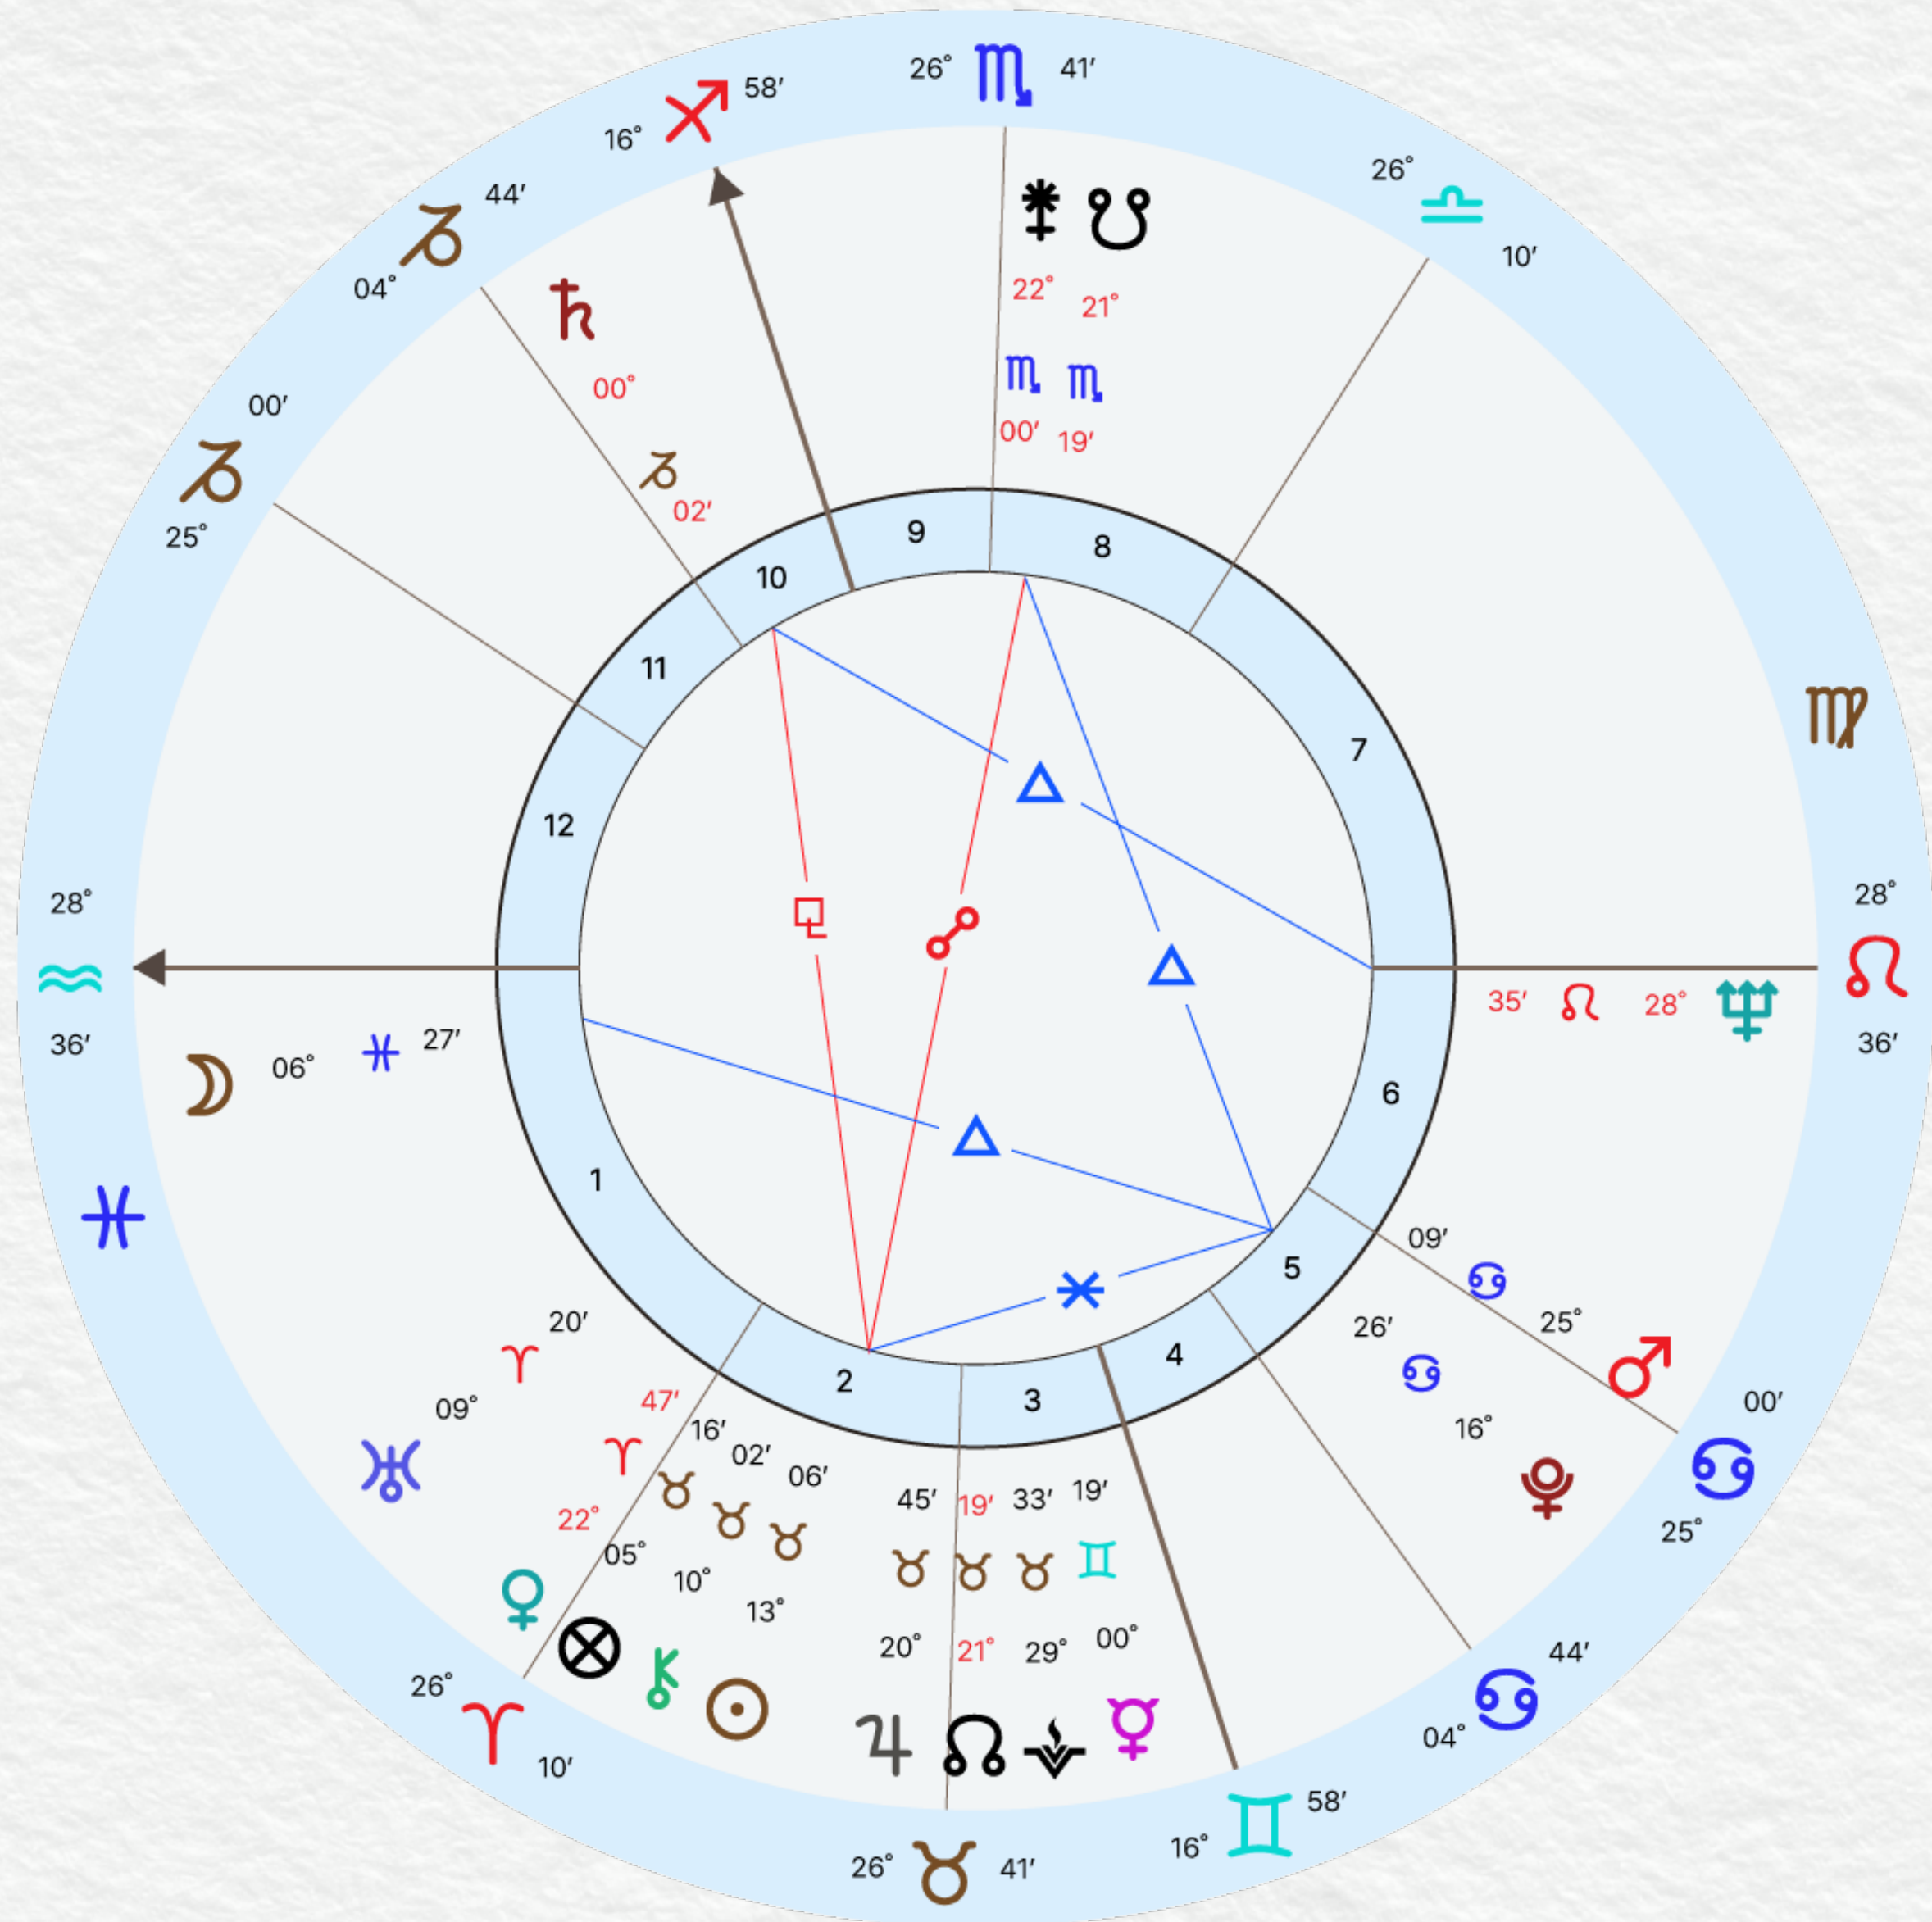

오드리 햅번(여)

1929년 5월 4일 03:00, 벨기에 익셀