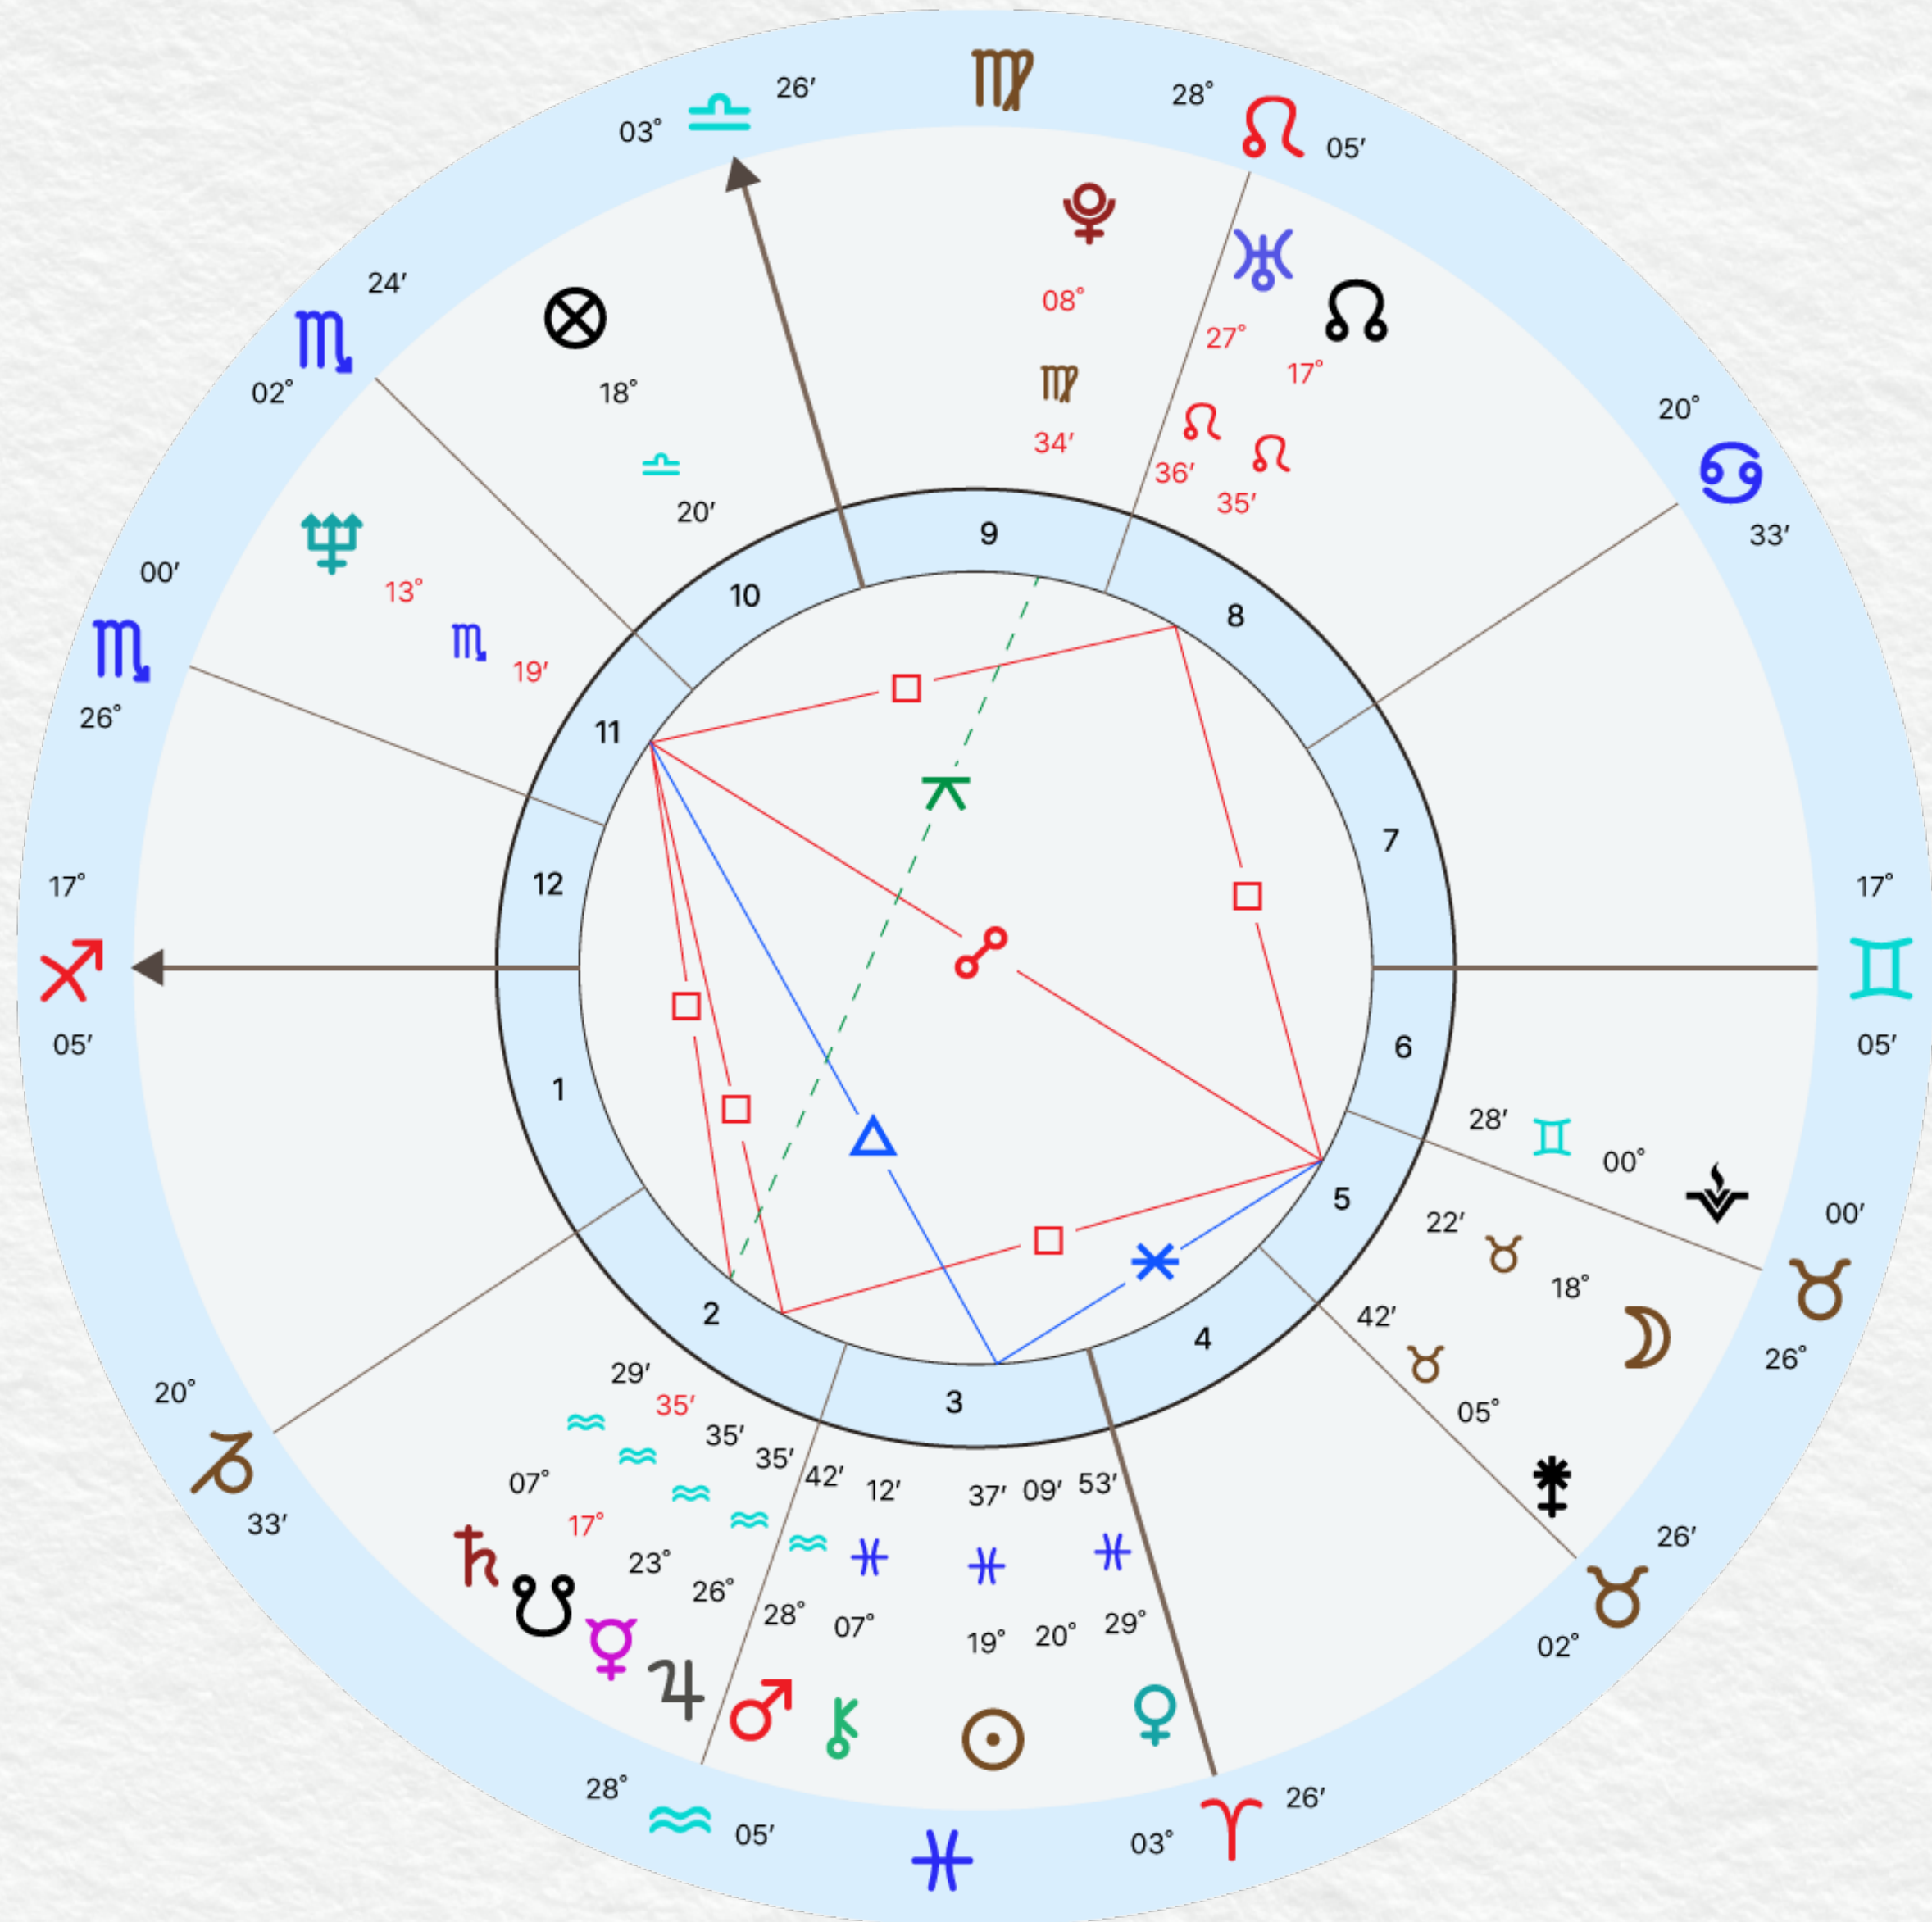

강 헌(남)

1962년 3월 11일 01:25, 부산