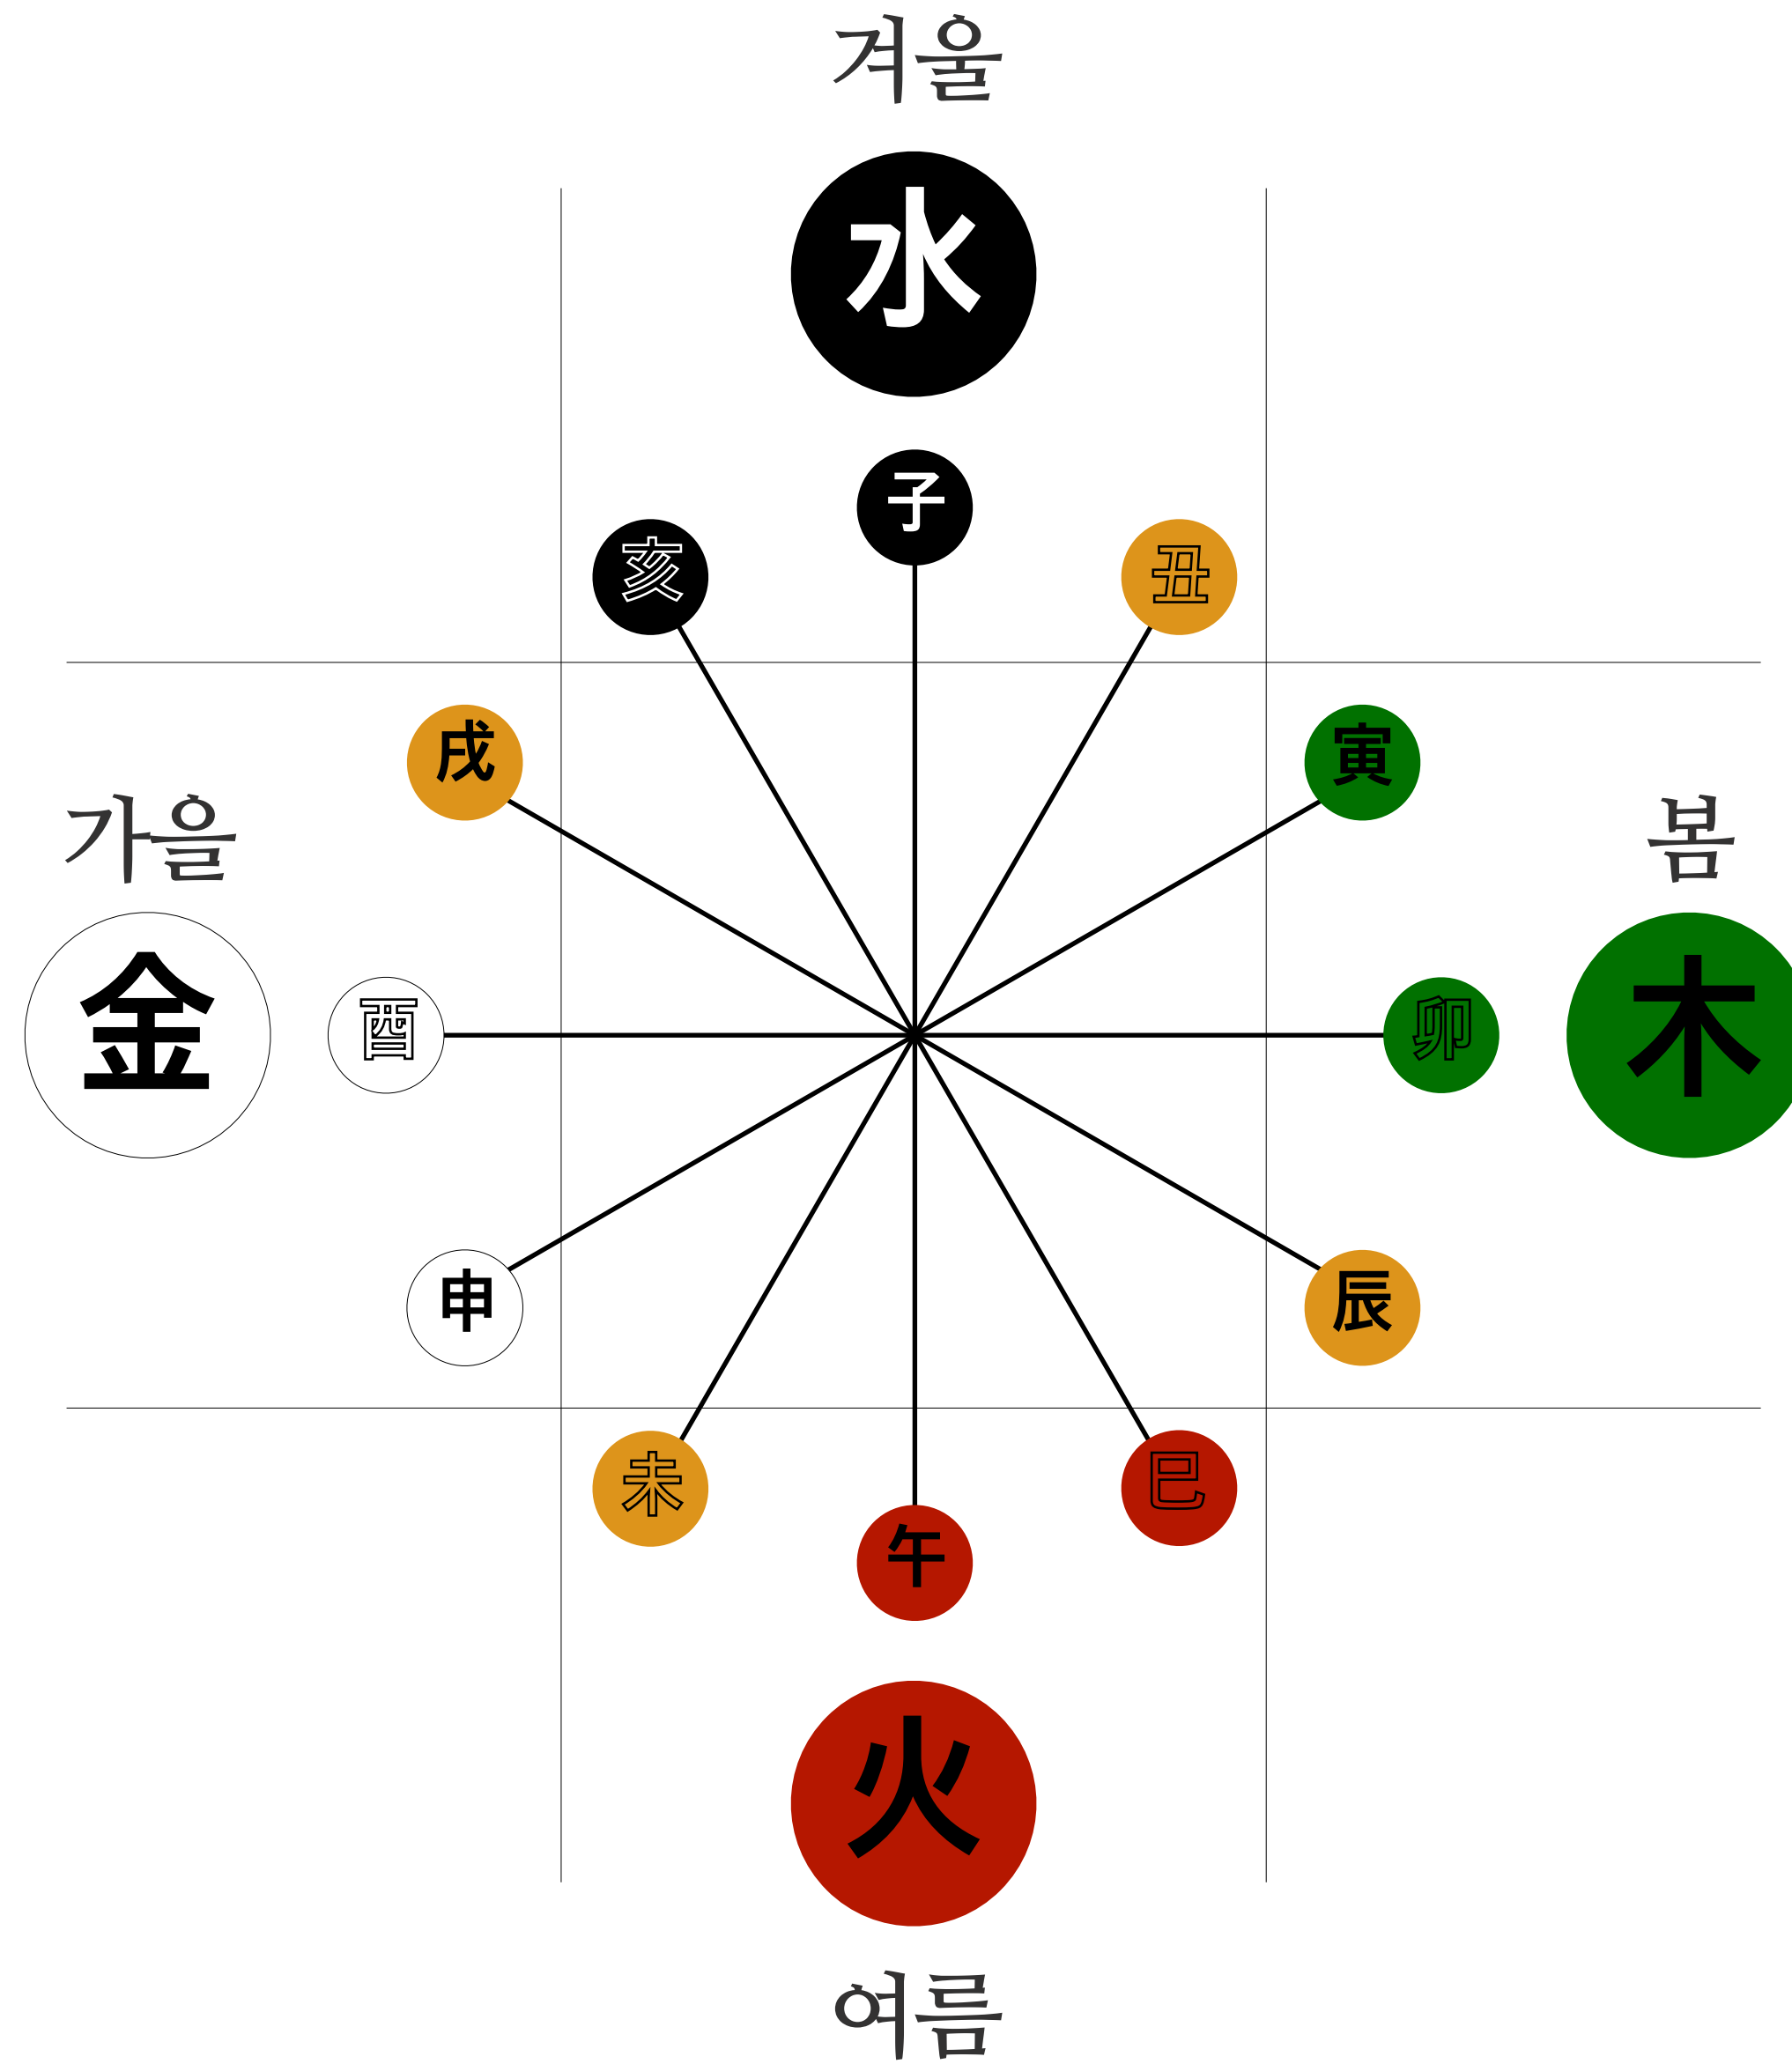

강헌 명리 12기 기초반

제8강 합과 충 - 갈등과 충돌, 조화와 변화 2

제8강 합과 충 - 갈등과 충돌, 조화와 변화 2

충 冲

천간의 충
지지의 충

천간충

天干冲

甲 庚

丙 壬

乙 辛

丁 癸

- 천간 토는 충X 극O

제8강 합과 충 - 갈등과 충돌, 조화와 변화 2

자오충

子午沖

	子	午
초기	壬	丙
중기		己
정기	癸	丁

묘유충

卯酉沖

유금의 일방적 승리? BUT . . .

인신충

寅申沖

초기

戊

戊