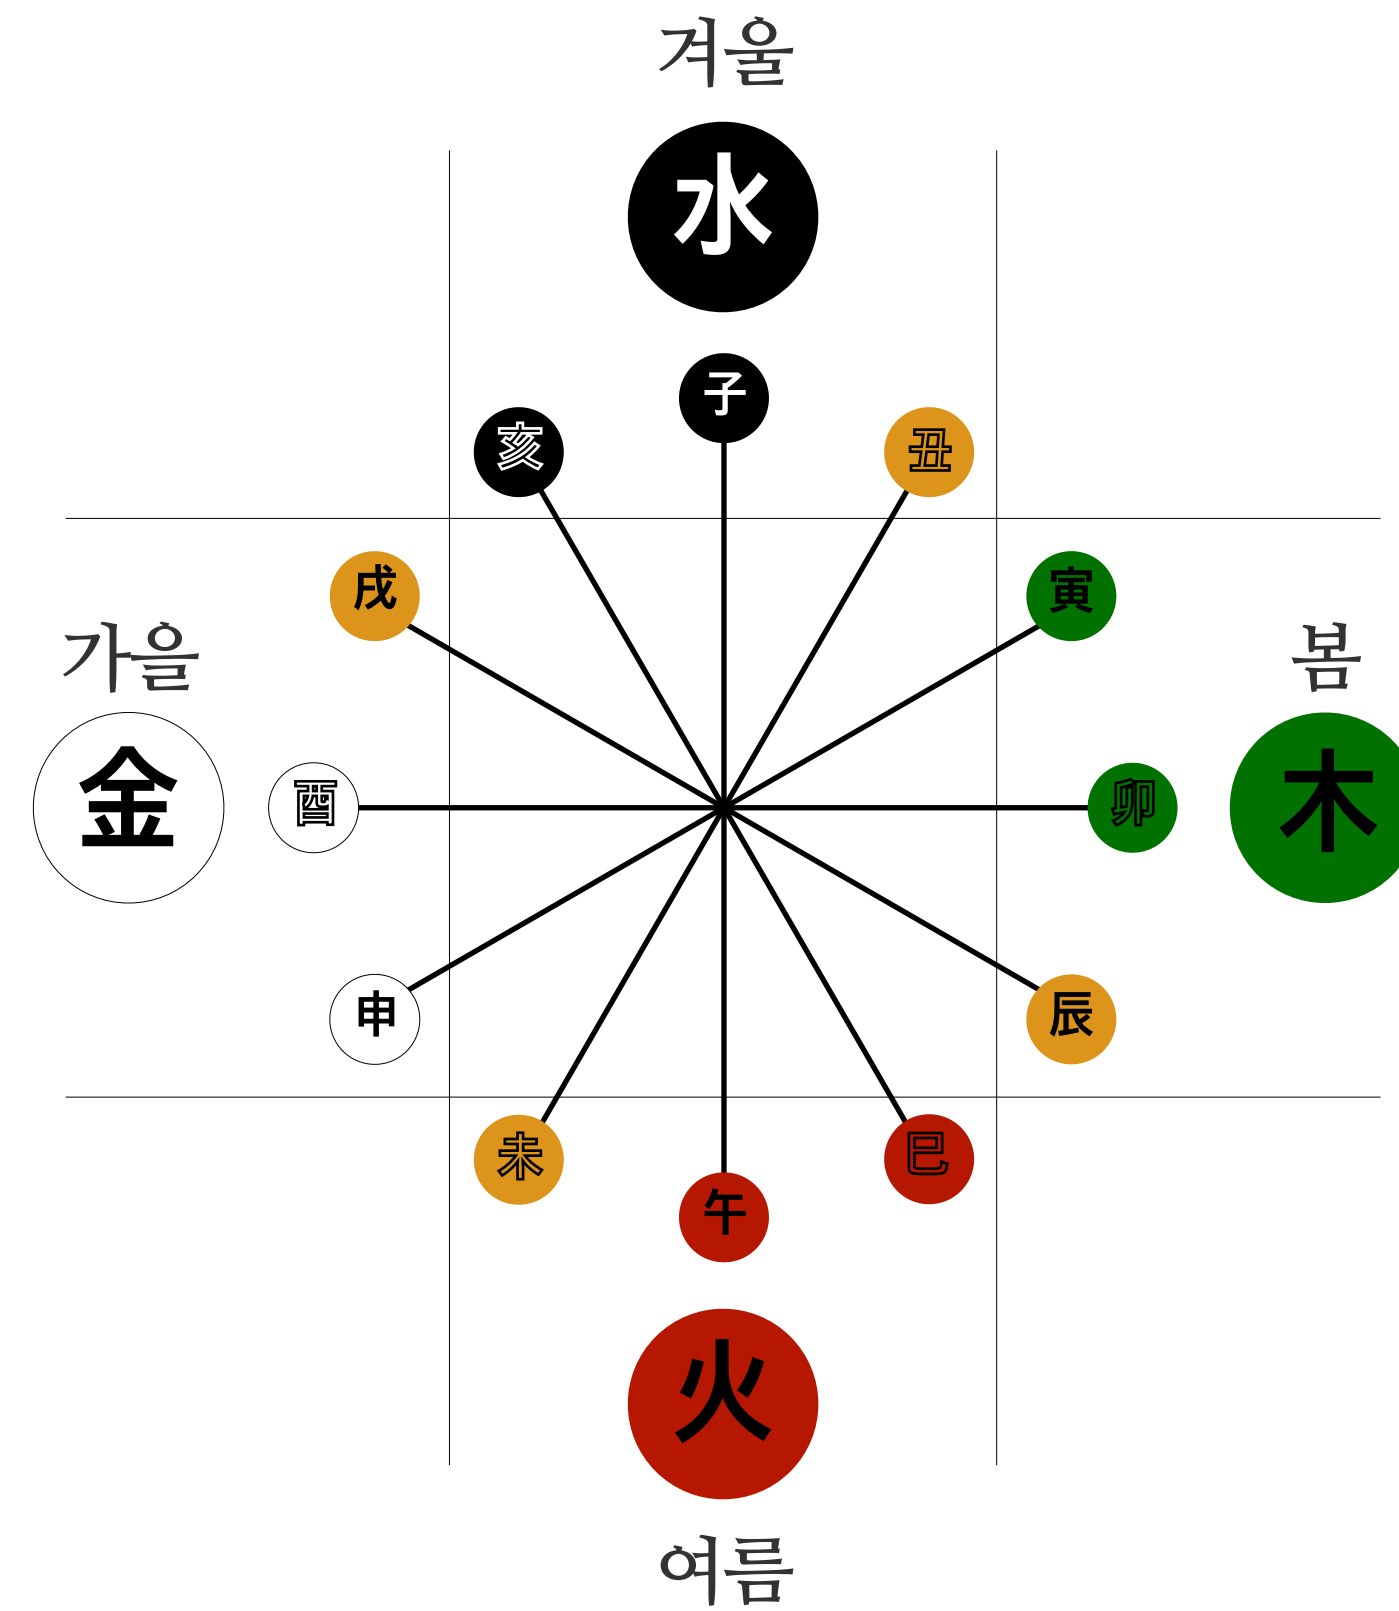

寅 午 戌 합화 合化 火

巳 酉 丑 합화 合化 金

申 子 辰 합화 合化 水

지지합 地支合

방합 方合

寅 卯 辰	합화 合化	木
巳 午 未	합화 合化	火
申 酉 戌	합화 合化	金
亥 子 丑	합화 合化	水

지지합 地支合

육합 六合

子	丑	합화 合化	水
寅	亥	합화 合化	木
卯	戌	합화 合化	火
辰	酉	합화 合化	金
巳	申	합화 合化	水

지지합 地支合

반합 半合

亥 卯	합화 合化	木	巳 酉	합화 合化	金
卯 未	합화 合化	木	酉 丑	합화 合化	金
寅 午	합화 合化	火	申 子	합화 合化	水
午 戌	합화 合化	火	子 辰	합화 合化	水

- 왕지를 포함하여야 함

암합 暗合

천간과 지지의 암합

丁